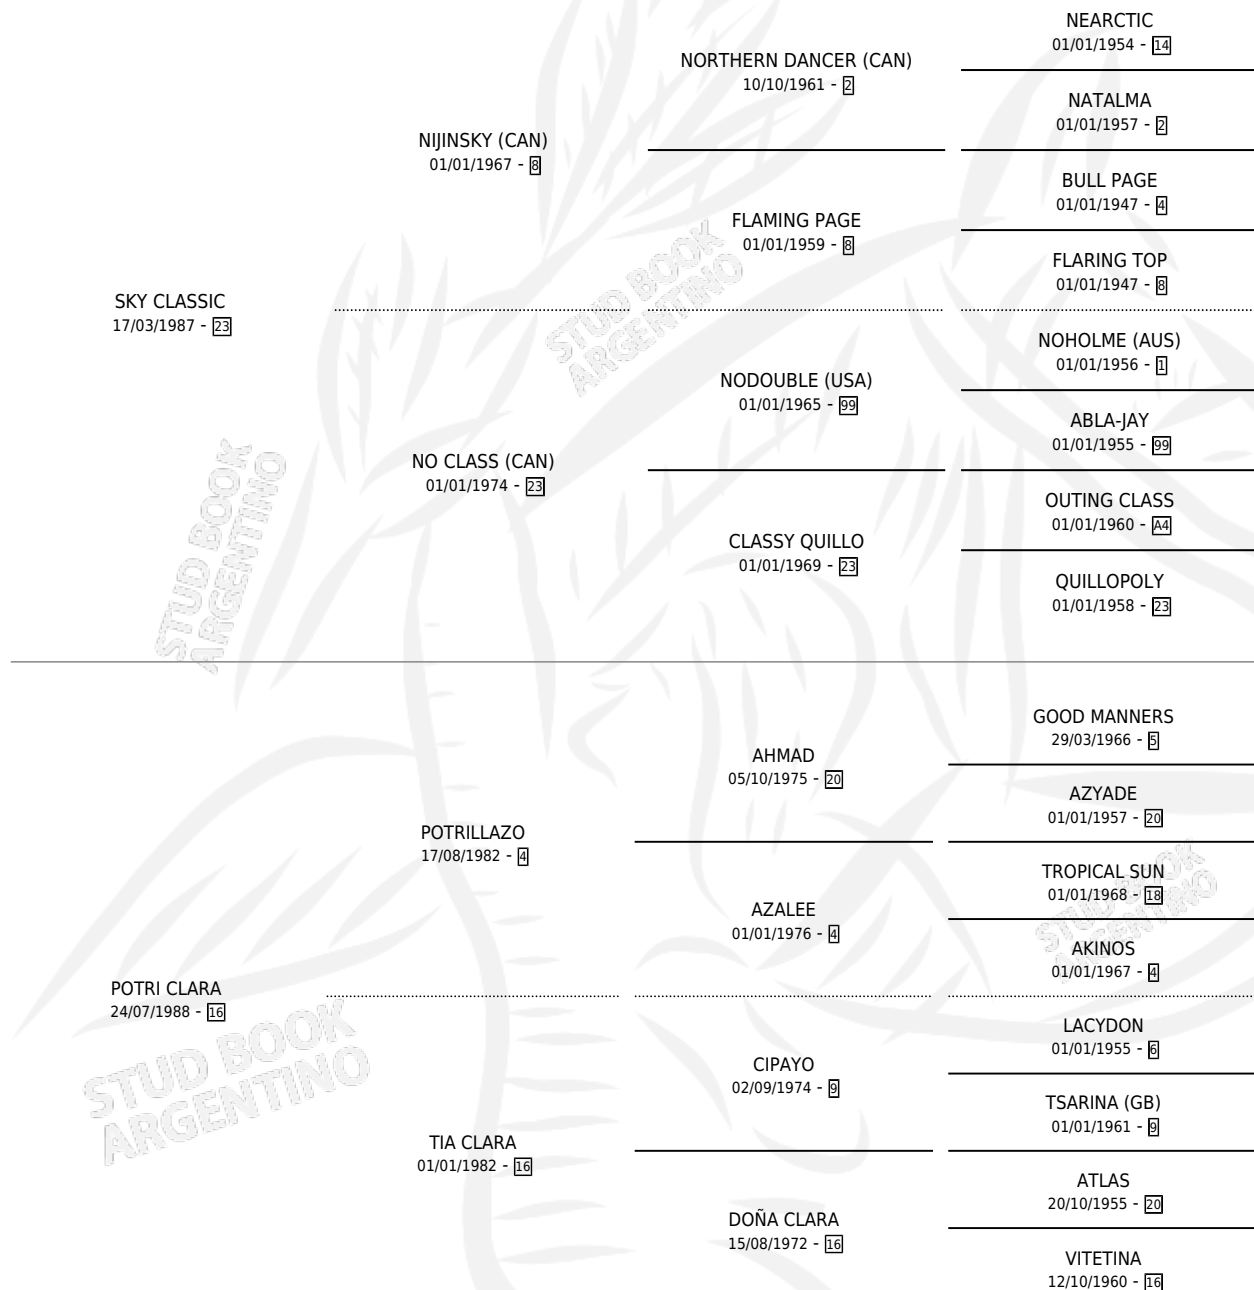

CLASSIC CLARA (USA)

por SKY CLASSIC y POTRI CLARA por POTRILAZO

Estados Unidos · Hembra · Alazan · SP · 03/08/2001
Familia 16-e · Volumen web

ESTADO

TIPIFICACIÓN SANGUÍNEA	✓
TIPIFICACIÓN POR ADN	✓
PASAPORTE	X
IDENTIFICACIÓN POR MICROCHIP	X
REPRODUCTOR	✓

Lugar de nacimiento: Estados Unidos

Criador: Extranjero

~

HIJOS

	MACHOS	HEMBRAS
5 NACIERON	0	5
3 CORRIERON	0	3
3 GANARON	0	3

1	0	0
GANADORES CL	GANADORES GR	GANADORES G1

PEDIGREE

EXPORTACIÓN / IMPORTACIÓN

FECHA	MOVIMIENTO	PAÍS
18/04/2002	IMPORTADO	ESTADOS UNIDOS

~

CAMPAÑA

Solo carreras oficiales de Argentina

POR EDAD

EDAD	CC	1°	2°	3°	4°	5°	NP	CLC	CLG	CLCG1	CLGG1	IMPORTE	GANANCIA / CC
3 AÑOS	3	0	0	0	0	1	2	0	0	0	0	\$0	\$0
4 AÑOS	7	1	1	0	3	0	2	0	0	0	0	\$12,800	\$1,829
5 AÑOS	5	0	0	0	0	1	4	0	0	0	0	\$525	\$105
TOTALES	15	1	1	0	3	2	8	0	0	0	0	\$13,325	\$888
%		6.7%	6.7%	0.0%	20.0%	13.3%	53.3%	0.0%	0.0%	0.0%	0.0%		