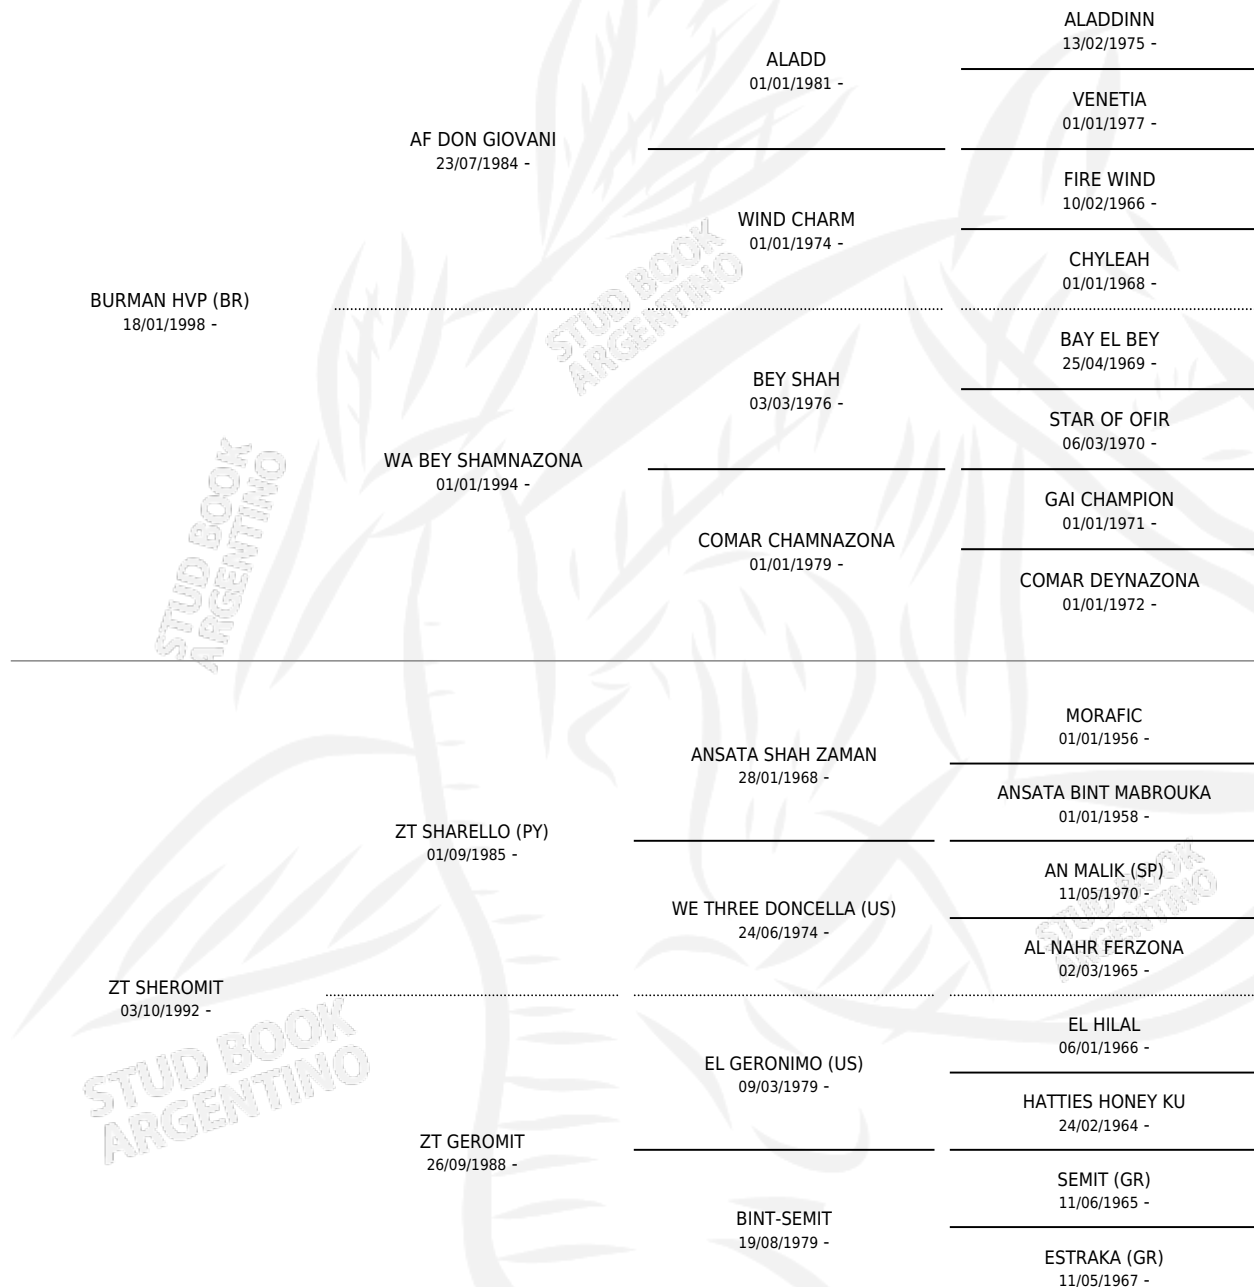

JR BURGUES MIT

por BURMAN HVP (BR) y ZT SHEROMIT por ZT SHARELLO (PY)

Argentina · Macho · Alazan Tostado · AP · 07/11/2001
Familia · Volumen 37

ESTADO

TIPIFICACIÓN SANGUÍNEA	✓
TIPIFICACIÓN POR ADN	✓
PASAPORTE	X
IDENTIFICACIÓN POR MICROCHIP	X
REPRODUCTOR	X

Lugar de nacimiento: El Harem

Criador: El Harem

PEDIGREE

EXPORTACIÓN / IMPORTACIÓN

FECHA	MOVIMIENTO	PAÍS
27/06/2006	EXPORTADO	PERU

JR BURGUES MIT

Datos oficiales del Stud Book Argentino

Documento generado el 15/05/2026