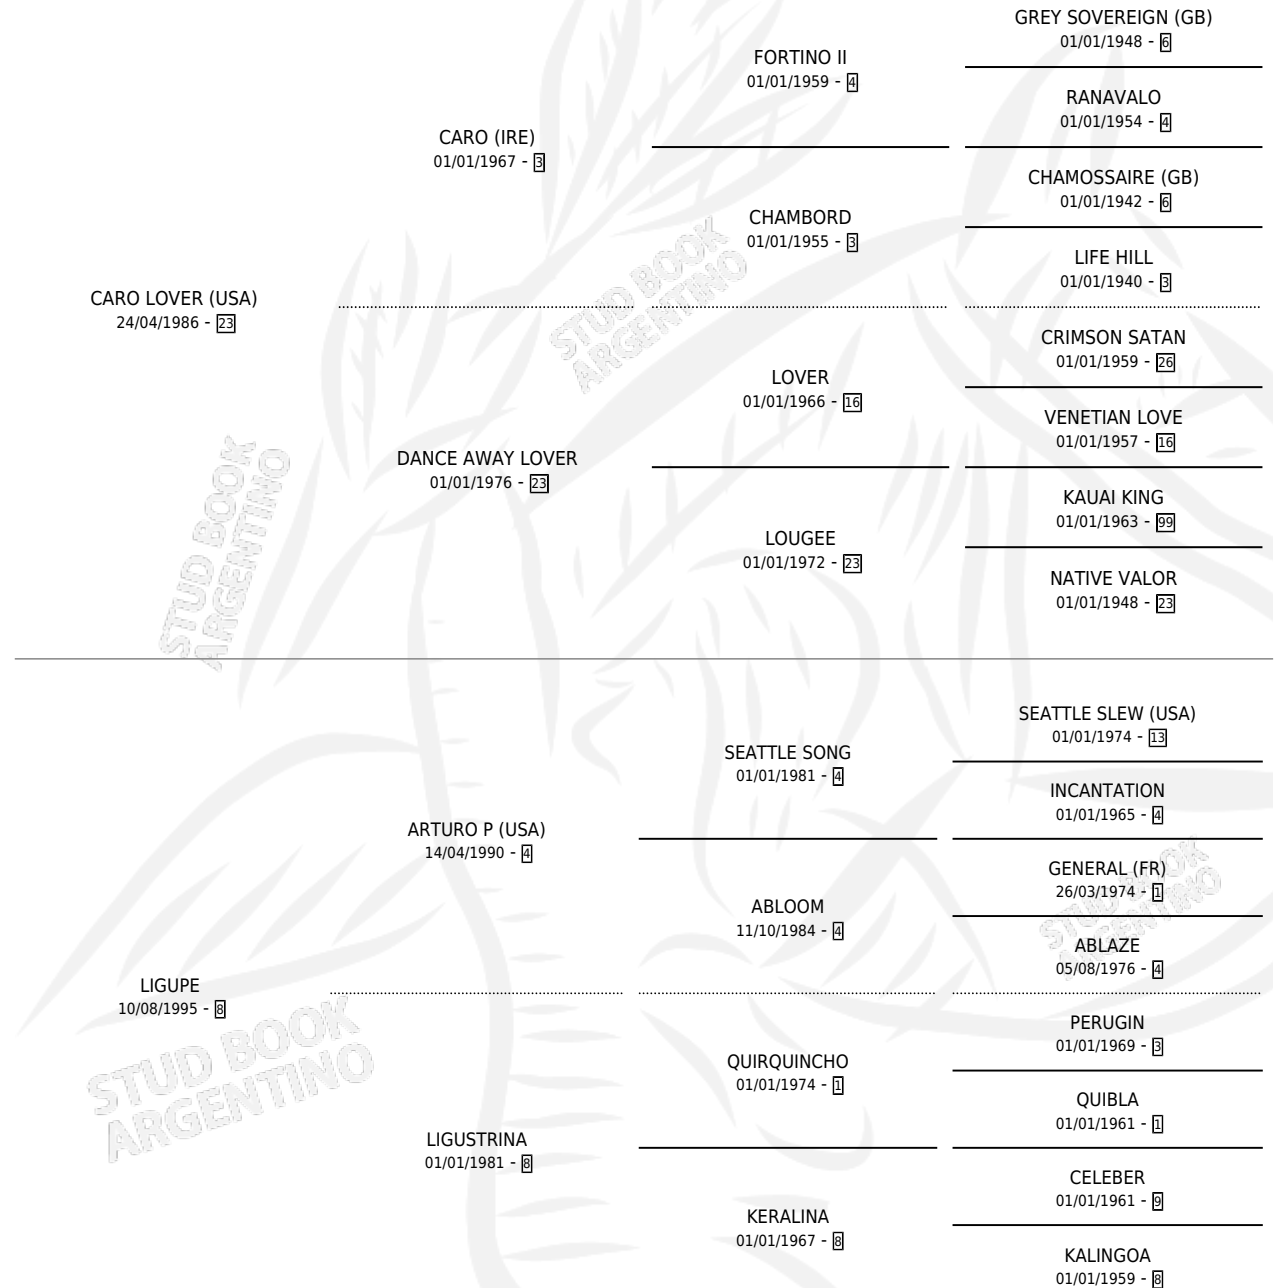

Lugar de nacimiento: Campo particular

Criador: Sin dato

~

HIJOS

	MACHOS	HEMBRAS
1 NACIERON	0	1
SIN ACTUACIONES		

PEDIGREE

CAMPAÑA

Solo carreras oficiales de Argentina