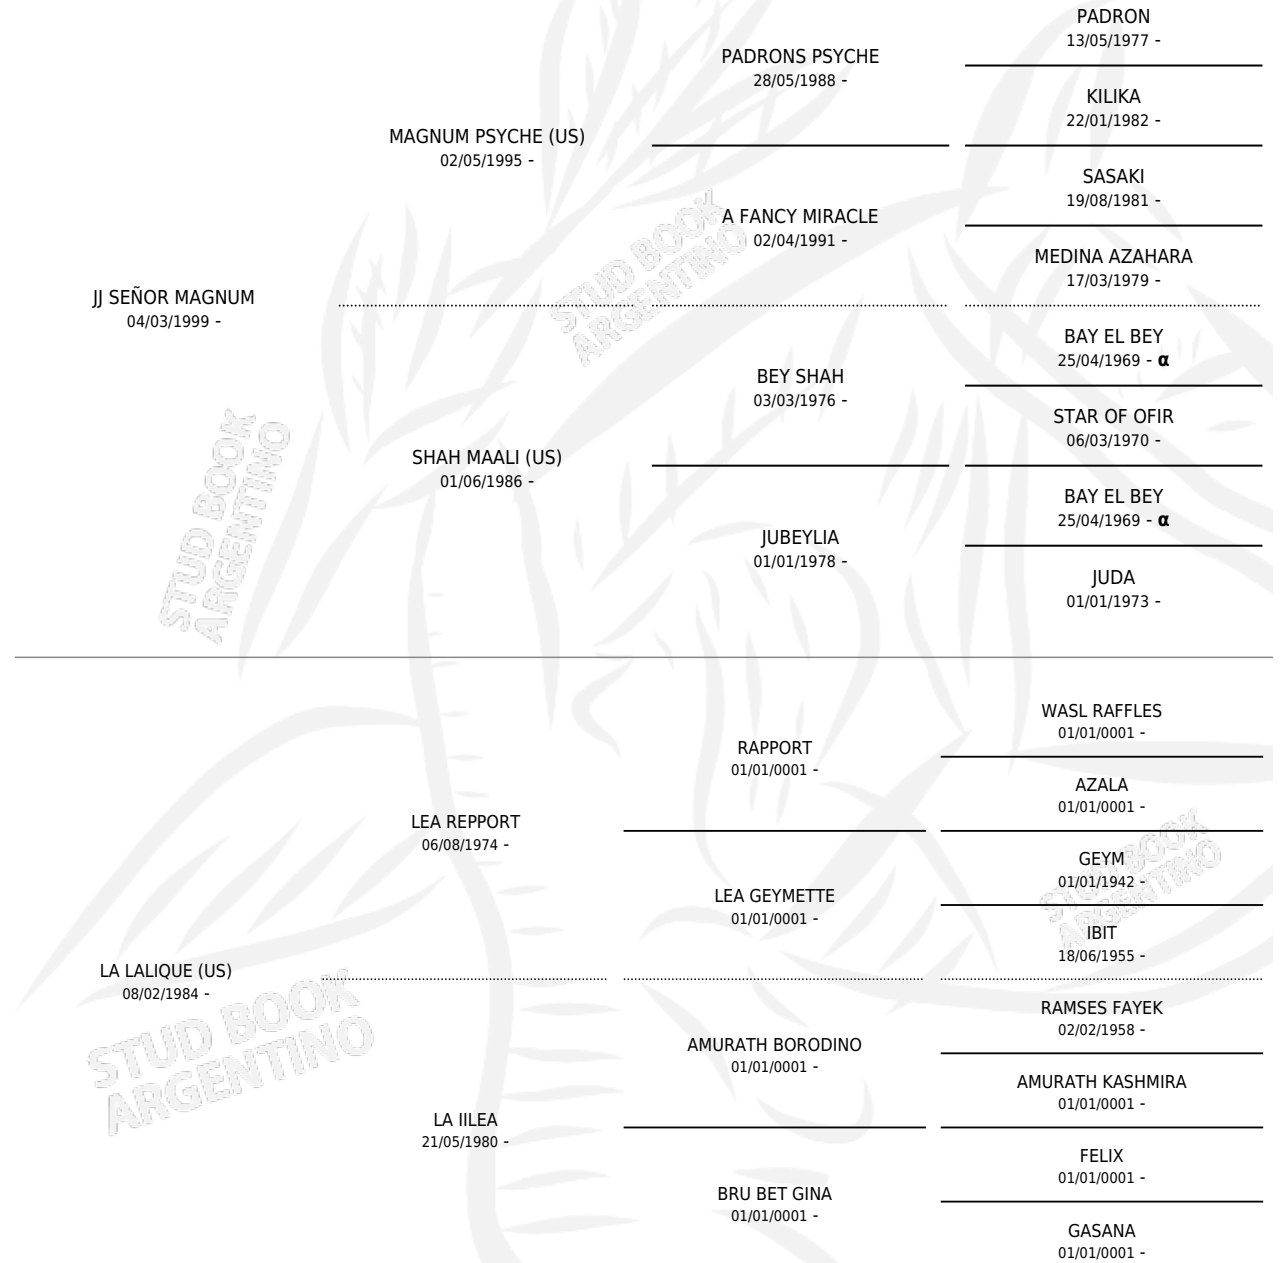

JJ SABRINA

por JJ SEÑOR MAGNUM y LA LALIQUE (US) por LEA REPPORT

Argentina · Hembra · Tordillo · AP · 15/03/2002
Familia · Volumen 38

ESTADO

TIPIFICACIÓN SANGUÍNEA	✓
TIPIFICACIÓN POR ADN	X
PASAPORTE	X
IDENTIFICACIÓN POR MICROCHIP	X
REPRODUCTOR	X

Lugar de nacimiento: Mayed
Criador: Mayed Sa

PEDIGREE

INBREEDING : α

EXPORTACIÓN / IMPORTACIÓN

FECHA	MOVIMIENTO	PAÍS
25/11/2003	EXPORTADO	ESTADOS UNIDOS

JJ SABRINA

Datos oficiales del Stud Book Argentino

Documento generado el 11/05/2026