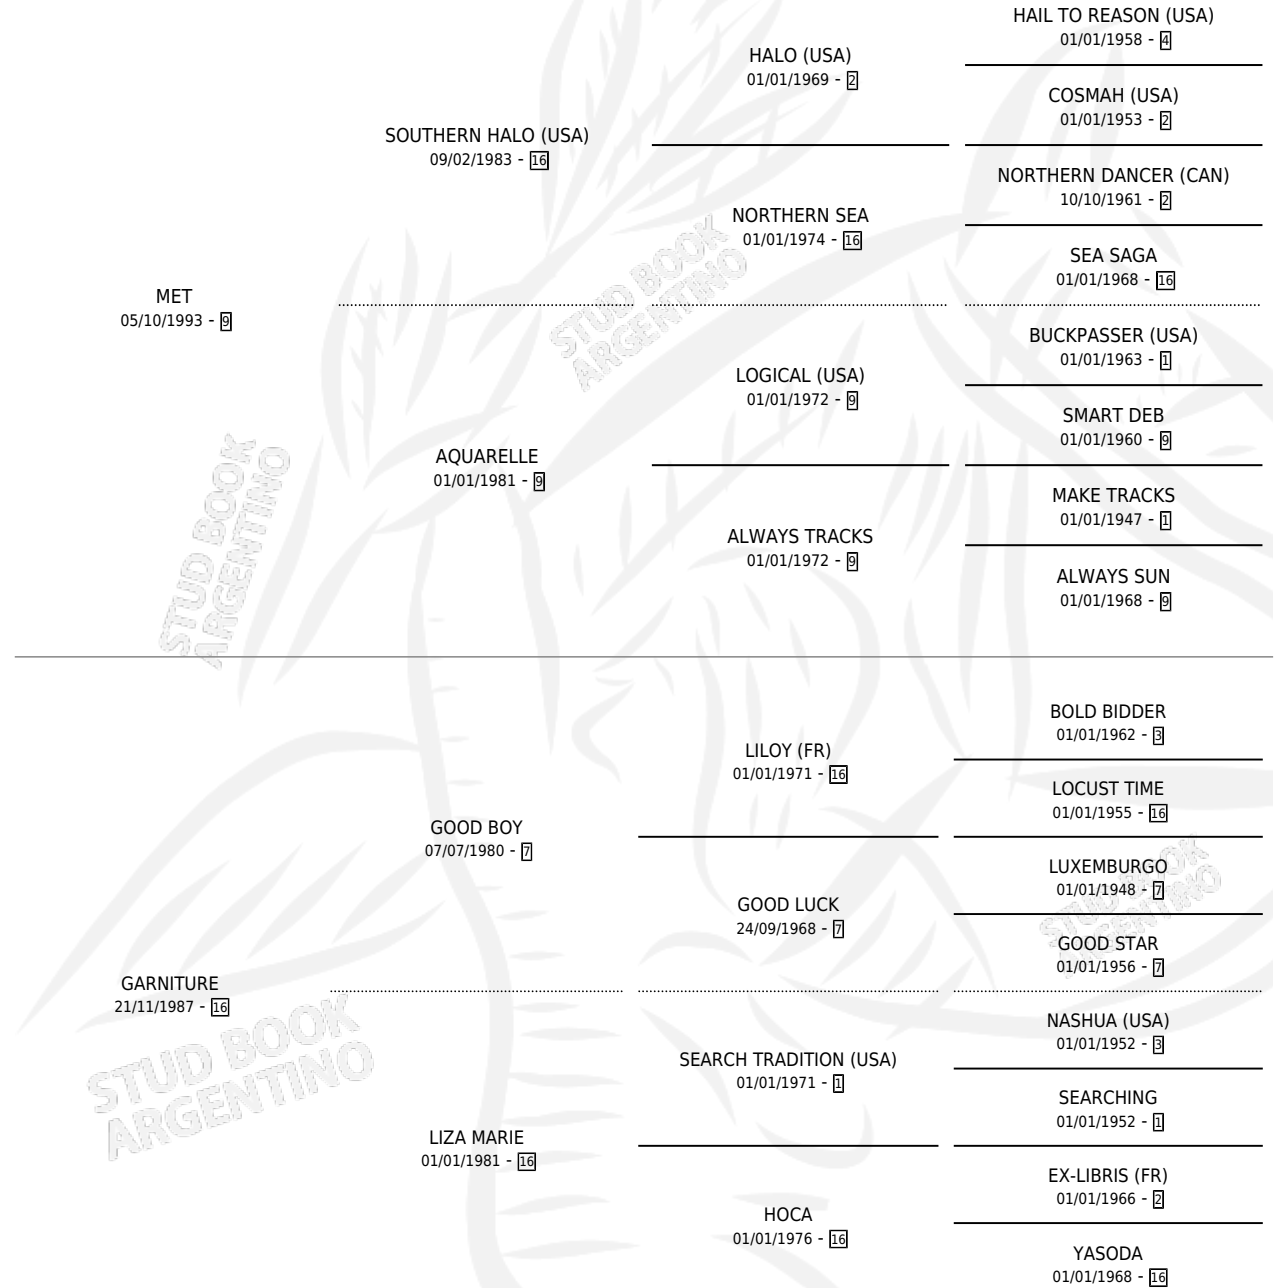

NIGHT'S MET

por MET y GARNITURE por GOOD BOY

Argentina · Macho · Zaino · SP · 12/12/2001
Familia 16-d · Volumen 37

ESTADO

TIPIFICACIÓN SANGUÍNEA	X
TIPIFICACIÓN POR ADN	X
PASAPORTE	X
IDENTIFICACIÓN POR MICROCHIP	X
REPRODUCTOR	X

Lugar de nacimiento: Don Waldino

Criador: Sin dato

PEDIGREE

NIGHT'S MET

Datos oficiales del Stud Book Argentino

Documento generado el 09/05/2026

studbook.org.ar