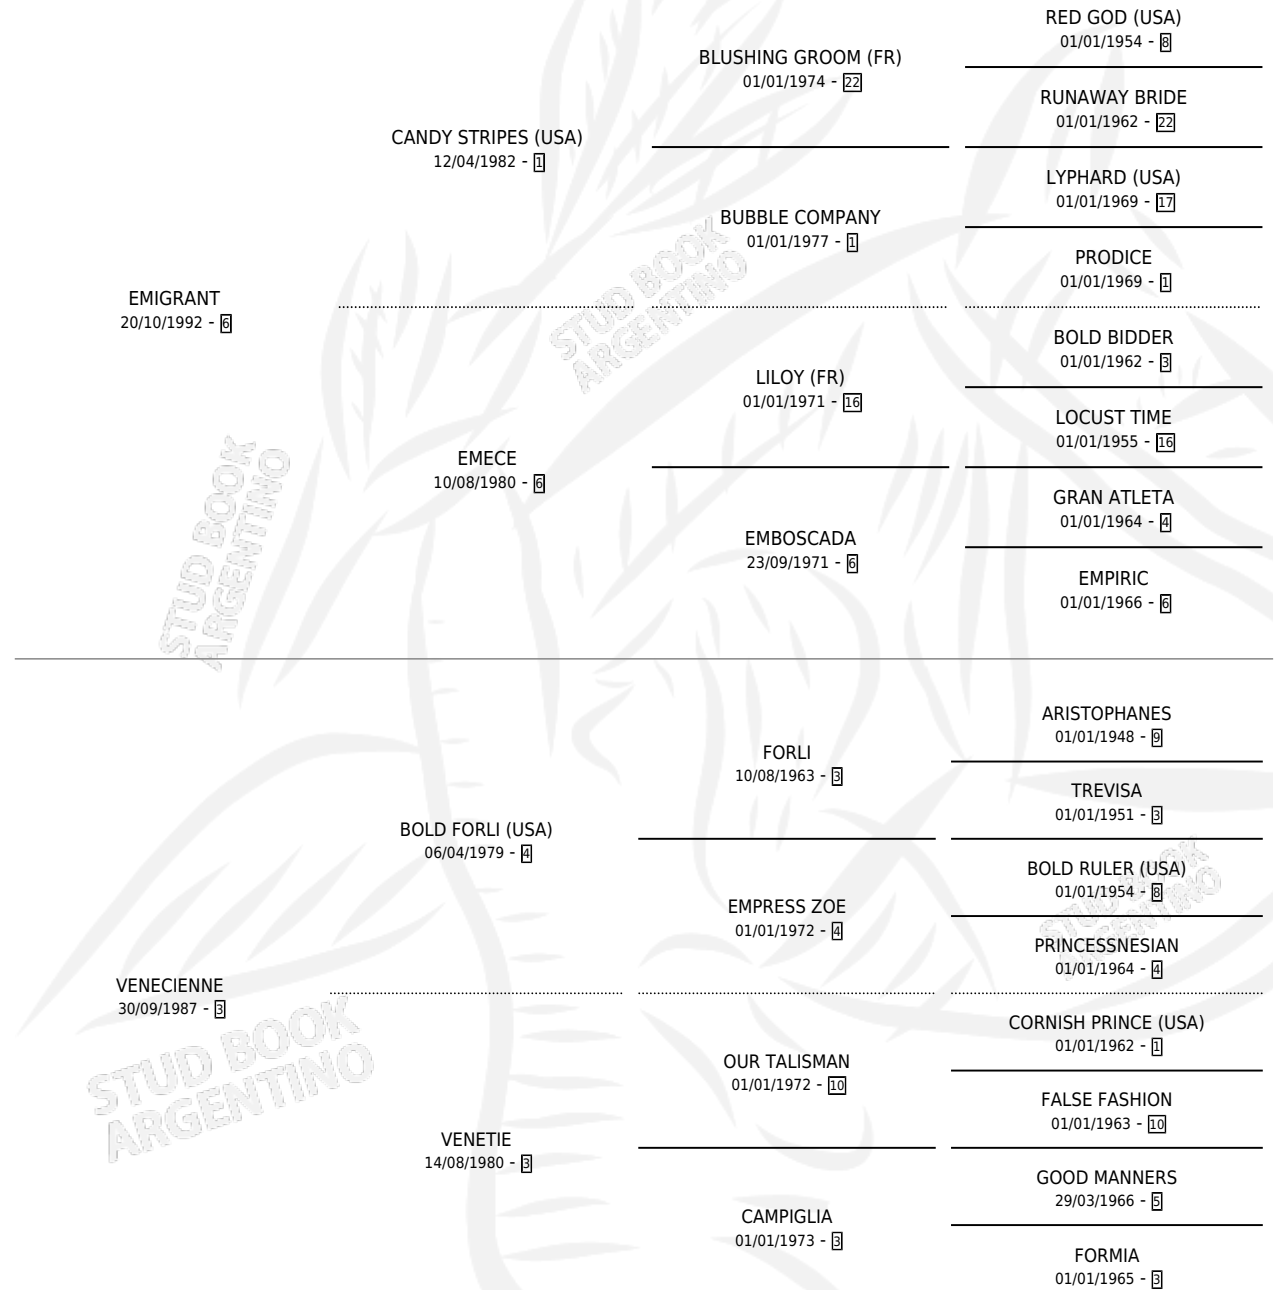

GRANT TANA

por **EMIGRANT** y **VENECIENNE** por **BOLD FORLI (USA)**

Argentina · Hembra · Zaino Doradillo · SP · 10/09/2001
Familia 3-b · Volumen 37

ESTADO

TIPIFICACIÓN SANGUÍNEA	✓
TIPIFICACIÓN POR ADN	✓
PASAPORTE	X
IDENTIFICACIÓN POR MICROCHIP	X
REPRODUCTOR	✓

Lugar de nacimiento: Horizonte

Criador: El Horizonte Sca

~

HIJOS

	MACHOS	HEMBRAS
8 NACIERON	4	4
3 CORRIERON	2	1

SIN ACTUACIONES

PEDIGREE