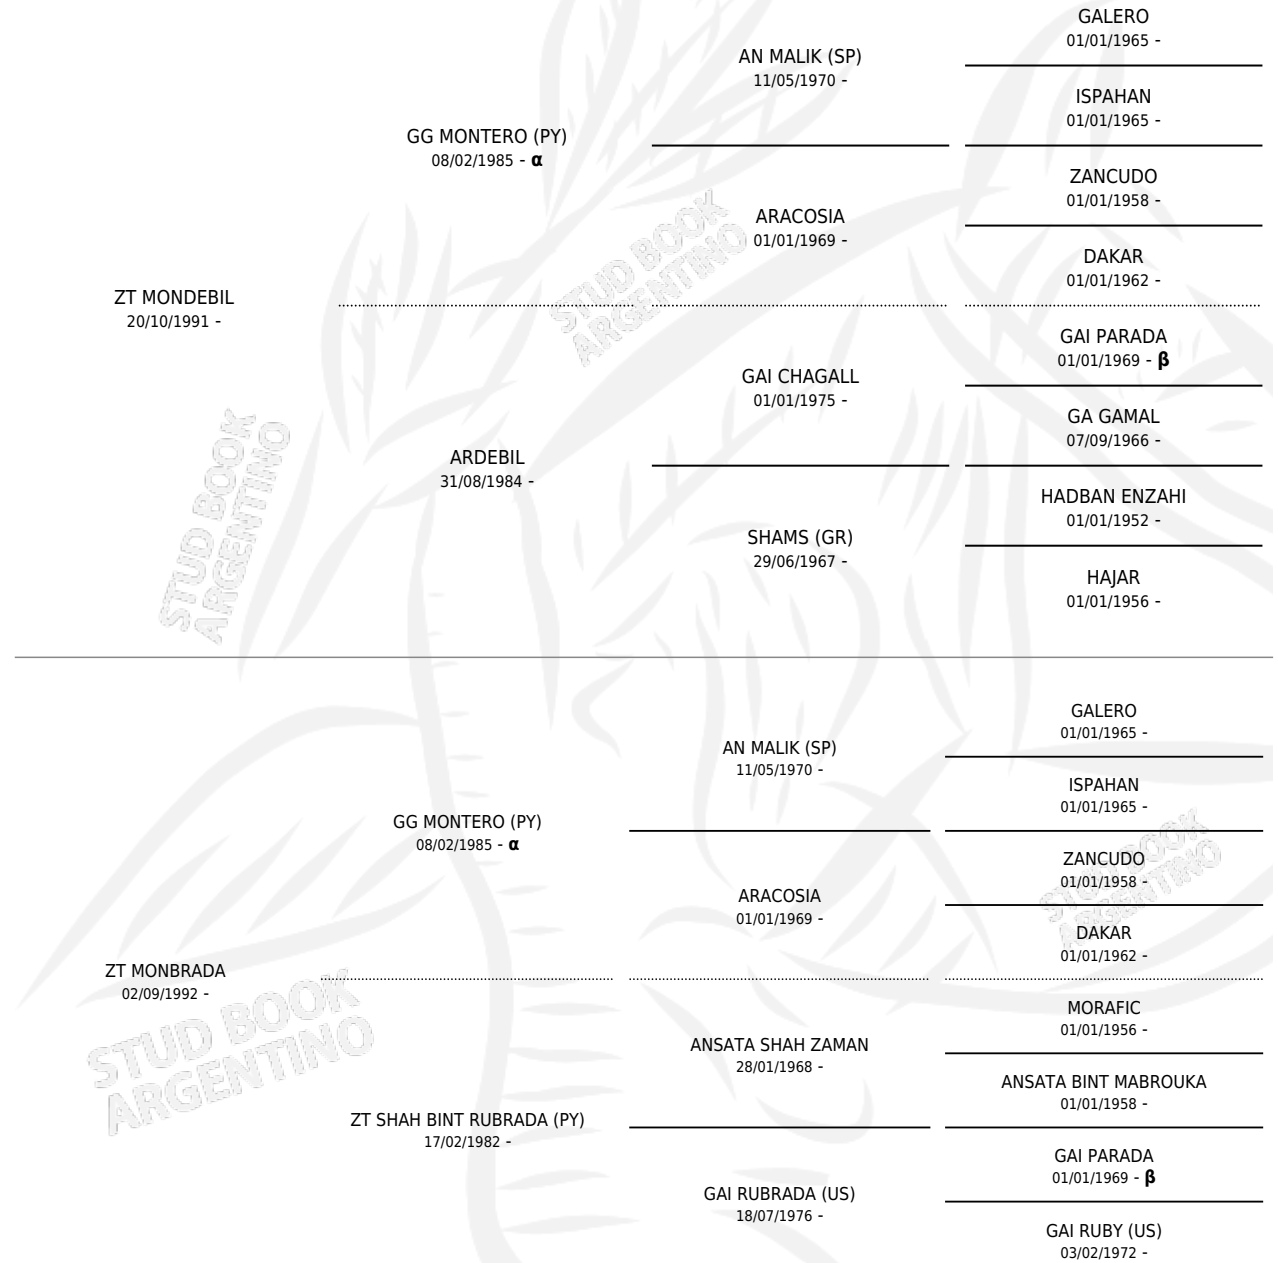

LS SOLEDAD

por ZT MONDEBIL y ZT MONBRADA por GG MONTERO (PY)

Argentina · Hembra · Alazan · AP · 30/11/2001
Familia · Volumen 37

ESTADO

TIPIFICACIÓN SANGUÍNEA	✓
TIPIFICACIÓN POR ADN	✓
PASAPORTE	X
IDENTIFICACIÓN POR MICROCHIP	X
REPRODUCTOR	✓

Lugar de nacimiento: La Susana
Criador: Sin dato

~

HIJOS

	MACHOS	HEMBRAS
3 NACIERON	1	2
SIN ACTUACIONES		

PEDIGREE

INBREEDING : α, β

S

mientos 3 / Efectividad 60.00%