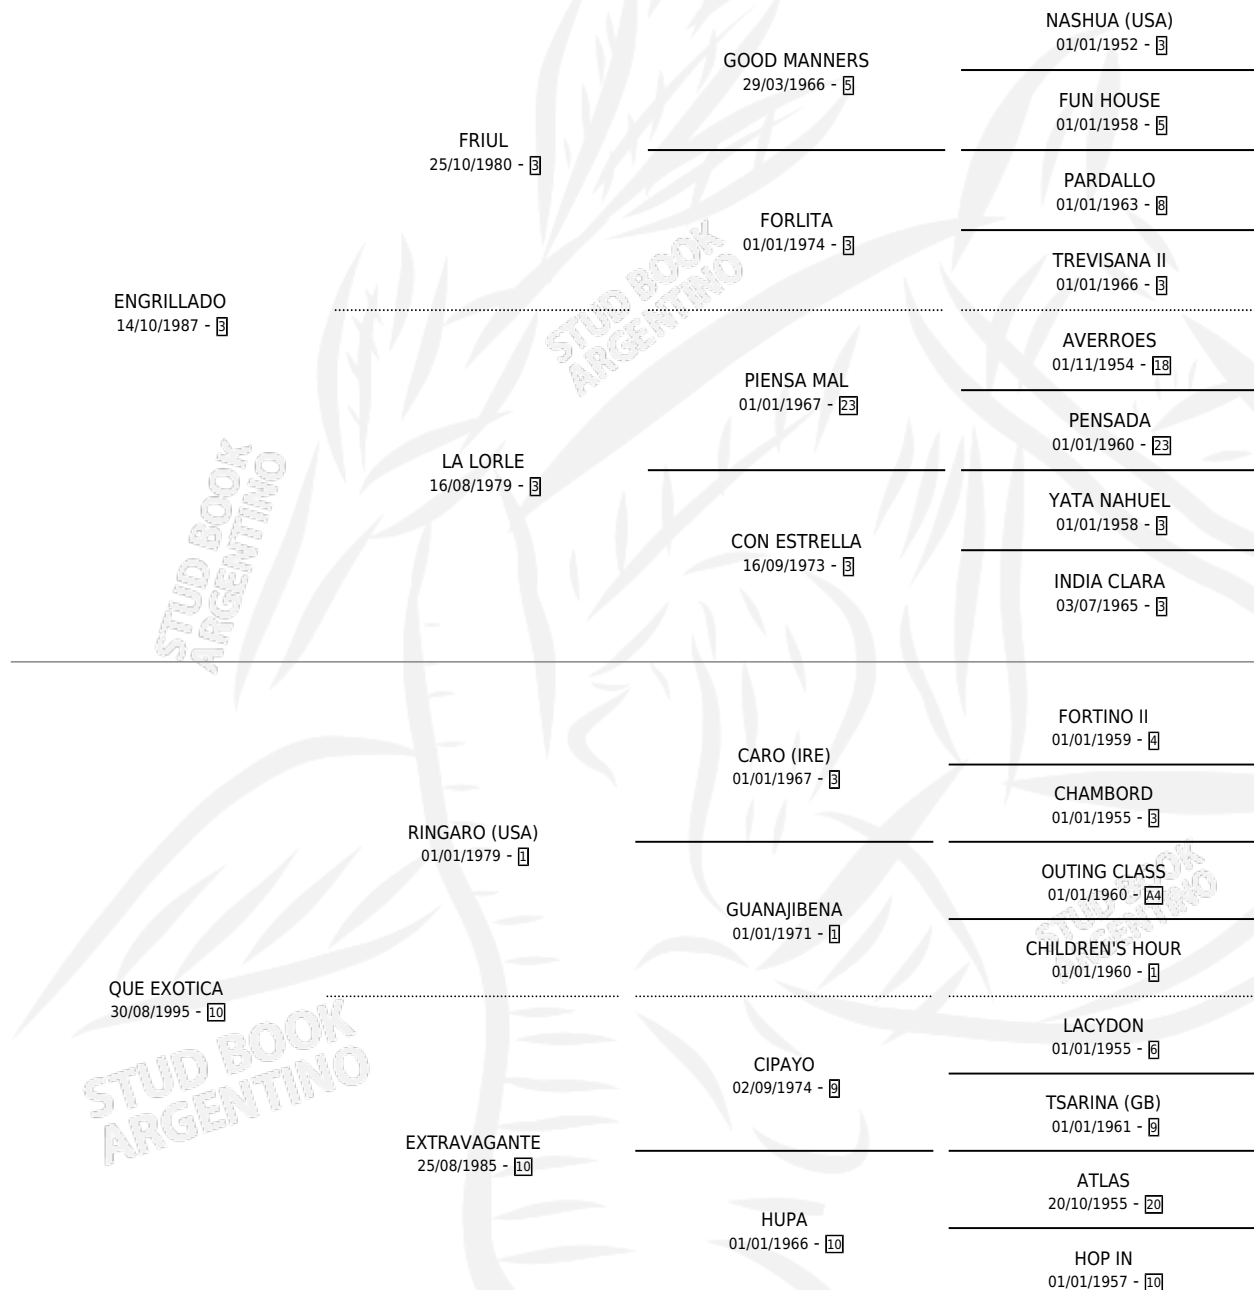

SUPREMITA

por ENGRILLADO y QUE EXOTICA por RINGARO (USA)

Argentina · Hembra · Alazan · SP · 08/09/2000
Familia 10-a · Volumen 37

ESTADO

TIPIFICACIÓN SANGUÍNEA	✓
TIPIFICACIÓN POR ADN	✓
PASAPORTE	X
IDENTIFICACIÓN POR MICROCHIP	X
REPRODUCTOR	✓

Lugar de nacimiento: La Quebrada

Criador: Sin dato

~

HIJOS

	MACHOS	HEMBRAS
6 NACIERON	4	2
2 CORRIERON	1	1
2 GANARON	1	1
0 GANADORES CL	0 GANADORES GR	0 GANADORES G1

PEDIGREE

S

mientos 6 / Efectividad 85.71%

PADRILLO	PRODUCTO	CRIADOR	1ER SERVICIO	ÚLTIMO SERVICIO
DOLPHY	POR SUPERADA (H A, 25/02/2013)	MARLETTA LEANDRO GUIDO DE LA CRUZ	16/03/2012	16/03/2012
DOLPHY	POR SUPREMO (M A, 12/02/2012)	MARLETTA LEANDRO GUIDO DE LA CRUZ	27/02/2011	27/02/2011
MR. AGUSTIN	SUPREMISIMO (M A, 03/12/2010)	MARLETTA LEANDRO GUIDO DE LA CRUZ	27/10/2009	19/11/2009
SLEW GIN FIZZ (USA)	Ø		04/11/2008	04/11/2008
SLEW GIN FIZZ (USA)	SUPREMO FIZZ (M T, 10/10/2008) •MURIÓ EL 24/11/2016•	SIN DATO	21/10/2007	21/10/2007
LUCKY ROBERTO (USA)	LUCKY SUPREMO (M AT, 24/09/2007)	SIN DATO	30/09/2006	30/09/2006
MR. AGUSTIN	NIÑA AGUSTINA (H T, 24/08/2006)	SIN DATO	14/09/2005	14/09/2005