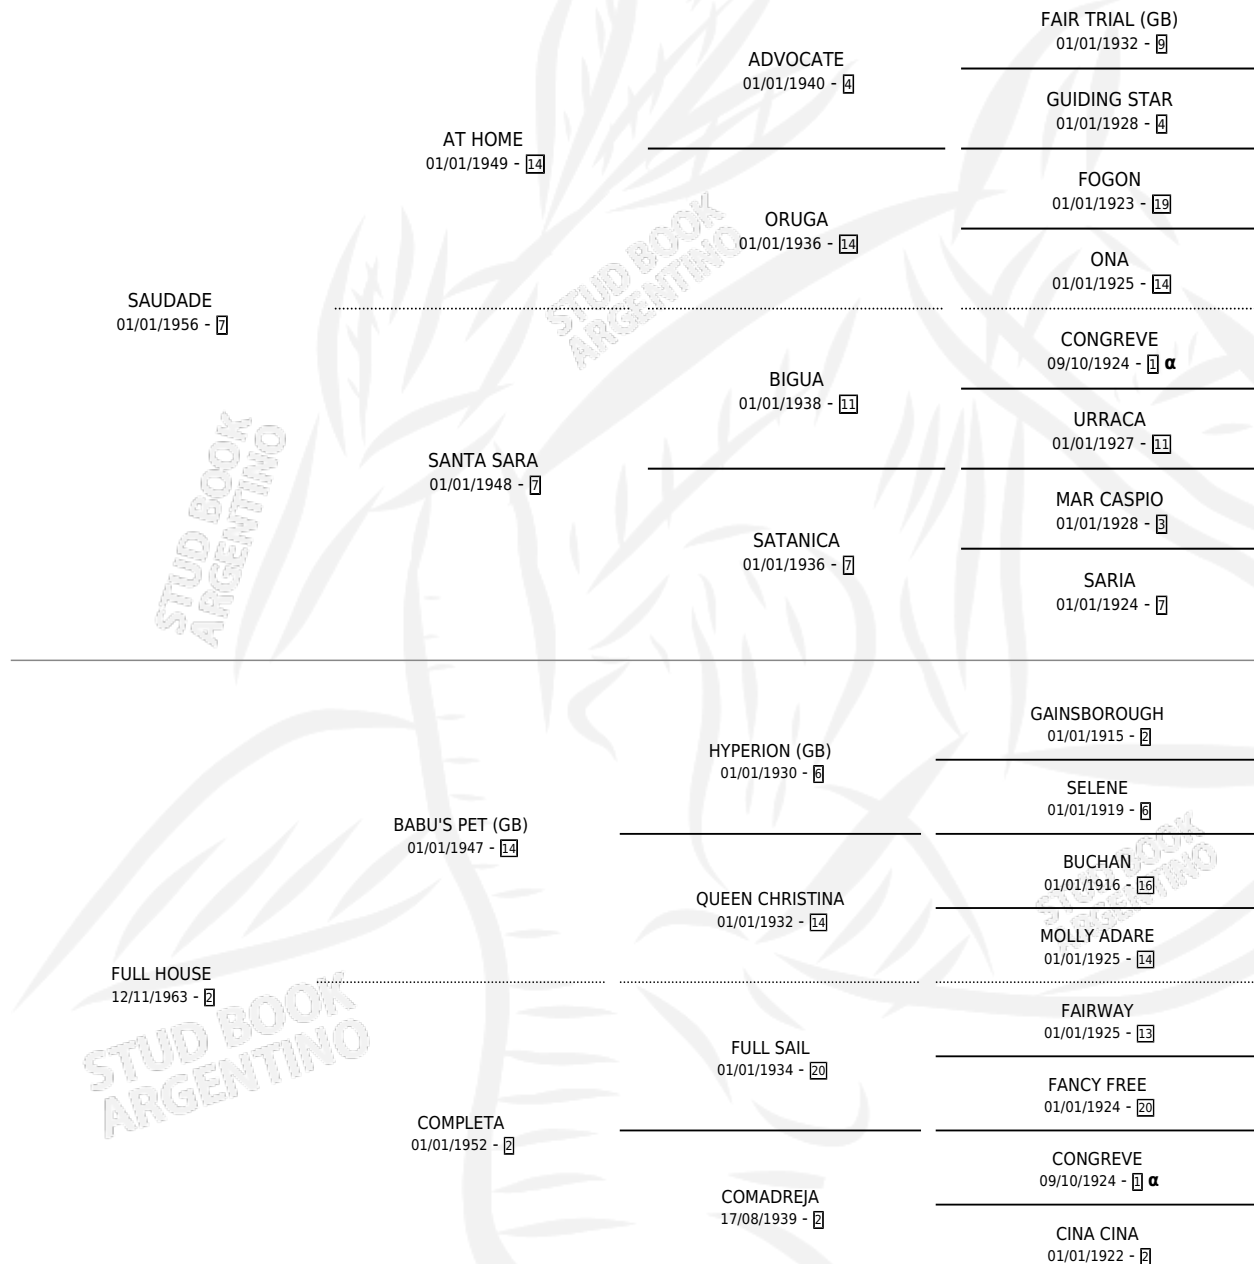

FRAY MOCHO

por SAUDADE y FULL HOUSE por BABU'S PET (GB)

Argentina · Macho · Zaino · SP · 10/09/1974
Familia 2-h · Volumen 28

ESTADO

TIPIFICACIÓN SANGUÍNEA	X
TIPIFICACIÓN POR ADN	X
PASAPORTE	X
IDENTIFICACIÓN POR MICROCHIP	X
REPRODUCTOR	X

Lugar de nacimiento: Campo particular

Criador: Sin dato

PEDIGREE

INBREEDING : α

CAMPAÑA

Solo carreras oficiales de Argentina

POR EDAD

EDAD	CC	1°	2°	3°	4°	5°	NP	CLC	CLG	CLCG1	CLGG1	IMPORTE	GANANCIA / CC
4 AÑOS	1	1	0	0	0	0	0	0	0	0	0	\$0	\$0
TOTALES	1	1	0	0	0	0	0	0	0	0	0	\$0	\$0
%		100%	0.0%	0.0%	0.0%	0.0%	0.0%	0.0%	0.0%	0.0%	0.0%		