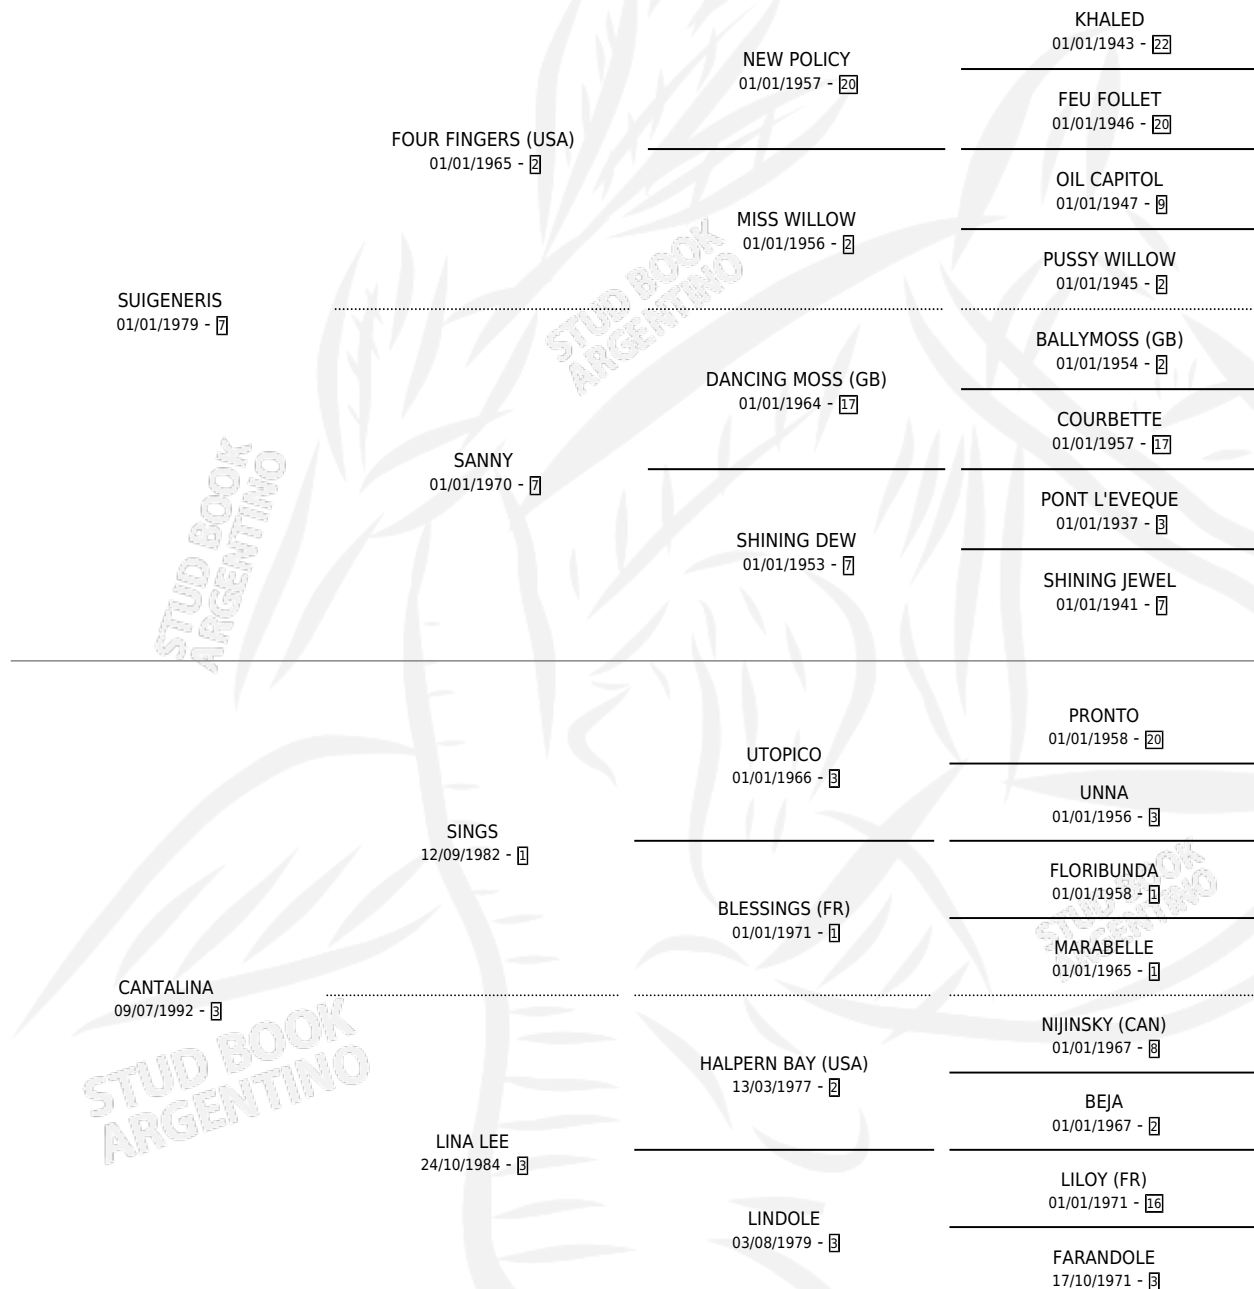

SUI CATALINO

por SUIGENERIS y CANTALINA por SINGS

Argentina · Macho · Zaino Doradillo · SP · 22/11/2001
Familia 3-i · Volumen 37

ESTADO

TIPIFICACIÓN SANGUÍNEA	✓
TIPIFICACIÓN POR ADN	X
PASAPORTE	X
IDENTIFICACIÓN POR MICROCHIP	X
REPRODUCTOR	X

Lugar de nacimiento: Santa Dominga

Criador: Sin dato

PEDIGREE

SUI CATALINO

Datos oficiales del Stud Book Argentino

Documento generado el 10/05/2026

studbook.org.ar