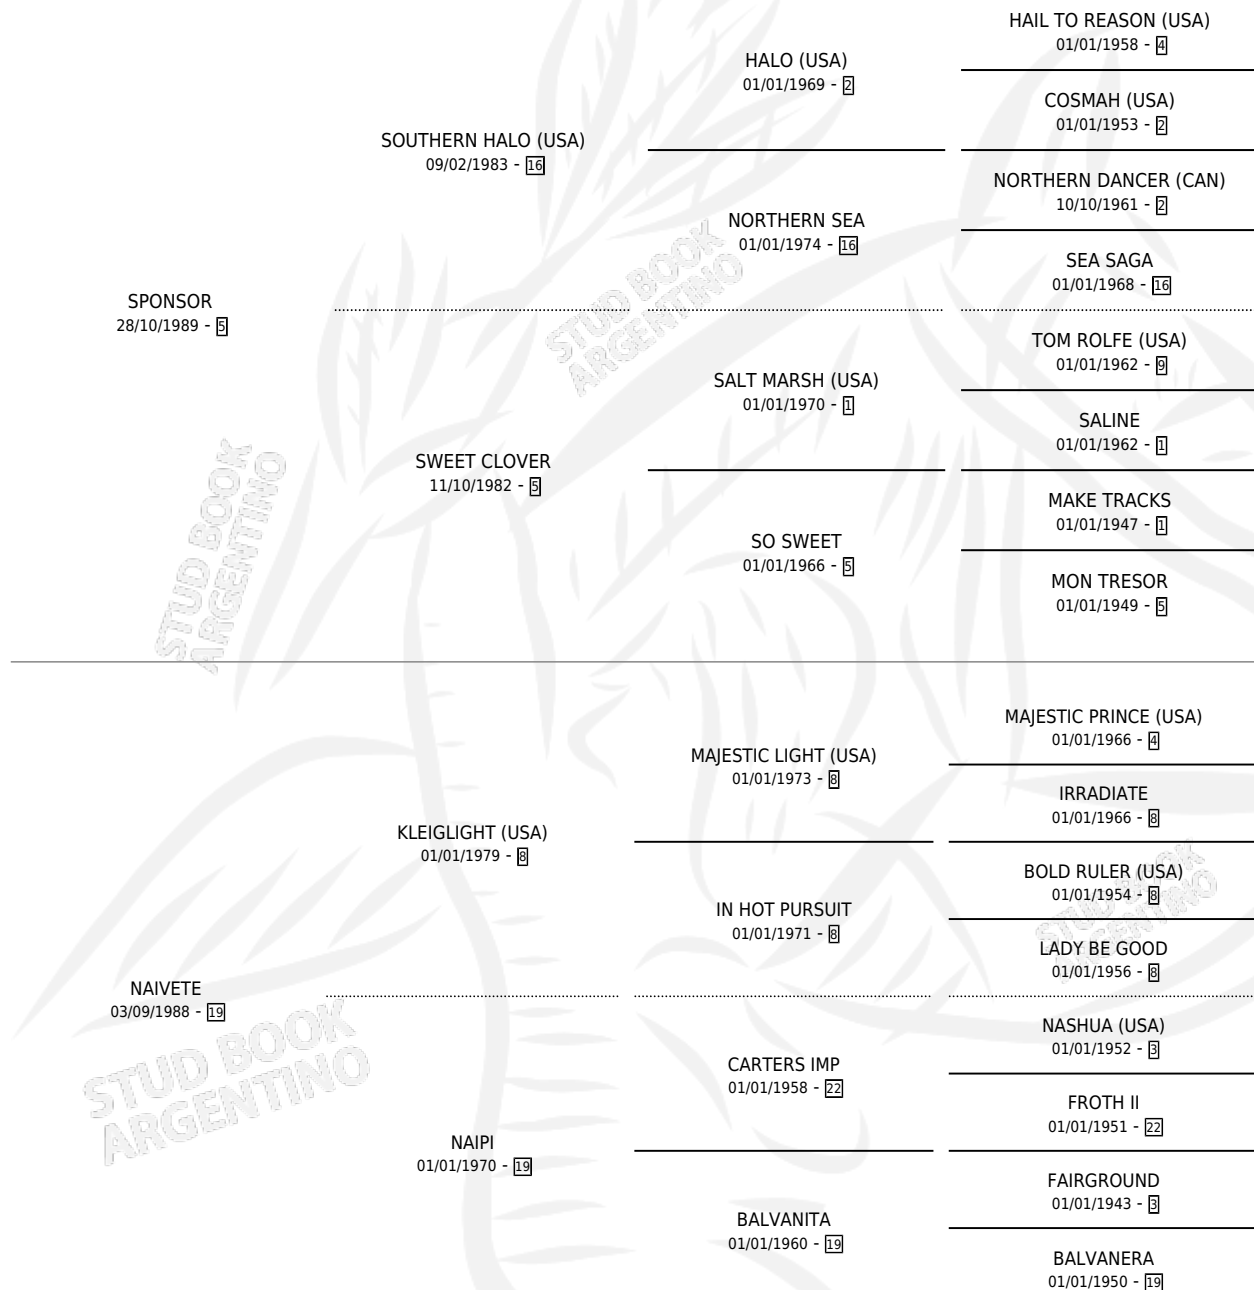

SWEETNAI

por SPONSOR y NAIVETE por KLEIGLIGHT (USA)

Argentina · Hembra · Alazan · SP · 25/03/2002
Familia 19 · Volumen 38

ESTADO

TIPIFICACIÓN SANGUÍNEA	✓
TIPIFICACIÓN POR ADN	✓
PASAPORTE	X
IDENTIFICACIÓN POR MICROCHIP	X
REPRODUCTOR	✓

Lugar de nacimiento: La Angelita

Criador: Rizzi Veronica Leticia

~

HIJOS

	MACHOS	HEMBRAS
9 NACIERON	4	5
2 CORRIERON	1	1
1 GANARON	1	0
0 GANADORES CL	0 GANADORES GR	0 GANADORES G1

PEDIGREE