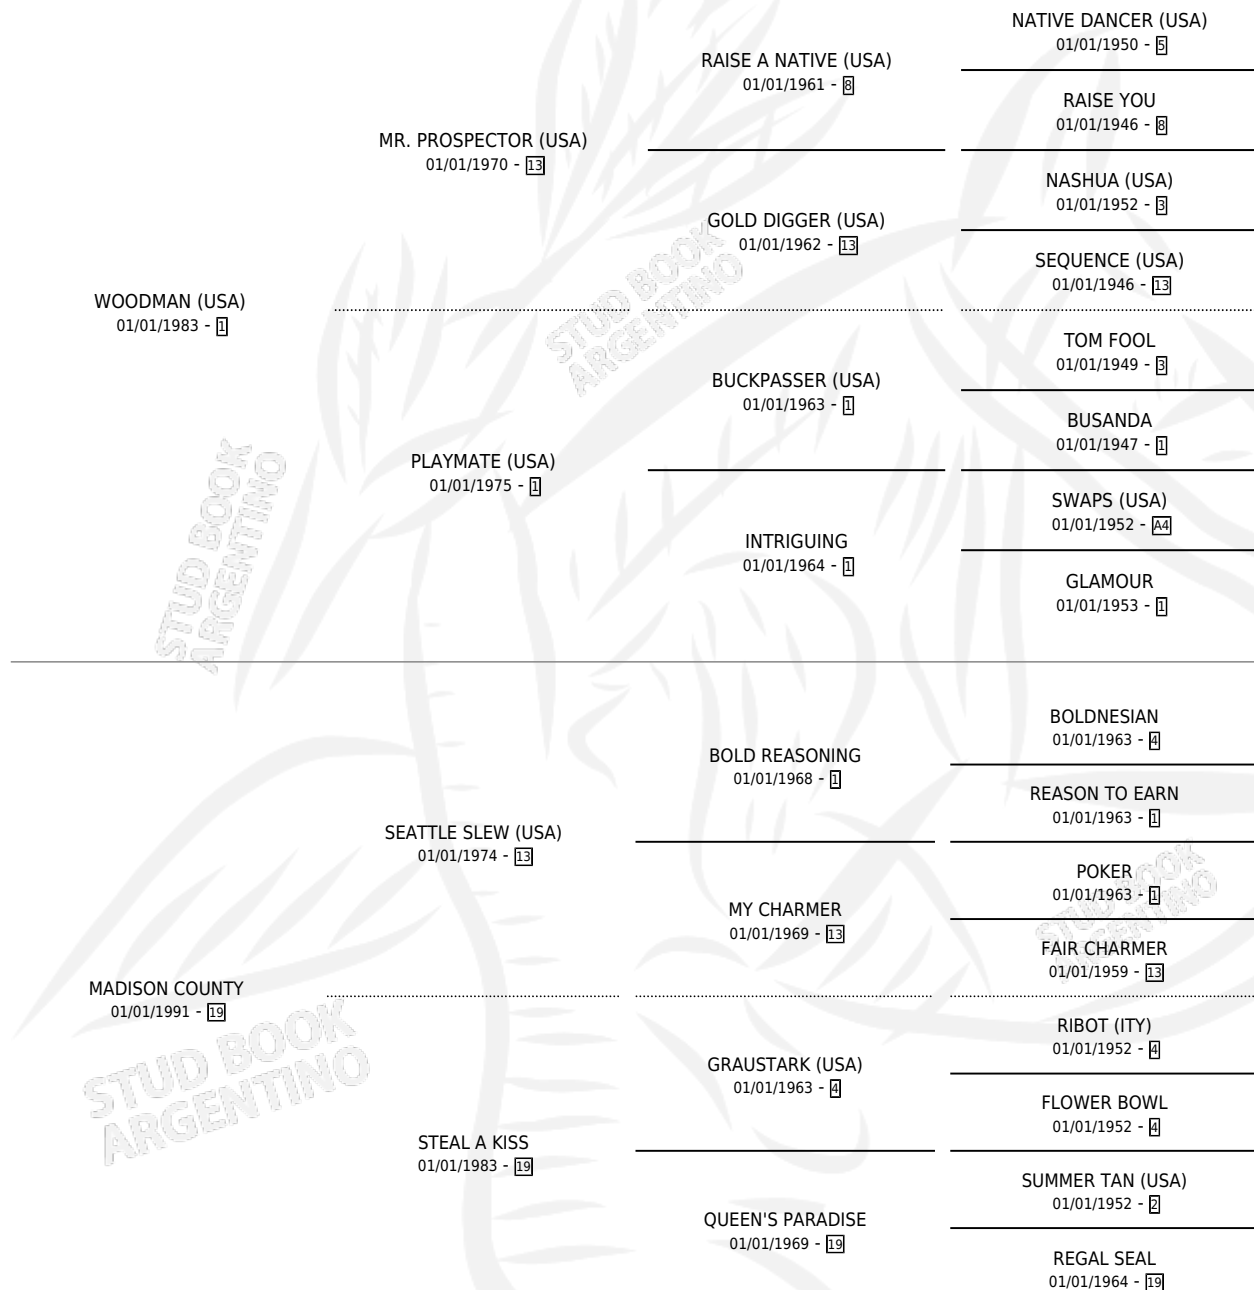

LEAFLET (USA)

por **WOODMAN (USA)** y **MADISON COUNTY** por **SEATTLE SLEW (USA)**

Estados Unidos · Hembra · Zaino Doradillo · SP ·
10/02/1996
Familia 19-b · Volumen web

ESTADO

TIPIFICACIÓN SANGUÍNEA	✓
TIPIFICACIÓN POR ADN	✓
PASAPORTE	X
IDENTIFICACIÓN POR MICROCHIP	X
REPRODUCTOR	✓

Lugar de nacimiento: Estados Unidos

Criador: Extranjero

~

HIJOS

	MACHOS	HEMBRAS
2 NACIERON	1	1
1 CORRIERON	0	1
1 GANARON	0	1
0 GANADORES CL	0 GANADORES GR	0 GANADORES G1

PEDIGREE