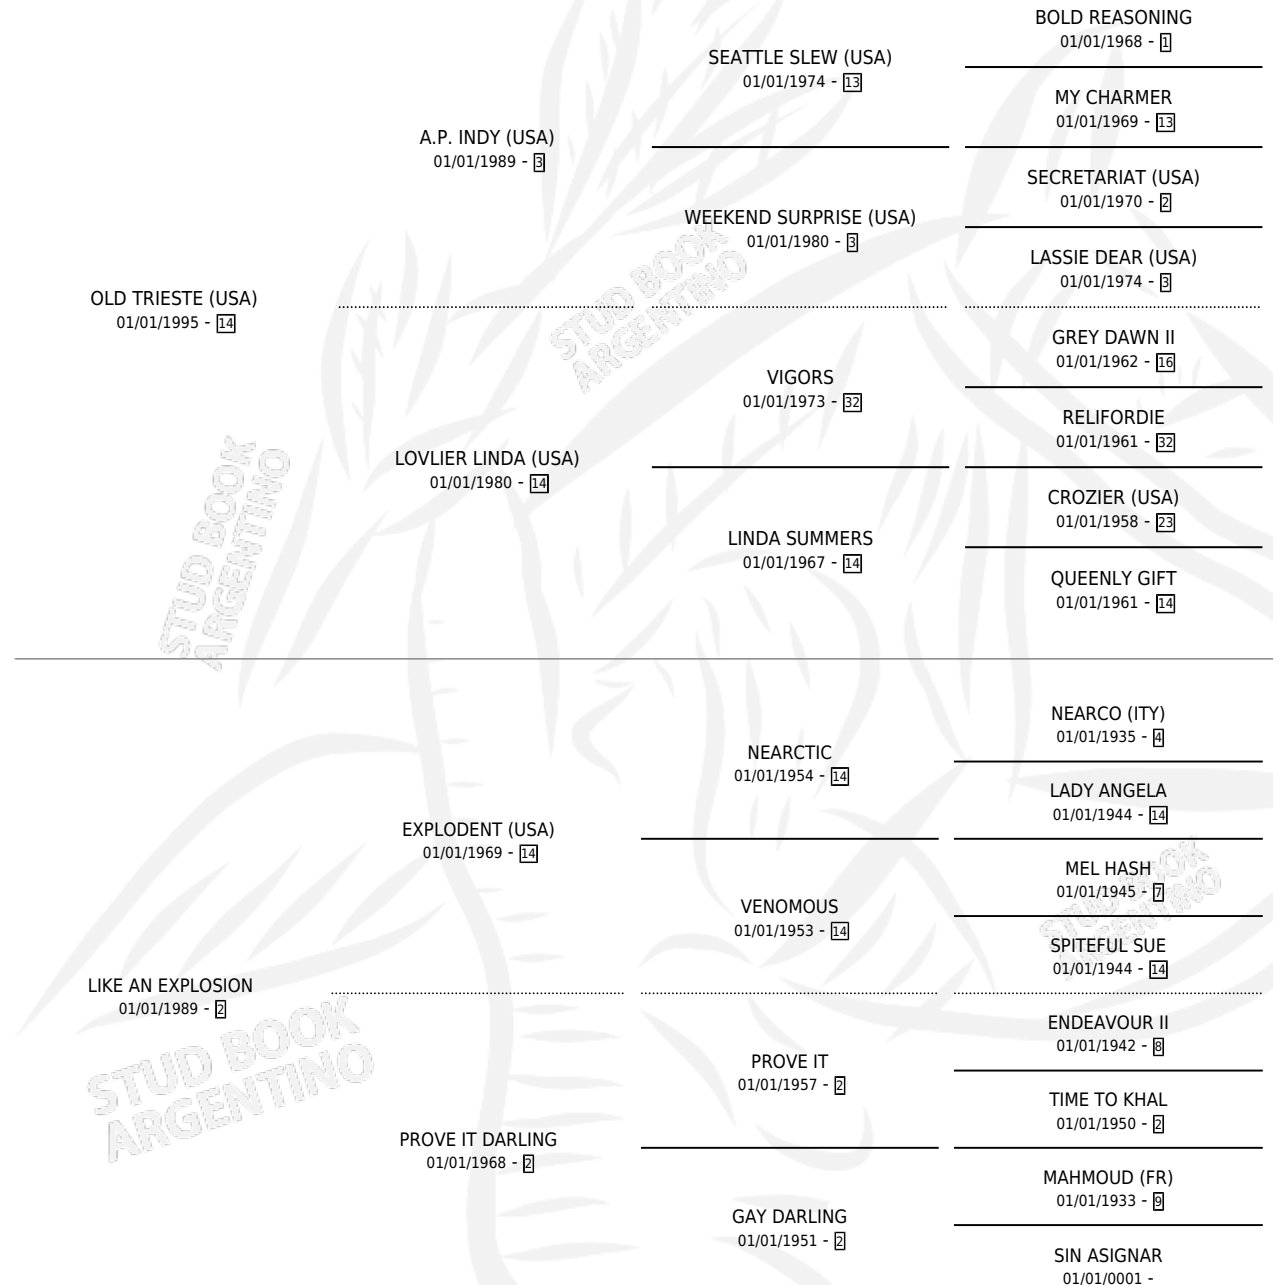

LAIKA (USA)

por **OLD TRIESTE (USA)** y **LIKE AN EXPLOSION** por **EXPLODENT (USA)**

Estados Unidos · Hembra · Alazan · SP · 19/03/2001
Familia 2 · Volumen web

DISTINCIONES

MADRE DEL AÑO 2010

ESTADO

TIPIFICACIÓN SANGUÍNEA ✓

TIPIFICACIÓN POR ADN ✓

PASAPORTE X

IDENTIFICACIÓN POR MICROCHIP X

REPRODUCTOR ✓

Lugar de nacimiento: Estados Unidos

Criador: Extranjero

~

HIJOS

	MACHOS	HEMBRAS
7 NACIERON	5	2
6 CORRIERON	5	1
5 GANARON	4	1

1 GANADORES CL	1 GANADORES GR	1 GANADORES G1

PEDIGREE