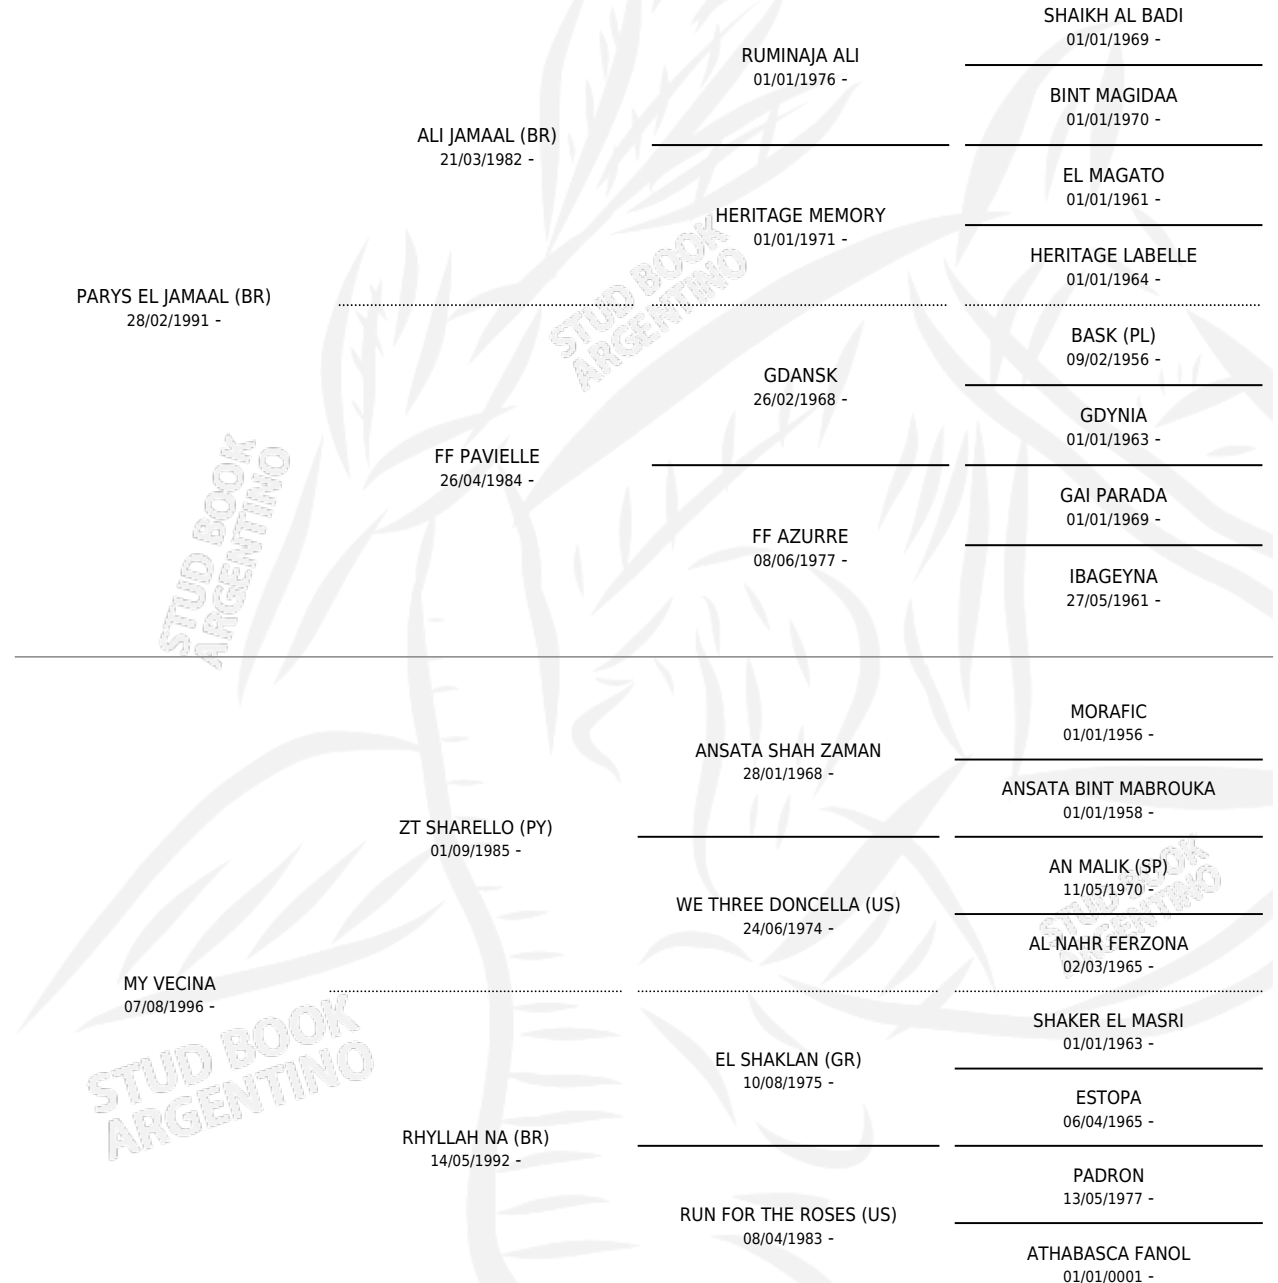

HED CAMILA

por **PARYS EL JAMAAL (BR)** y **MY VECINA** por **ZT SHARELLO (PY)**

Argentina · Hembra · Zaino Doradillo · AP · 09/01/2002
Familia · Volumen 38

ESTADO

TIPIFICACIÓN SANGUÍNEA	✓
TIPIFICACIÓN POR ADN	X
PASAPORTE	X
IDENTIFICACIÓN POR MICROCHIP	X
REPRODUCTOR	X

Lugar de nacimiento: El Dok

Criador: El Dok

PEDIGREE

EXPORTACIÓN / IMPORTACIÓN

FECHA	MOVIMIENTO	PAÍS
22/08/2002	EXPORTADO	CHILE

HED CAMILA

Datos oficiales del Stud Book Argentino

Documento generado el 11/05/2026