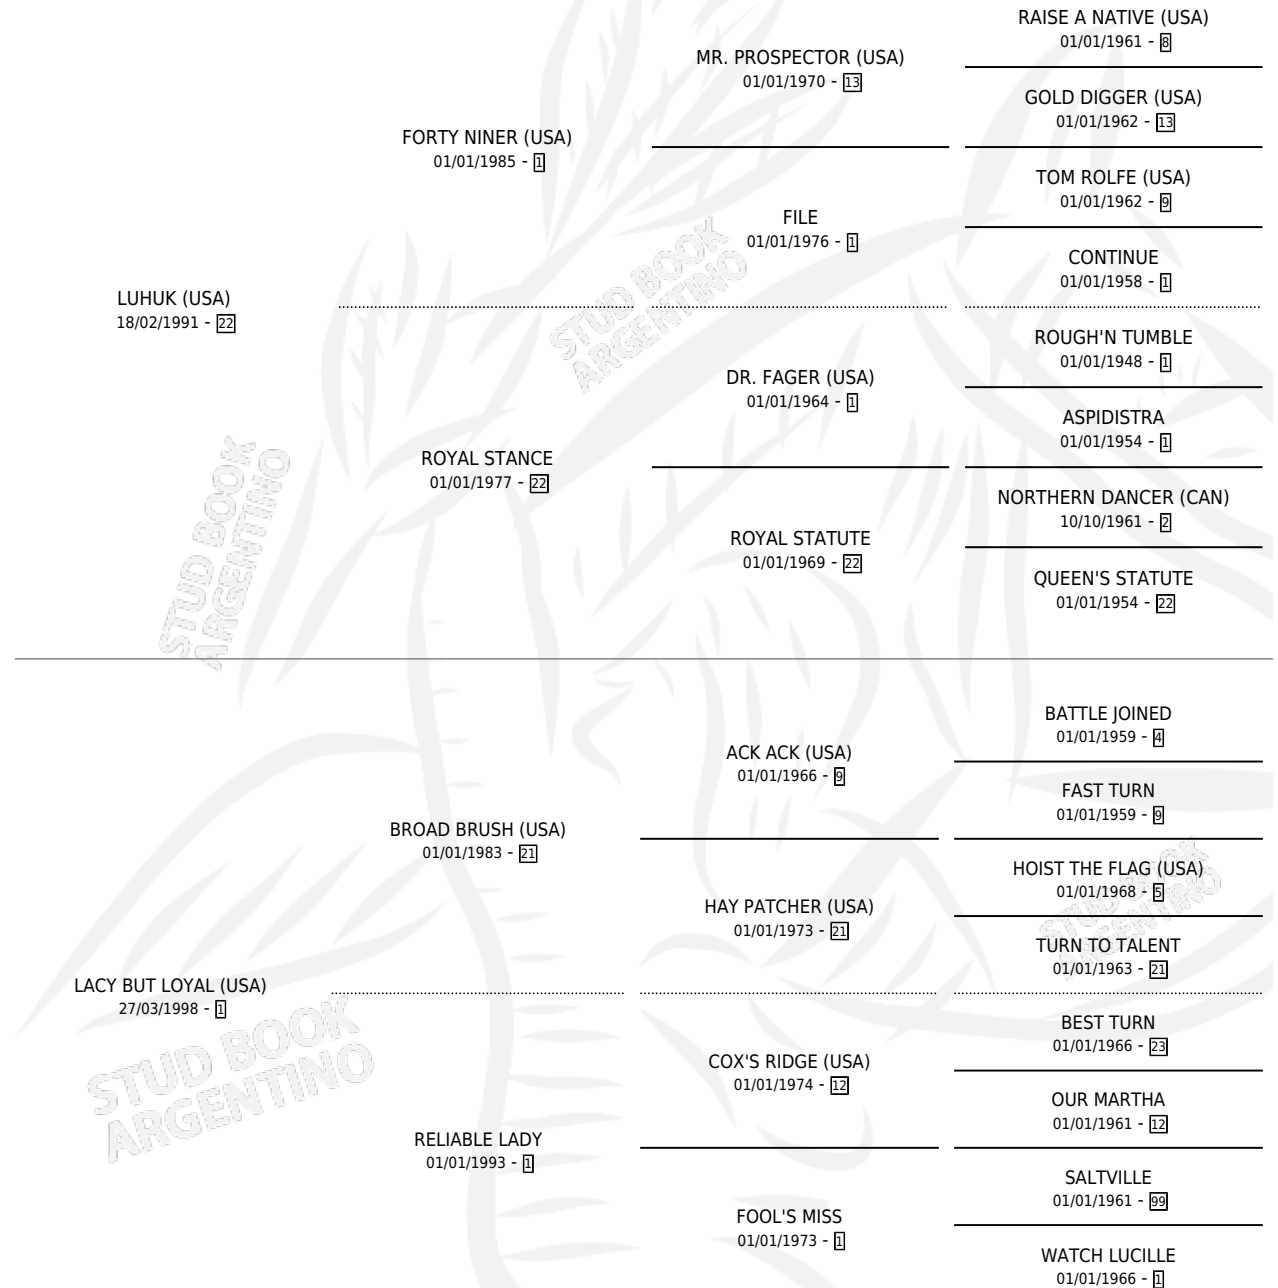

CHEAT BUT LOYAL

por LUHUK (USA) y LACY BUT LOYAL (USA) por BROAD BRUSH (USA)

Argentina · Macho · Zaino · SP · 15/04/2002
Familia 1 · Volumen 38

ESTADO

TIPIFICACIÓN SANGUÍNEA	✓
TIPIFICACIÓN POR ADN	X
PASAPORTE	X
IDENTIFICACIÓN POR MICROCHIP	X
REPRODUCTOR	X

Lugar de nacimiento: De La Pomme
Criador: De La Pomme

PEDIGREE

EXPORTACIÓN / IMPORTACIÓN

FECHA	MOVIMIENTO	PAÍS
23/06/2003	EXPORTADO	ESPAÑA

CHEAT BUT LOYAL

Datos oficiales del Stud Book Argentino

Documento generado el 14/05/2026