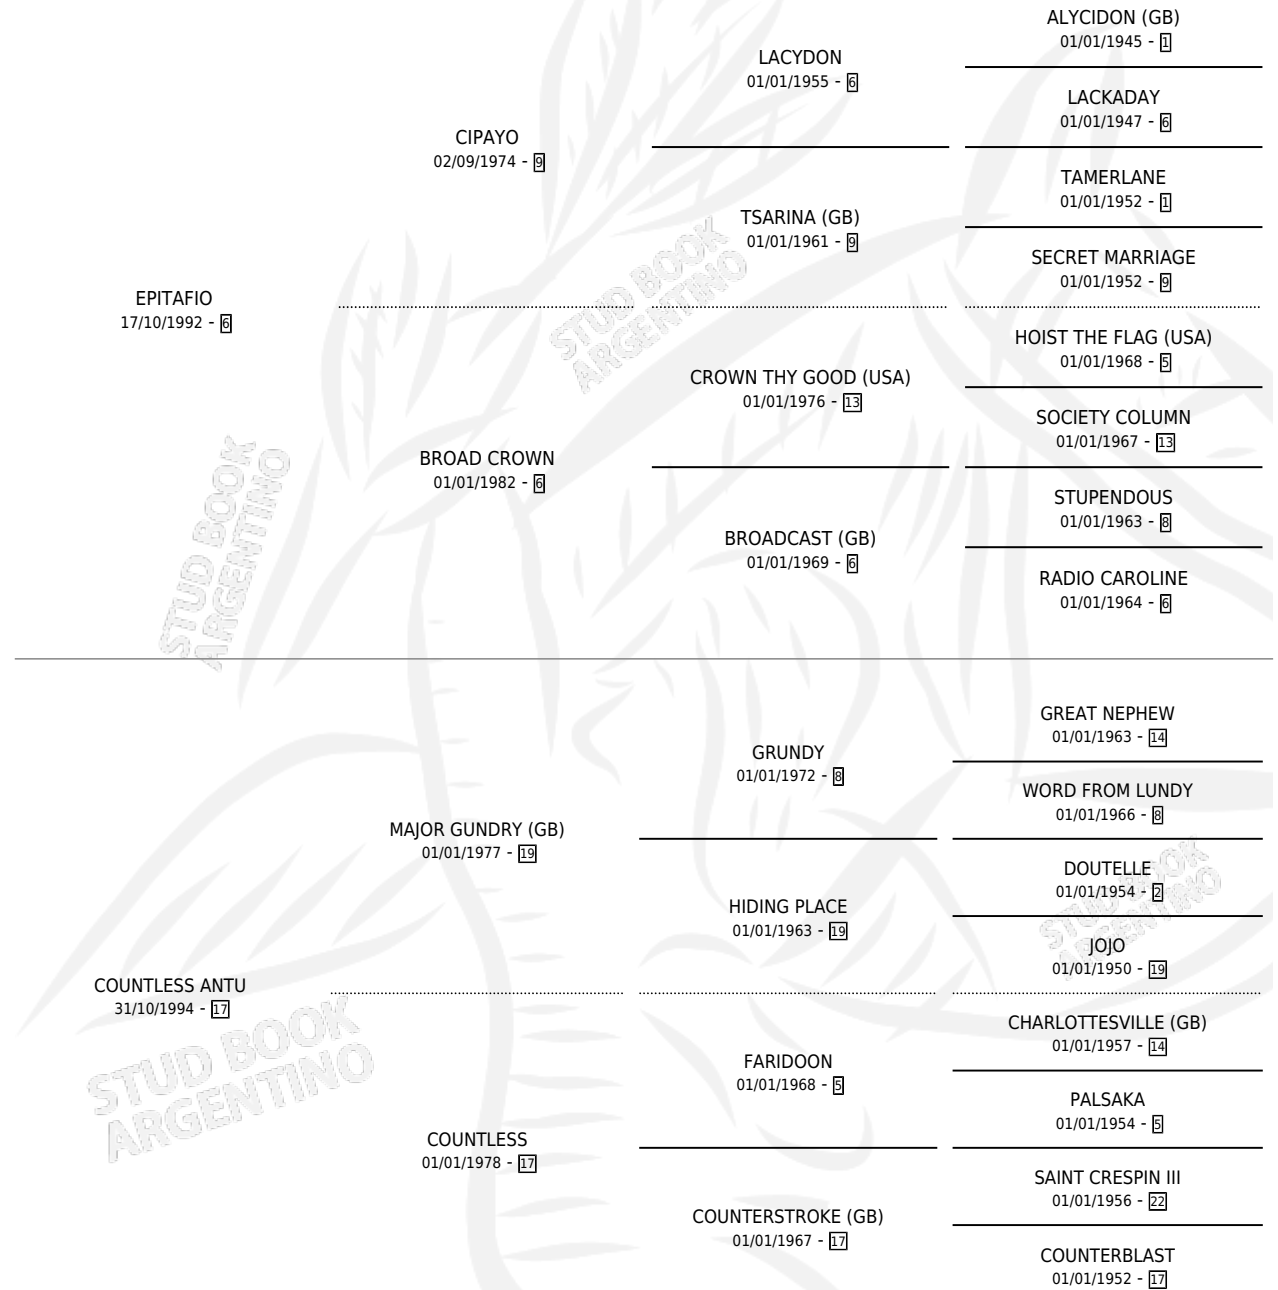

# EPI DIABLA

por EPITAFIO y COUNTLESS ANTU por MAJOR GUNDRY (GB)

Argentina · Hembra · Zaino · SP · 30/10/2001  
Familia 17-b · Volumen 37

## ESTADO

TIPIFICACIÓN SANGUÍNEA	✓
TIPIFICACIÓN POR ADN	X
PASAPORTE	X
IDENTIFICACIÓN POR MICROCHIP	X
REPRODUCTOR	X

**Lugar de nacimiento:** Don Isaac

**Criador:** Sin dato

## PEDIGREE