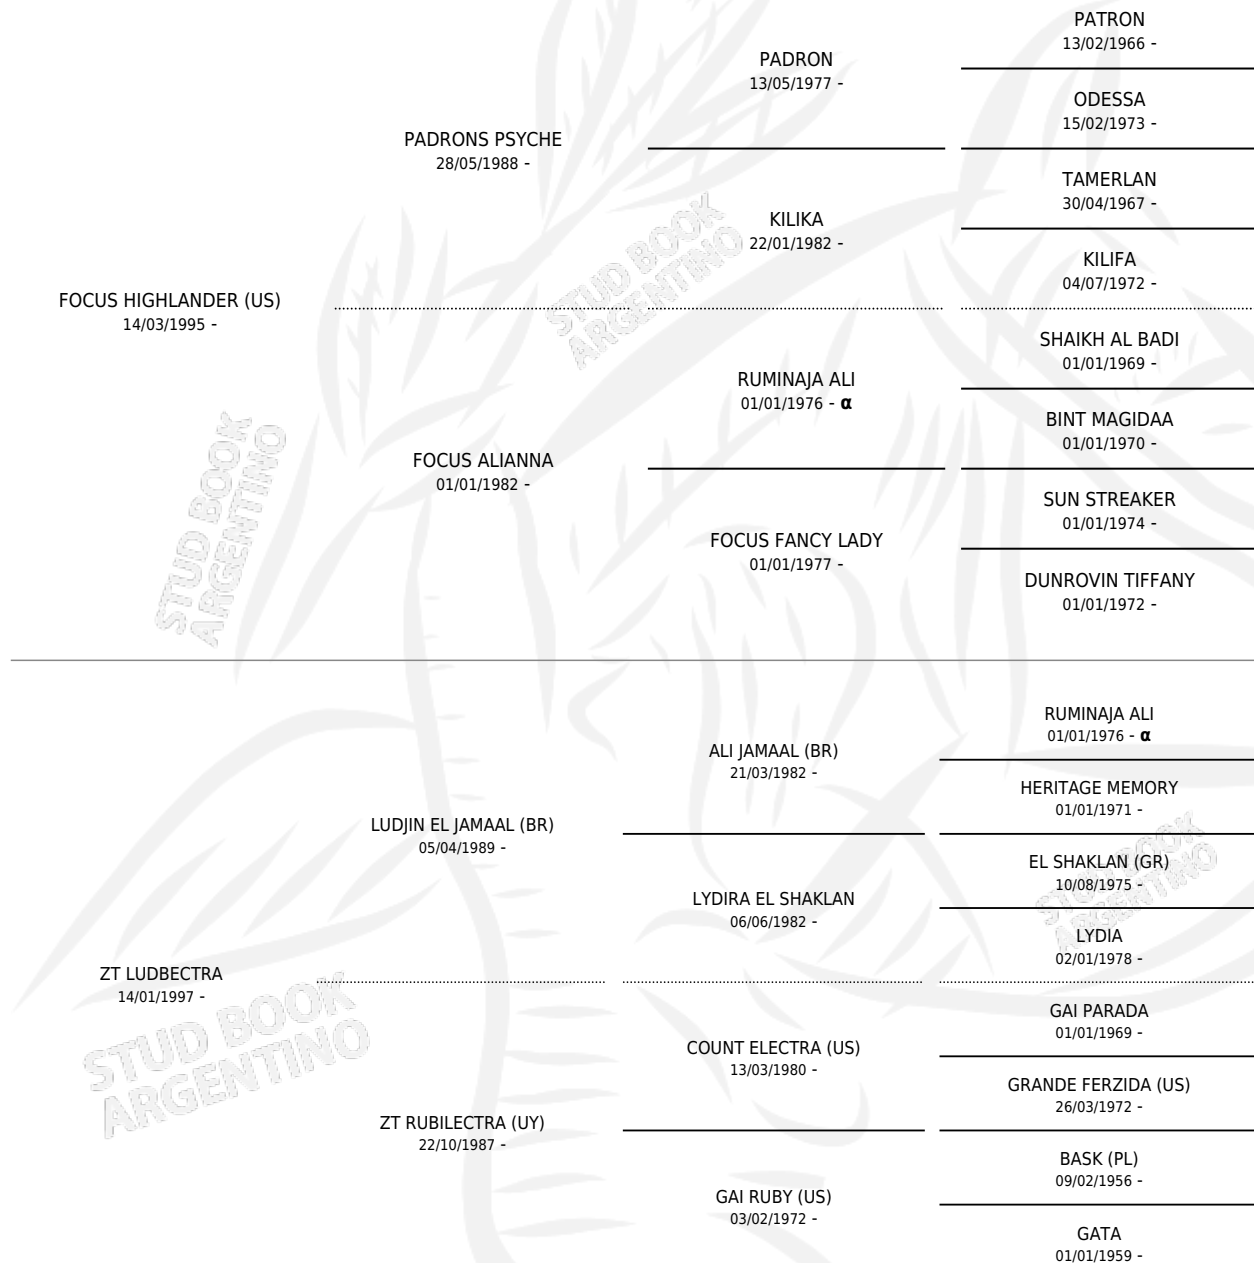

ZT HIGHLAND

por FOCUS HIGHLANDER (US) y ZT LUBECTRA por LUDJIN EL JAMAAL (BR)

Argentina · Macho · Tordillo · AP · 28/12/2001
Familia · Volumen 37

ESTADO

TIPIFICACIÓN SANGUÍNEA	✓
TIPIFICACIÓN POR ADN	X
PASAPORTE	X
IDENTIFICACIÓN POR MICROCHIP	X
REPRODUCTOR	X

Lugar de nacimiento: El Atalaya
Criador: El Atalaya

PEDIGREE

INBREEDING : α