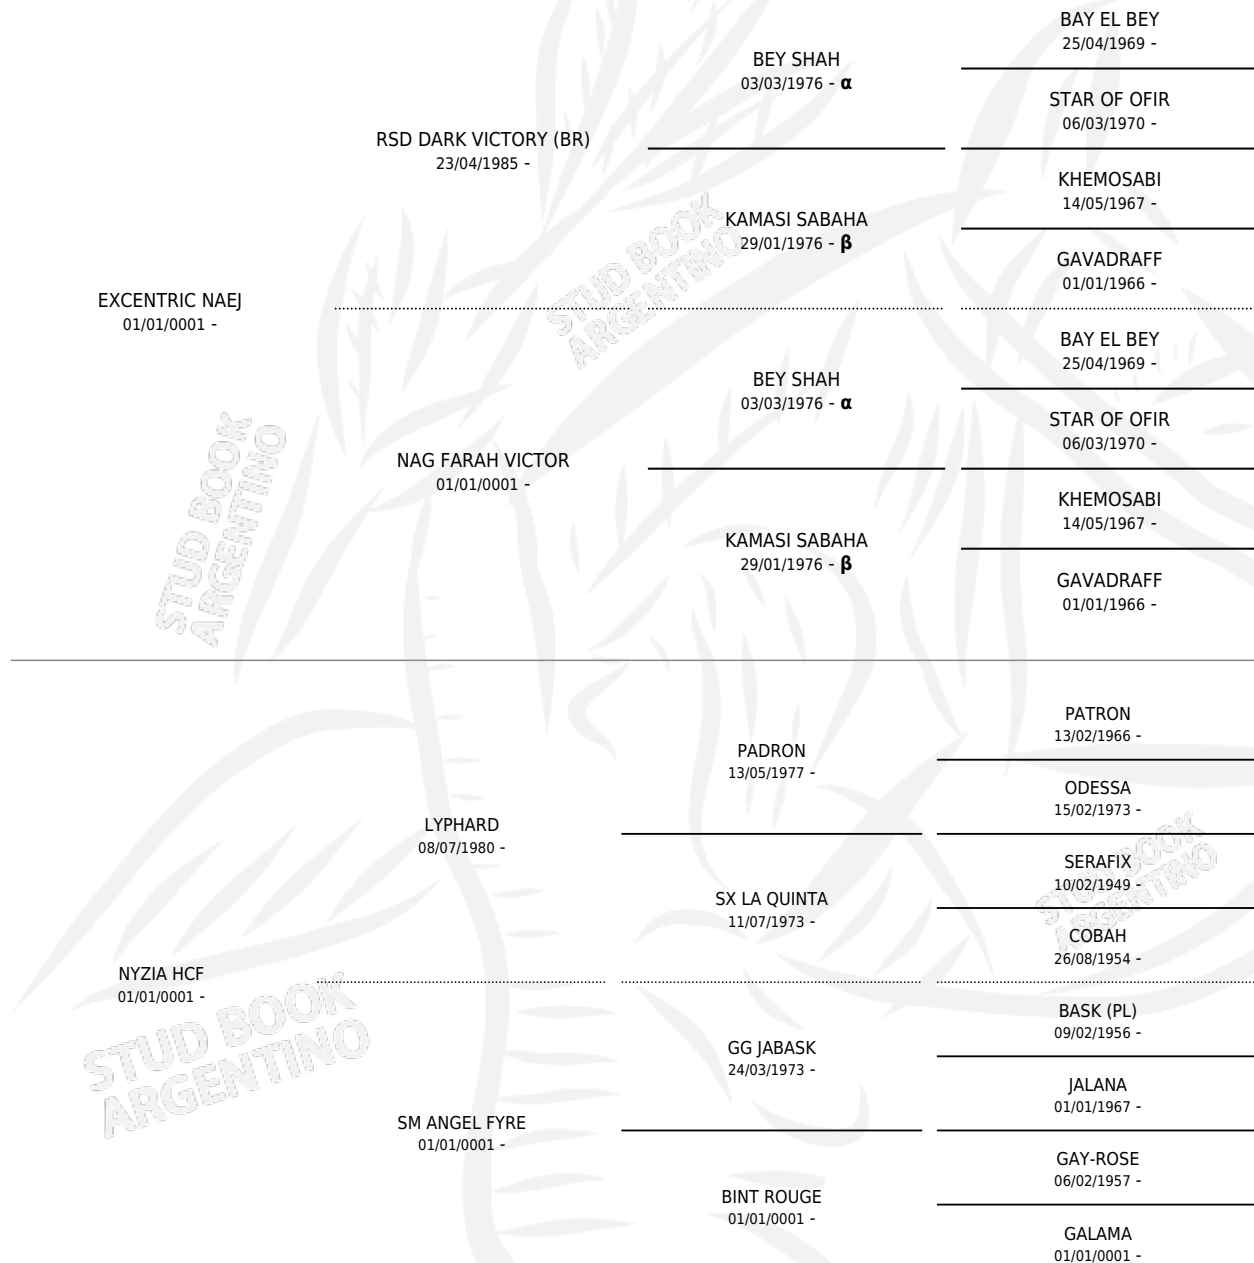

CHARMING LADY APP (BR)

por EXCENTRIC NAEJ y NYZIA HCF por LYPHARD

PEDIGREE

Brasil · Hembra · Alazan · AP · 10/05/1996
Familia · Volumen web

ESTADO

TIPIFICACIÓN SANGUÍNEA	✓
TIPIFICACIÓN POR ADN	✓
PASAPORTE	X
IDENTIFICACIÓN POR MICROCHIP	X
REPRODUCTOR	✓

Lugar de nacimiento: Brasil

Criador: Extranjero

~

HIJOS

	MACHOS	HEMBRAS
7 NACIERON	4	3
SIN ACTUACIONES		

INBREEDING : α, β