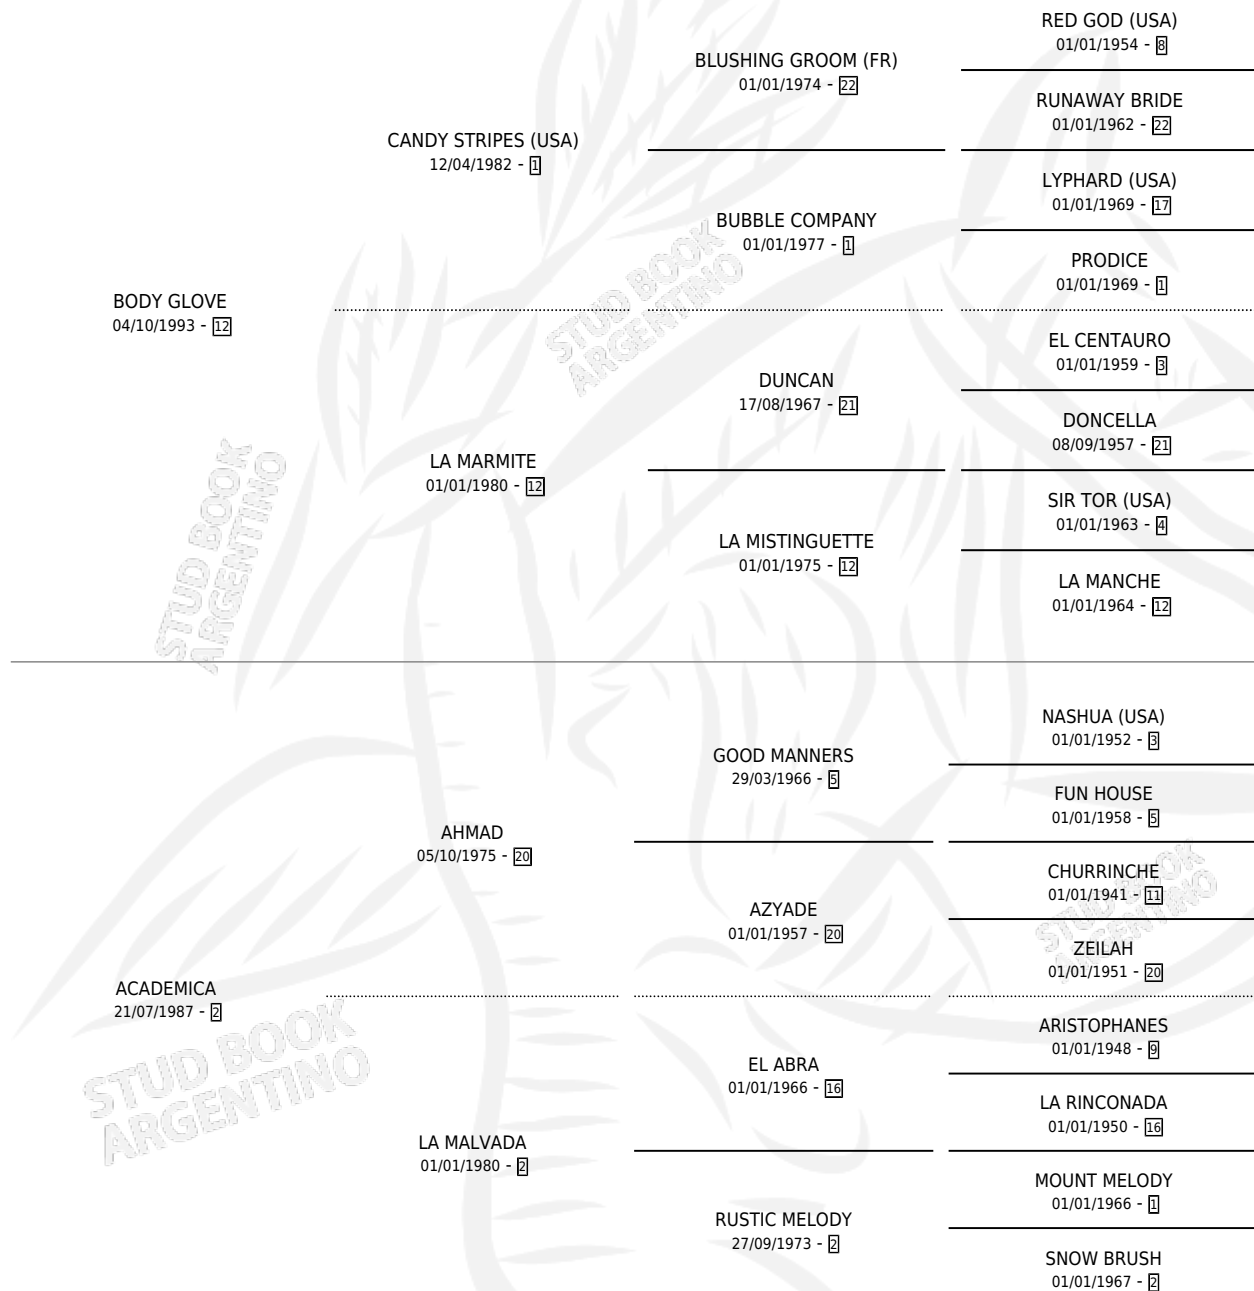

MAE DE SAMBA

por **BODY GLOVE** y **ACADEMICA** por **AHMAD**

Argentina · Hembra · Zaino · SP · 15/11/2001
Familia 2-h · Volumen 37

ESTADO

TIPIFICACIÓN SANGUÍNEA	✓
TIPIFICACIÓN POR ADN	X
PASAPORTE	X
IDENTIFICACIÓN POR MICROCHIP	X
REPRODUCTOR	X

Lugar de nacimiento: Pueyrredon

Criador: Pueyrredon

PEDIGREE

CAMPAÑA

Solo carreras oficiales de Argentina

POR EDAD

EDAD	CC	1°	2°	3°	4°	5°	NP	CLC	CLG	CLCG1	CLGG1	IMPORTE	GANANCIA / CC
2 AÑOS	4	1	0	1	1	0	1	0	0	0	0	\$11,800	\$2,950
3 AÑOS	1	0	1	0	0	0	0	0	0	0	0	\$1,880	\$1,880
TOTALES	5	1	1	1	1	0	1	0	0	0	0	\$13,680	\$2,736
%		20.0%	20.0%	20.0%	20.0%	0.0%	20.0%	0.0%	0.0%	0.0%	0.0%		