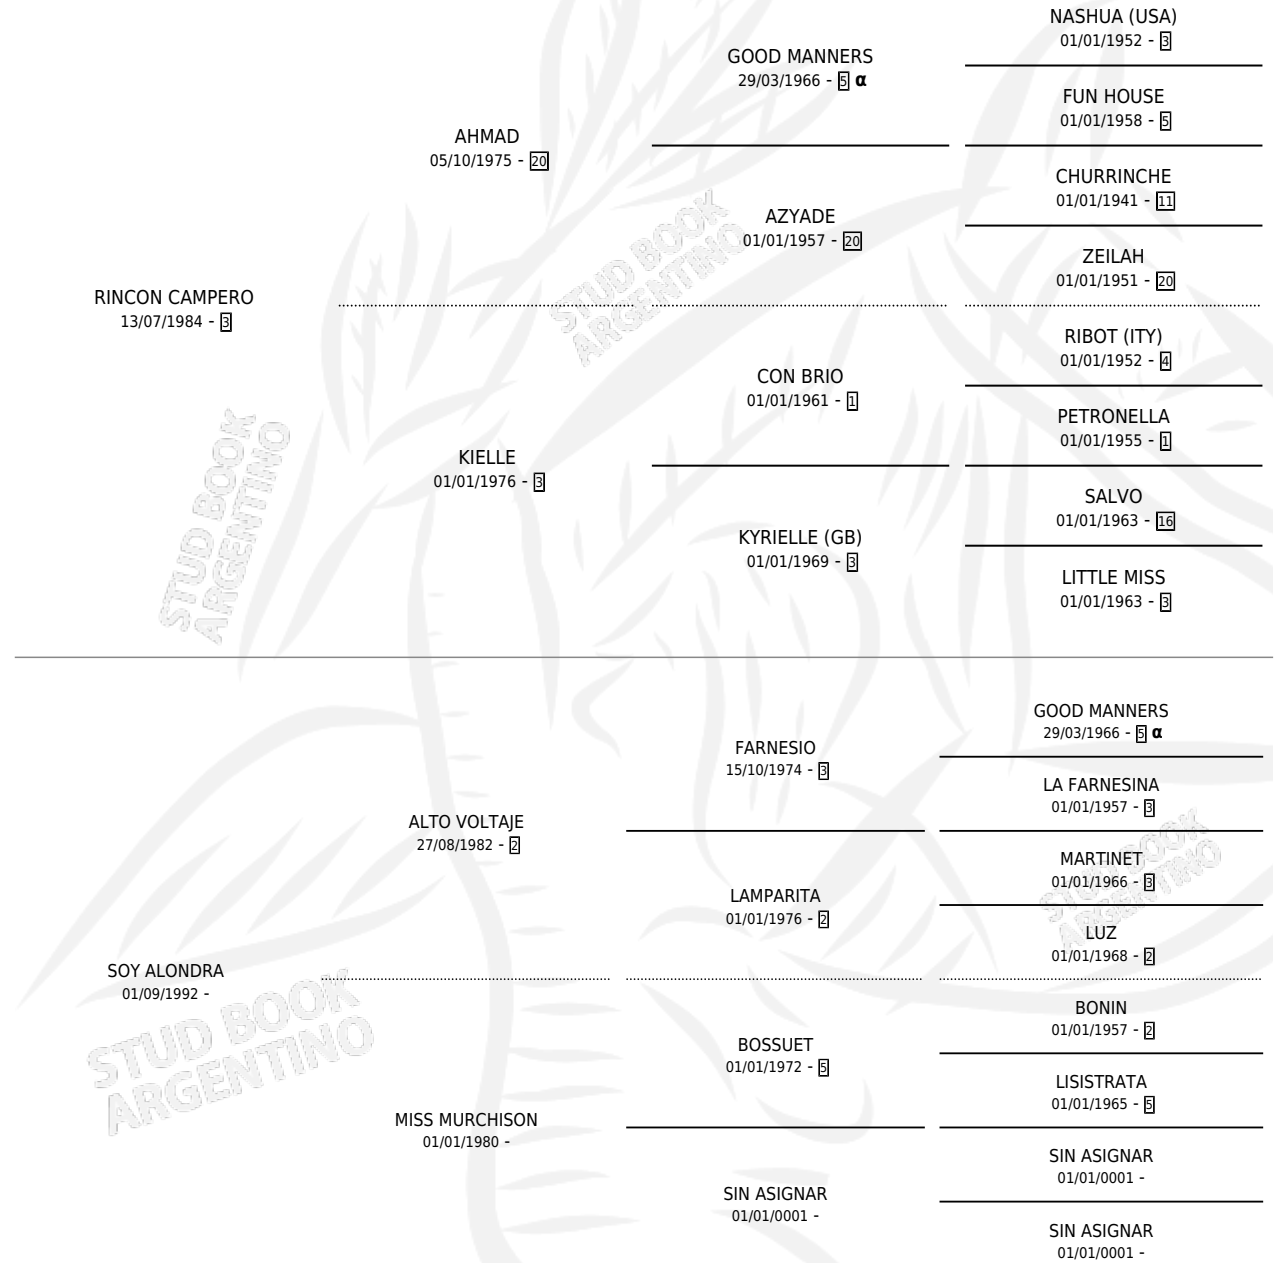

PORTRAIT

por RINCON CAMPERO y SOY ALONDRA por ALTO
VOLTAJE

Argentina · Macho · Zaino · SP · 08/12/2001
Familia · Volumen 37

ESTADO

TIPIFICACIÓN SANGUÍNEA	X
TIPIFICACIÓN POR ADN	X
PASAPORTE	X
IDENTIFICACIÓN POR MICROCHIP	X
REPRODUCTOR	X

Lugar de nacimiento: Ranquel
Criador: Ranquel

PEDIGREE

INBREEDING : α

PORTRAIT

Datos oficiales del Stud Book Argentino

Documento generado el 15/05/2026

studbook.org.ar