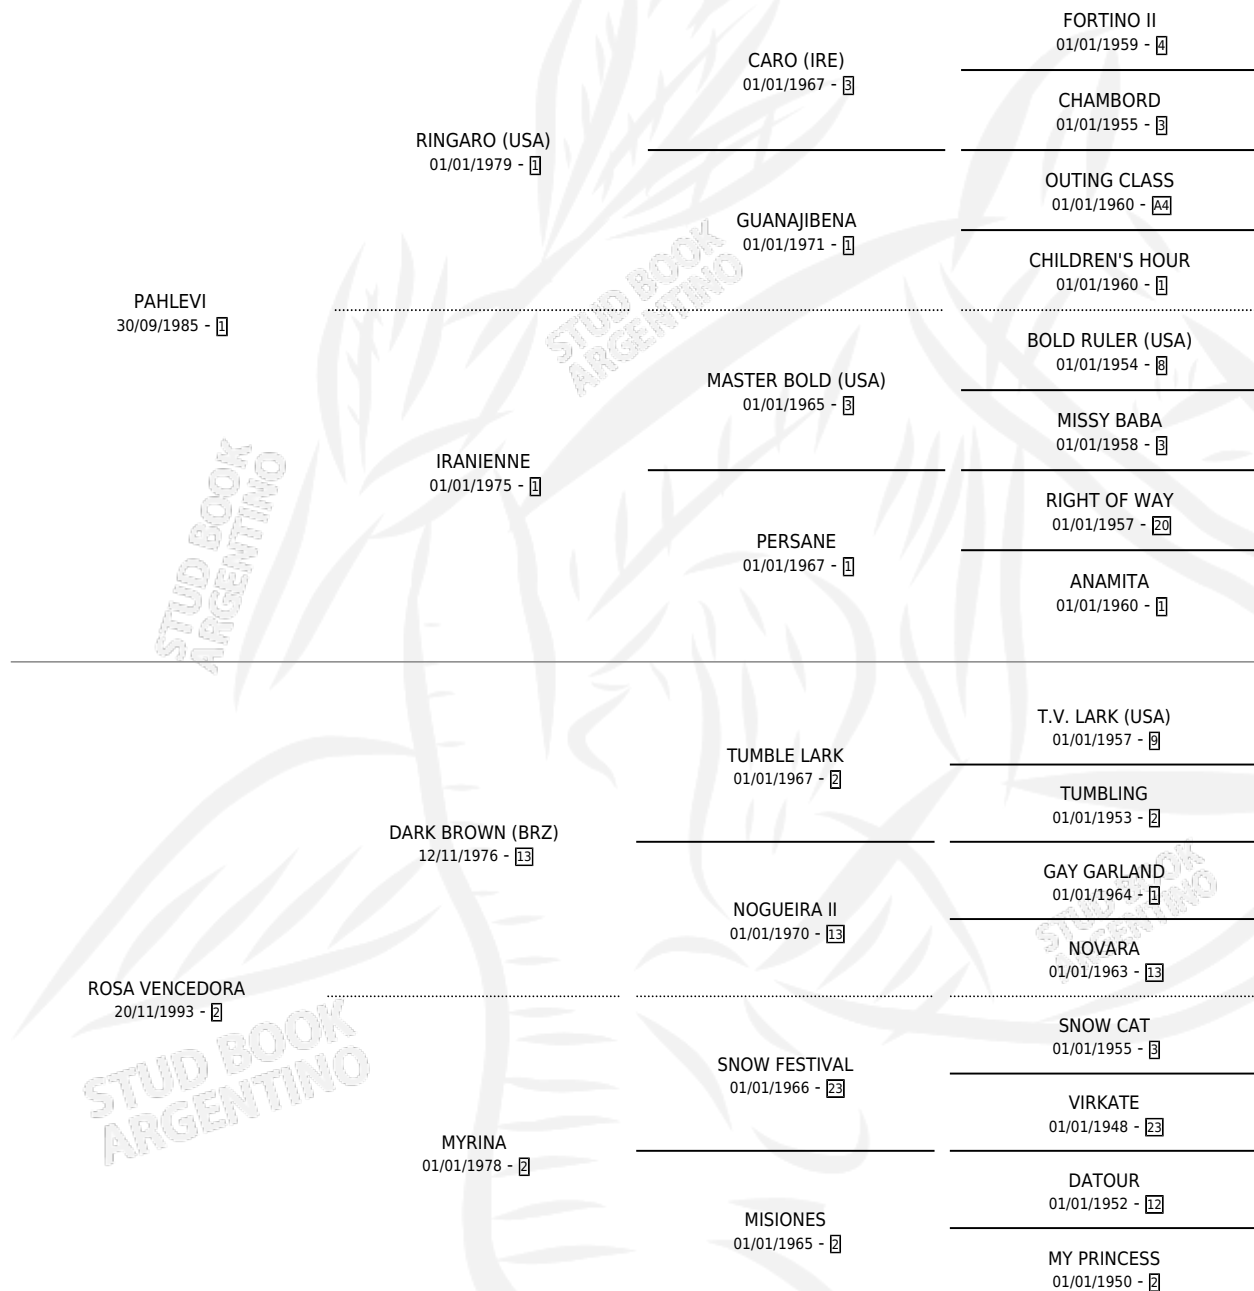

YA SE RIE

por **PAHLEVI** y **ROSA VENCEDORA** por **DARK BROWN**
(BRZ)

Argentina · Hembra · Zaino o Tordillo · SP · 18/11/2000
Familia 2-f · Volumen 37

ESTADO

TIPIFICACIÓN SANGUÍNEA	X
TIPIFICACIÓN POR ADN	X
PASAPORTE	X
IDENTIFICACIÓN POR MICROCHIP	X
REPRODUCTOR	X

Lugar de nacimiento: Cachosolo

Criador: Sin dato

PEDIGREE

YA SE RIE

Datos oficiales del Stud Book Argentino

Documento generado el 07/05/2026

studbook.org.ar