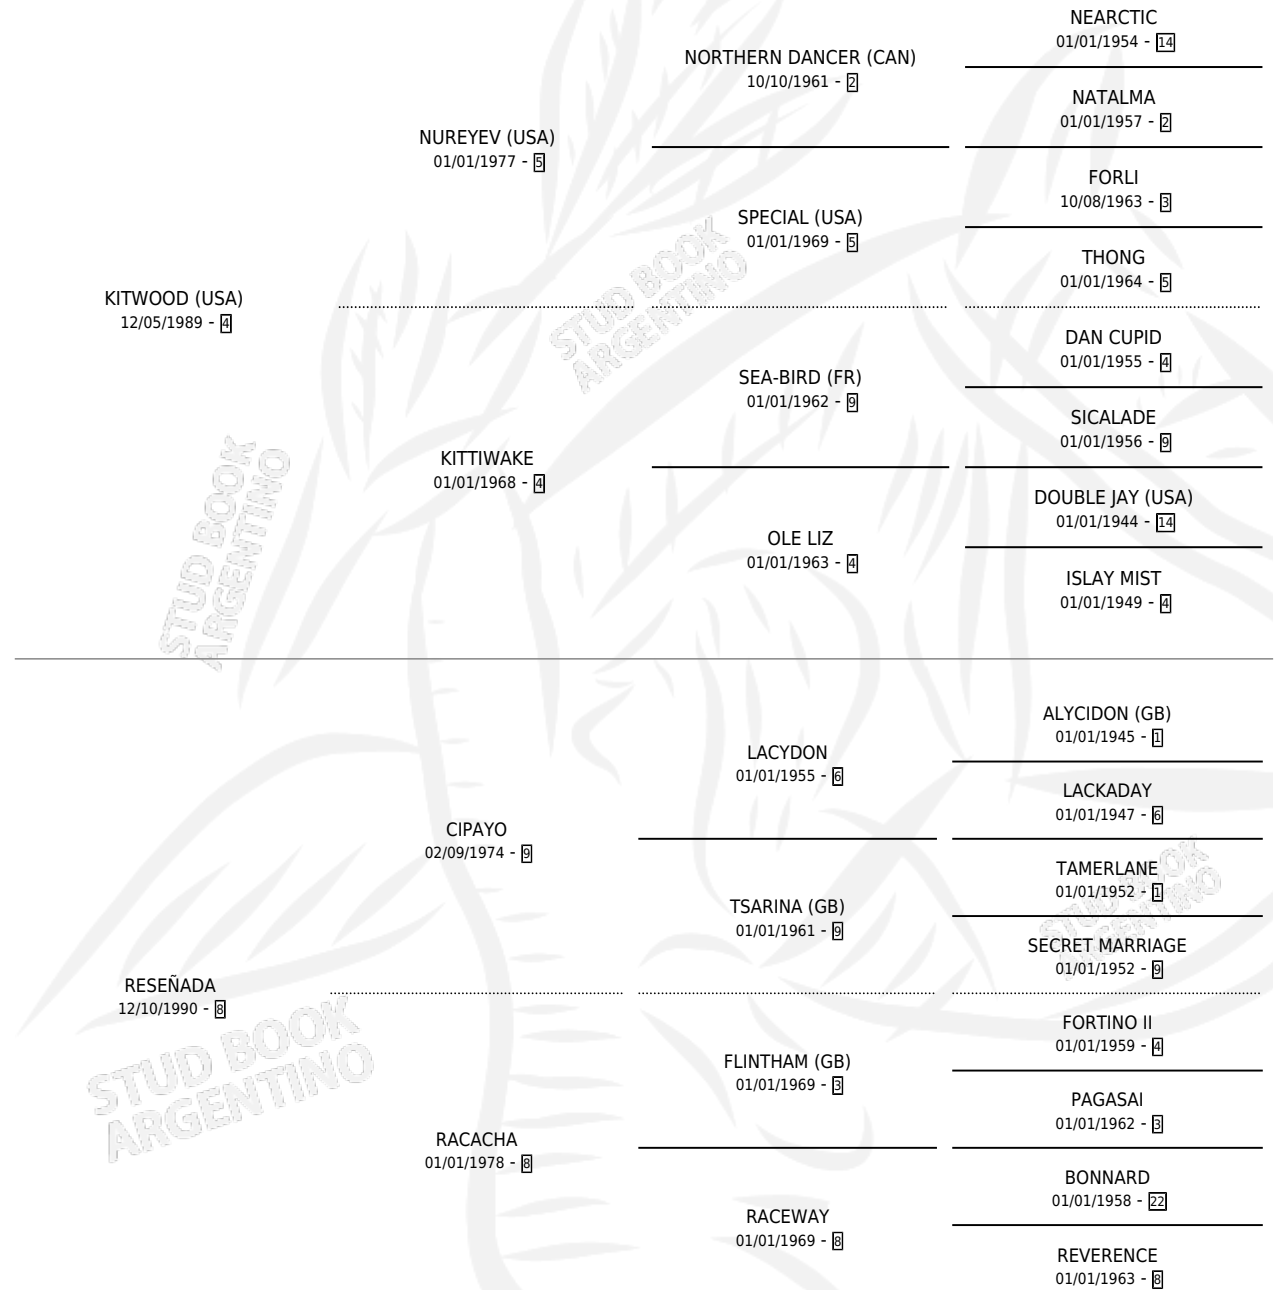

MARK KIT

por KITWOOD (USA) y RESEÑADA por CIPAYO

Argentina · Macho · Zaino · SP · 16/09/2001
Familia 8-k · Volumen 37

ESTADO

TIPIFICACIÓN SANGUÍNEA	✓
TIPIFICACIÓN POR ADN	X
PASAPORTE	X
IDENTIFICACIÓN POR MICROCHIP	X
REPRODUCTOR	X

Lugar de nacimiento: San Lorenzo de Areco

Criador: Vacacion

PEDIGREE