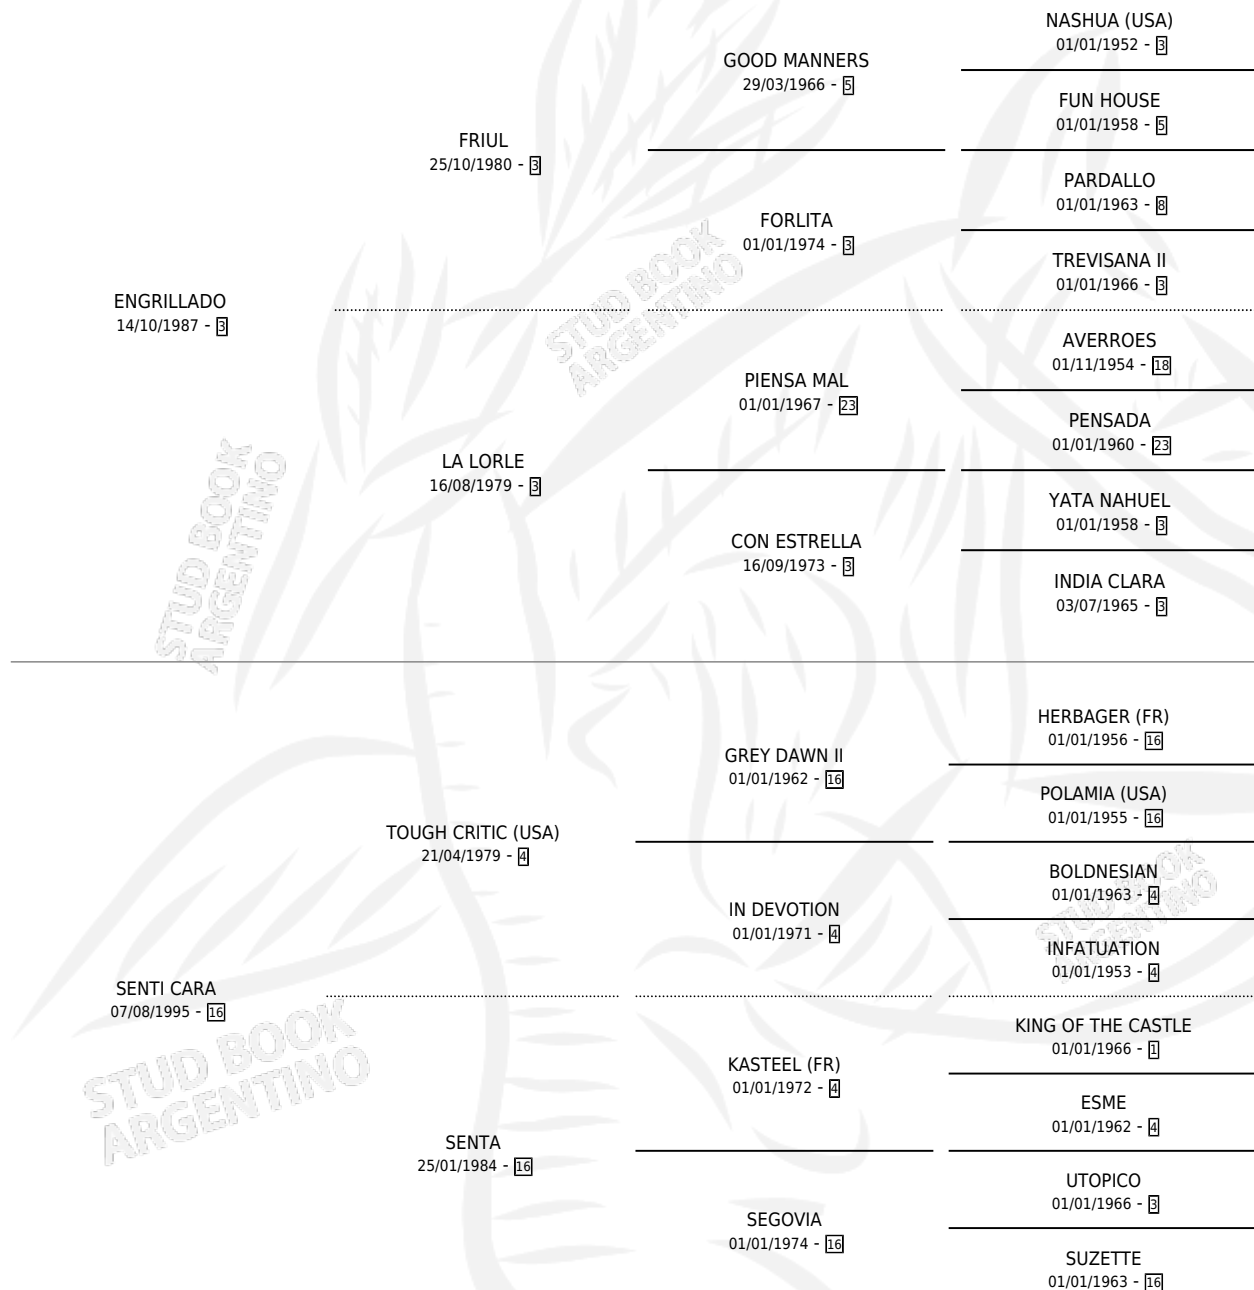

Lugar de nacimiento: San Lorenzo de Areco

Criador: Sin dato

~

HIJOS

	MACHOS	HEMBRAS
17 NACIERON	11	6
8 CORRIERON	4	4
5 GANARON	3	2
0 GANADORES CL	0 GANADORES GR	0 GANADORES G1

PEDIGREE

CAMPAÑA

Solo carreras oficiales de Argentina