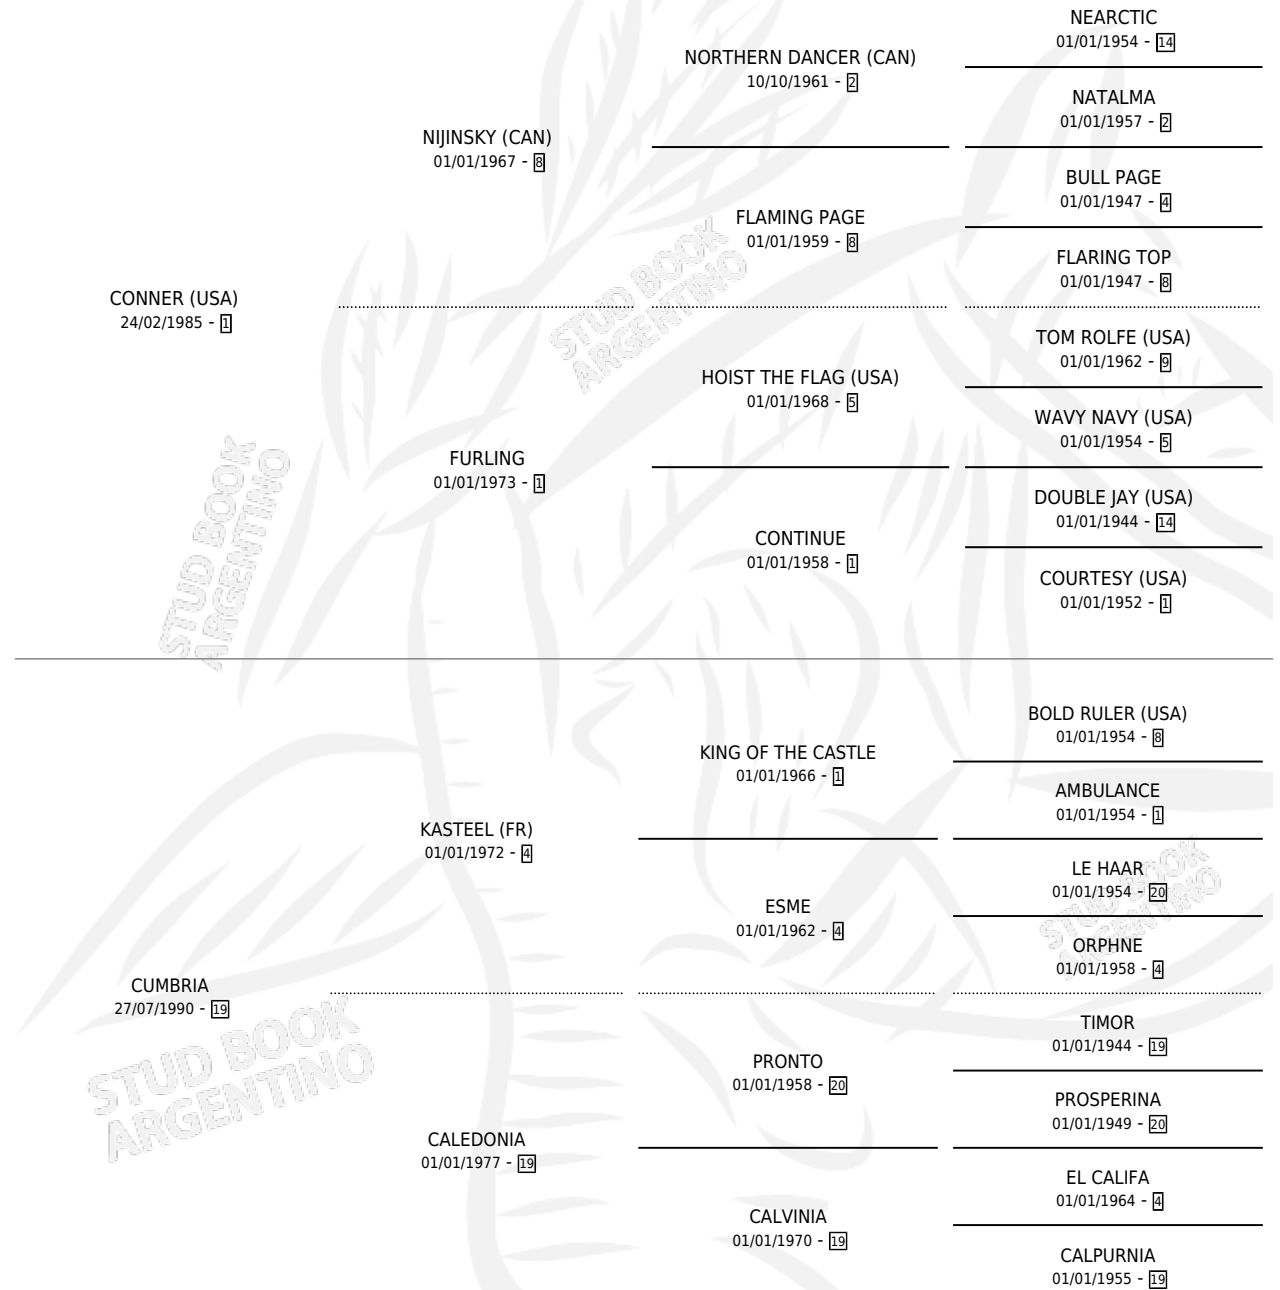

CLAPSHOT

por CONNER (USA) y CUMBRIA por KASTEEL (FR)

Argentina · Macho · Zaino Colorado · SP · 05/11/2001
Familia 19-c · Volumen 37

ESTADO

TIPIFICACIÓN SANGUÍNEA	✓
TIPIFICACIÓN POR ADN	X
PASAPORTE	X
IDENTIFICACIÓN POR MICROCHIP	X
REPRODUCTOR	X

Lugar de nacimiento: San Lorenzo de Areco

Criador: Costa Azul Marplatense S.A.

PEDIGREE

CLAPSHOT

Datos oficiales del Stud Book Argentino

Documento generado el 27/04/2026

studbook.org.ar