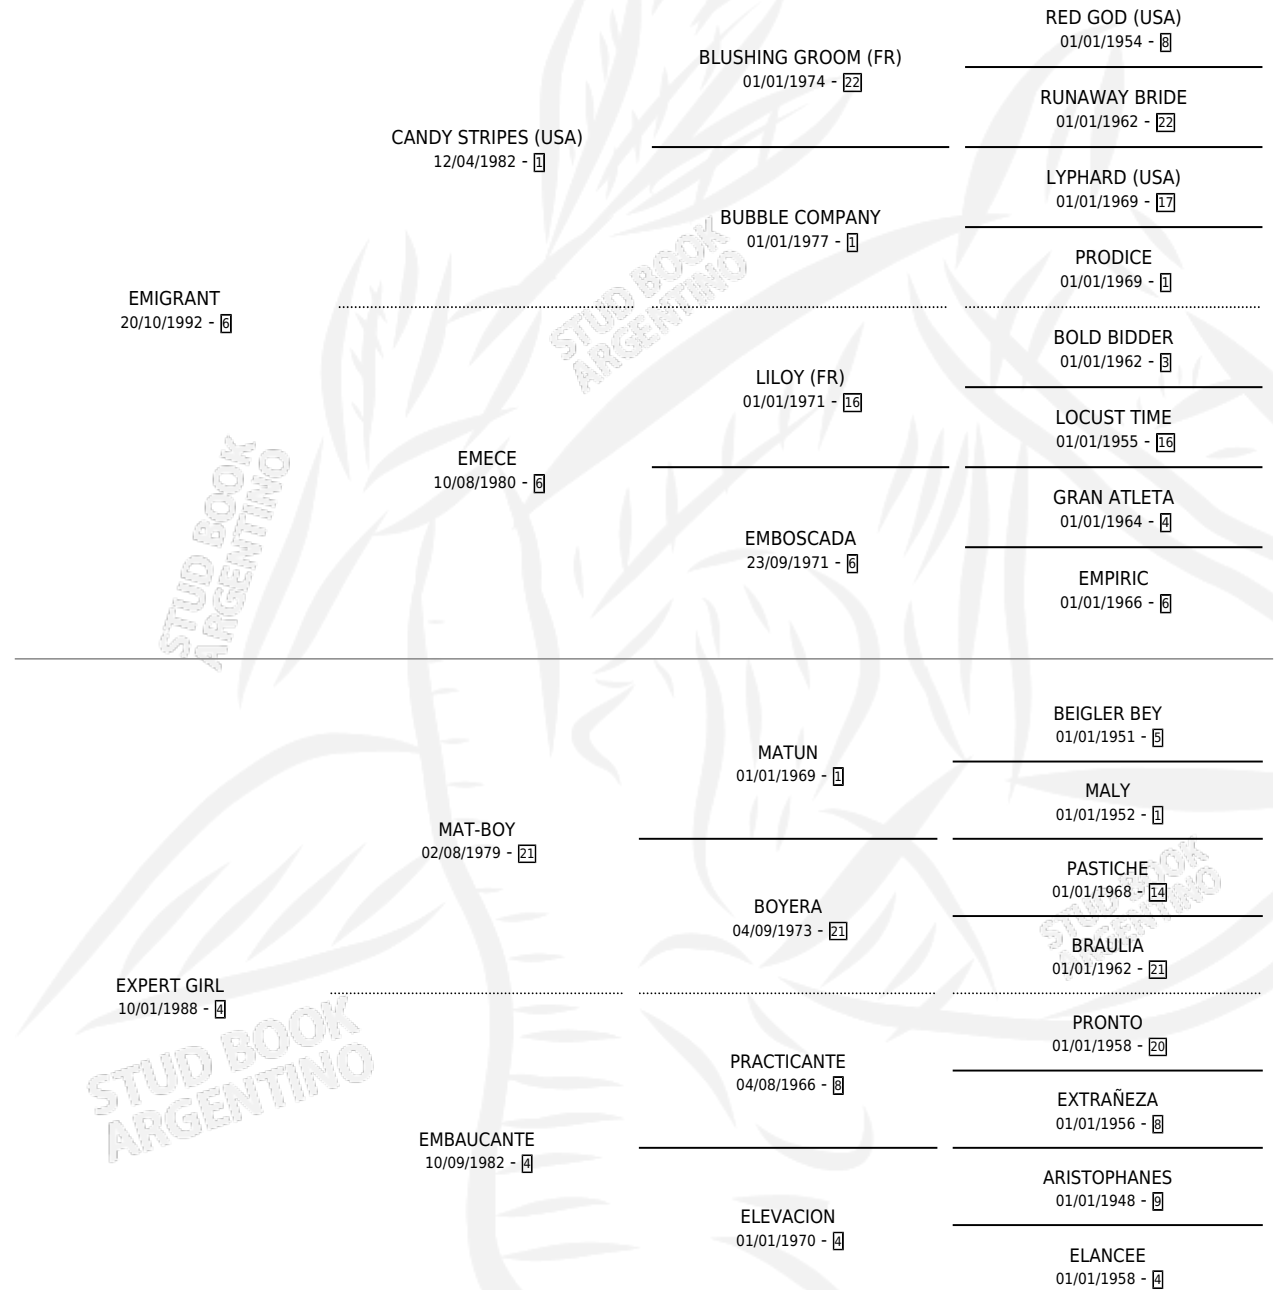

GRANT MANOLO

por EMIGRANT y EXPERT GIRL por MAT-BOY

Argentina · Macho · Alazan · SP · 29/10/2001
Familia 4-k · Volumen 37

ESTADO

TIPIFICACIÓN SANGUÍNEA	✓
TIPIFICACIÓN POR ADN	X
PASAPORTE	X
IDENTIFICACIÓN POR MICROCHIP	X
REPRODUCTOR	X

Lugar de nacimiento: Horizonte

Criador: El Horizonte Sca

PEDIGREE

~

CAMPAÑA

Solo carreras oficiales de Argentina

POR EDAD

EDAD	CC	1°	2°	3°	4°	5°	NP	CLC	CLG	CLCG1	CLGG1	IMPORTE	GANANCIA / CC
3 AÑOS	11	2	0	6	1	0	2	0	0	0	0	\$33,575	\$3,052
4 AÑOS	10	1	1	2	3	2	1	5	0	1	0	\$25,407	\$2,541
5 AÑOS	7	1	1	1	0	1	3	4	0	1	0	\$17,670	\$2,524
TOTALES	28	4	2	9	4	3	6	9	0	2	0	\$76,652	\$2,738
%		14.3%	7.1%	32.1%	14.3%	10.7%	21.4%	32.1%	0.0%	22.2%	0.0%		

Ganador de 4 carreras en San Isidro, Palermo y La Plata - \$76,652, a los 3,4 y 5 años, incluso 2do Austria **[L]**, 3ro Rep.fed.de Brasil **[G3]** y Melgarejo **[L]**.

POR DISTANCIA

HIPODROMO	CC	1°	2°	3°	4°	5°	NP	CLC	CLG	CLCG1	CLGG1	IMPORTE
SAN ISIDRO	10	2	1	1	1	3	2	7	0	1	0	\$33,035
1600 MTS	5	1	0	0	0	2	2	4	0	1	0	\$12,735
1400 MTS	5	1	1	1	1	1	0	3	0	0	0	\$20,300
PALERMO	8	1	1	3	2	0	1	1	0	0	0	\$26,325
1400 MTS	3	0	1	0	1	0	1	0	0	0	0	\$5,250
1200 MTS	4	1	0	2	1	0	0	0	0	0	0	\$18,375
1600 MTS	1	0	0	1	0	0	0	1	0	0	0	\$2,700
LA PLATA	10	1	0	5	1	0	3	1	0	1	0	\$17,292
1600 MTS	2	0	0	0	0	0	2	1	0	1	0	\$0
1400 MTS	5	0	0	4	0	0	1	0	0	0	0	\$5,088
1300 MTS	2	0	0	1	1	0	0	0	0	0	0	\$1,704
1200 MTS	1	1	0	0	0	0	0	0	0	0	0	\$10,500