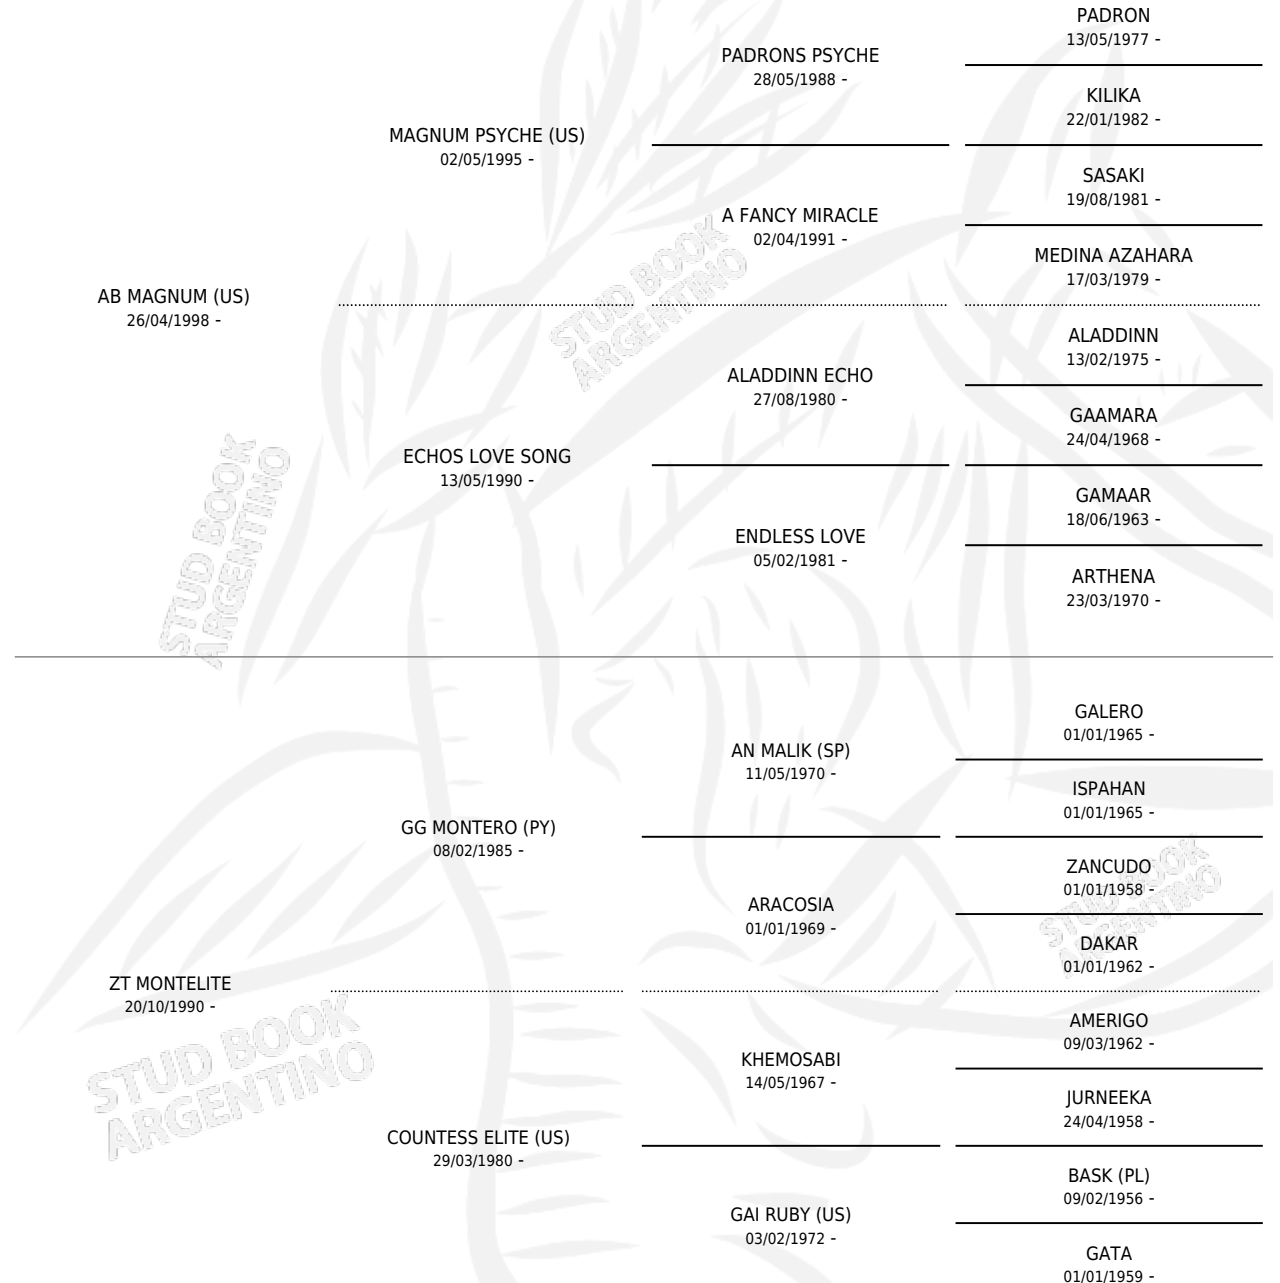

HED AB CAESAR

por **AB MAGNUM (US)** y **ZT MONTELITE** por **GG MONTERO (PY)**

Argentina · Macho · Zaino · AP · 18/04/2002
Familia · Volumen 38

ESTADO

TIPIFICACIÓN SANGUÍNEA	✓
TIPIFICACIÓN POR ADN	✓
PASAPORTE	X
IDENTIFICACIÓN POR MICROCHIP	X
REPRODUCTOR	X

Lugar de nacimiento: El Dok

Criador: El Dok

PEDIGREE