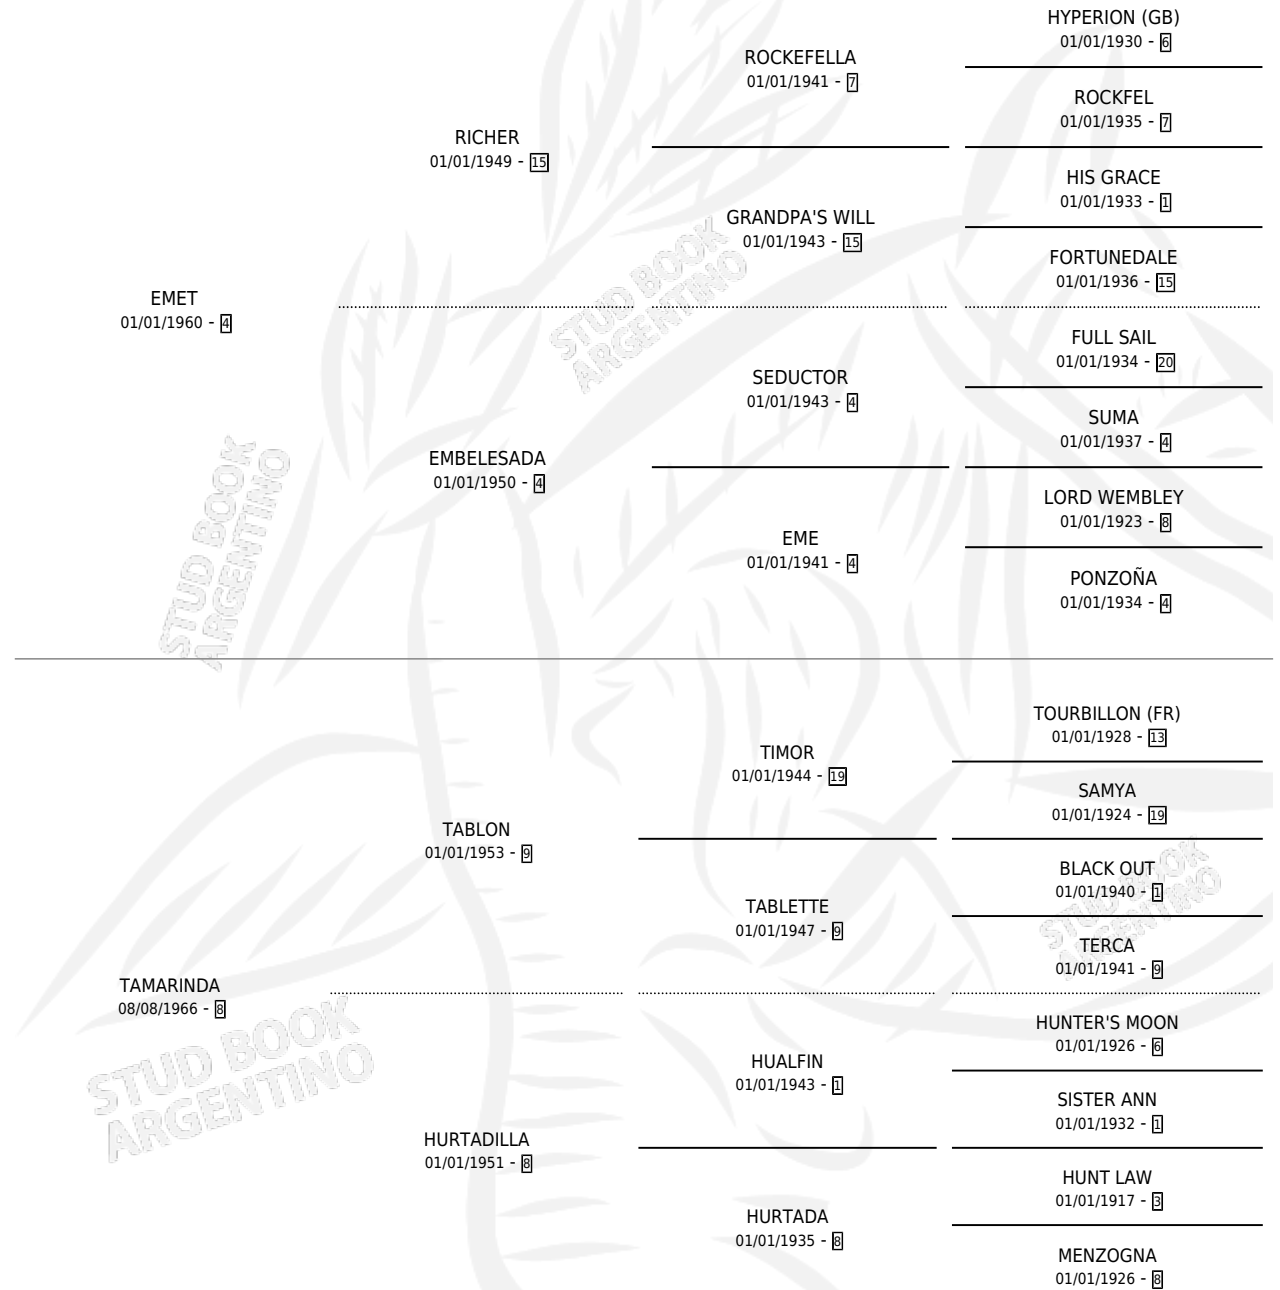

TAMARINDO

por EMET y TAMARINDA por TABLON

Argentina · Macho · Alazan Tostado · SP · 08/09/1974
Familia 8 · Volumen 28

ESTADO

TIPIFICACIÓN SANGUÍNEA	X
TIPIFICACIÓN POR ADN	X
PASAPORTE	X
IDENTIFICACIÓN POR MICROCHIP	X
REPRODUCTOR	X

Lugar de nacimiento: Campo particular

Criador: Sin dato

PEDIGREE

CAMPAÑA

Solo carreras oficiales de Argentina

POR EDAD

EDAD	CC	1°	2°	3°	4°	5°	NP	CLC	CLG	CLCG1	CLGG1	IMPORTE	GANANCIA / CC
3 AÑOS	1	1	0	0	0	0	0	0	0	0	0	\$0	\$0
4 AÑOS	1	1	0	0	0	0	0	0	0	0	0	\$0	\$0
6 AÑOS	1	1	0	0	0	0	0	0	0	0	0	\$0	\$0
TOTALES	3	3	0	0	0	0	0	0	0	0	0	\$0	\$0
%		100%	0.0%	0.0%	0.0%	0.0%	0.0%	0.0%	0.0%	0.0%	0.0%		