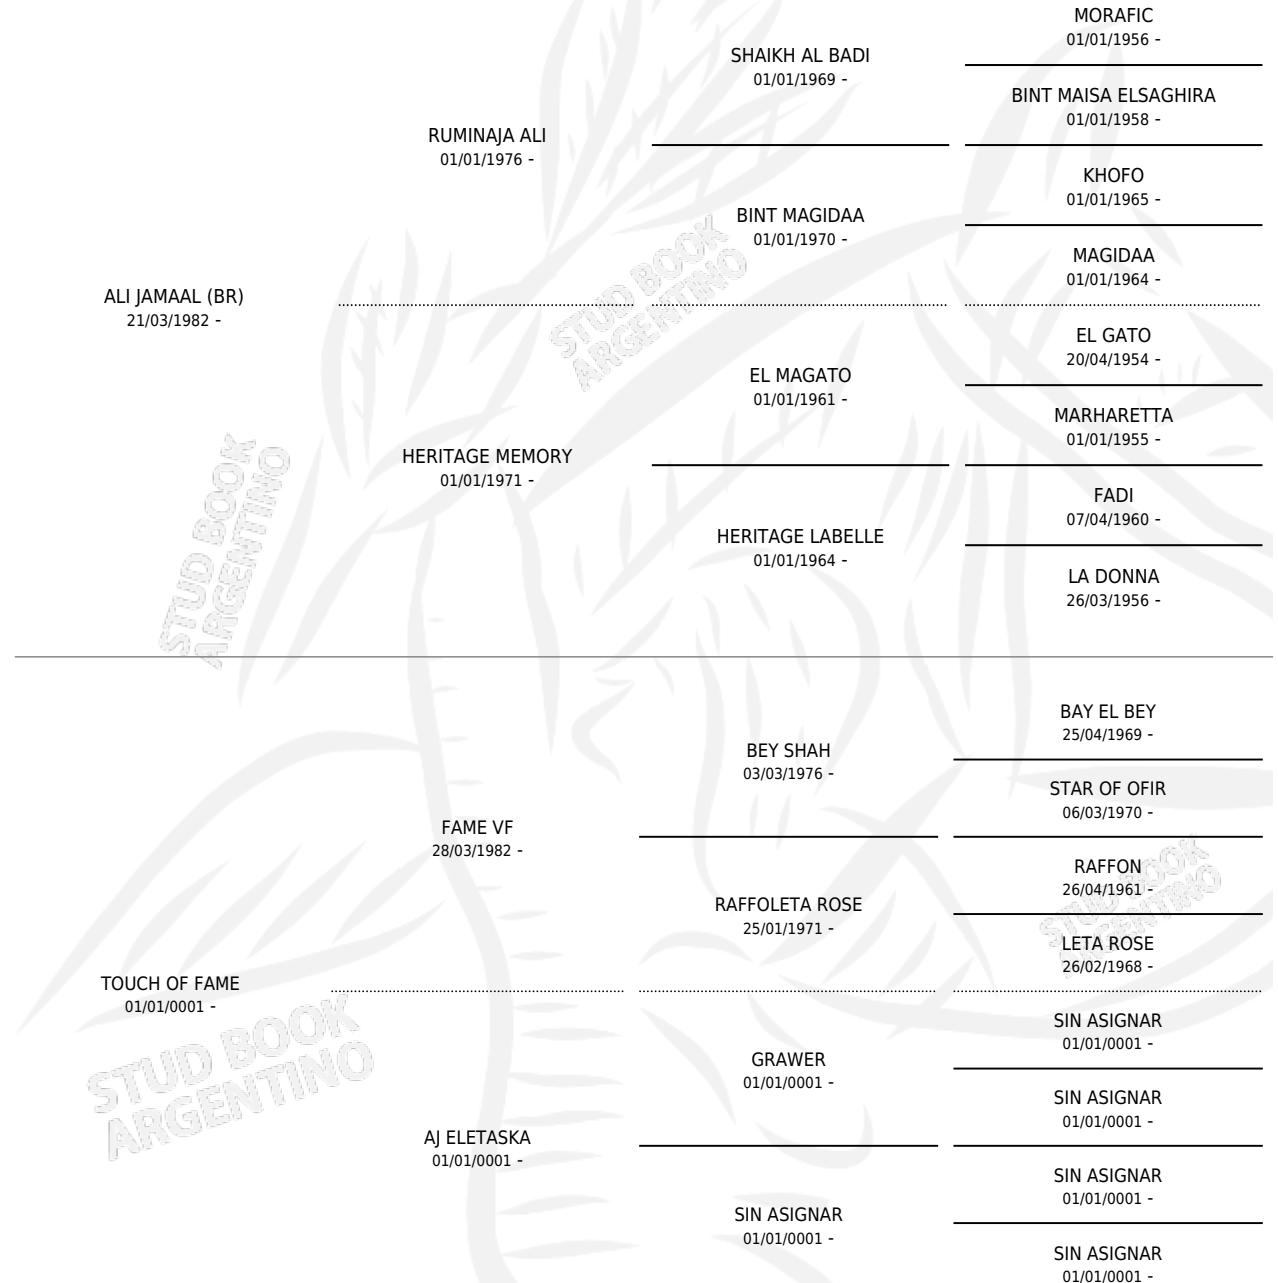

LADY JAMAAL (US)

por ALI JAMAAL (BR) y TOUCH OF FAME por FAME VF

Estados Unidos · Hembra · Zaino · AP · 13/02/1990
Familia · Volumen web

ESTADO

TIPIFICACIÓN SANGUÍNEA	✓
TIPIFICACIÓN POR ADN	✓
PASAPORTE	X
IDENTIFICACIÓN POR MICROCHIP	X
REPRODUCTOR	✓

Lugar de nacimiento: Estados Unidos

Criador: Extranjero

~

HIJOS

	MACHOS	HEMBRAS
5 NACIERON	2	3
SIN ACTUACIONES		

PEDIGREE