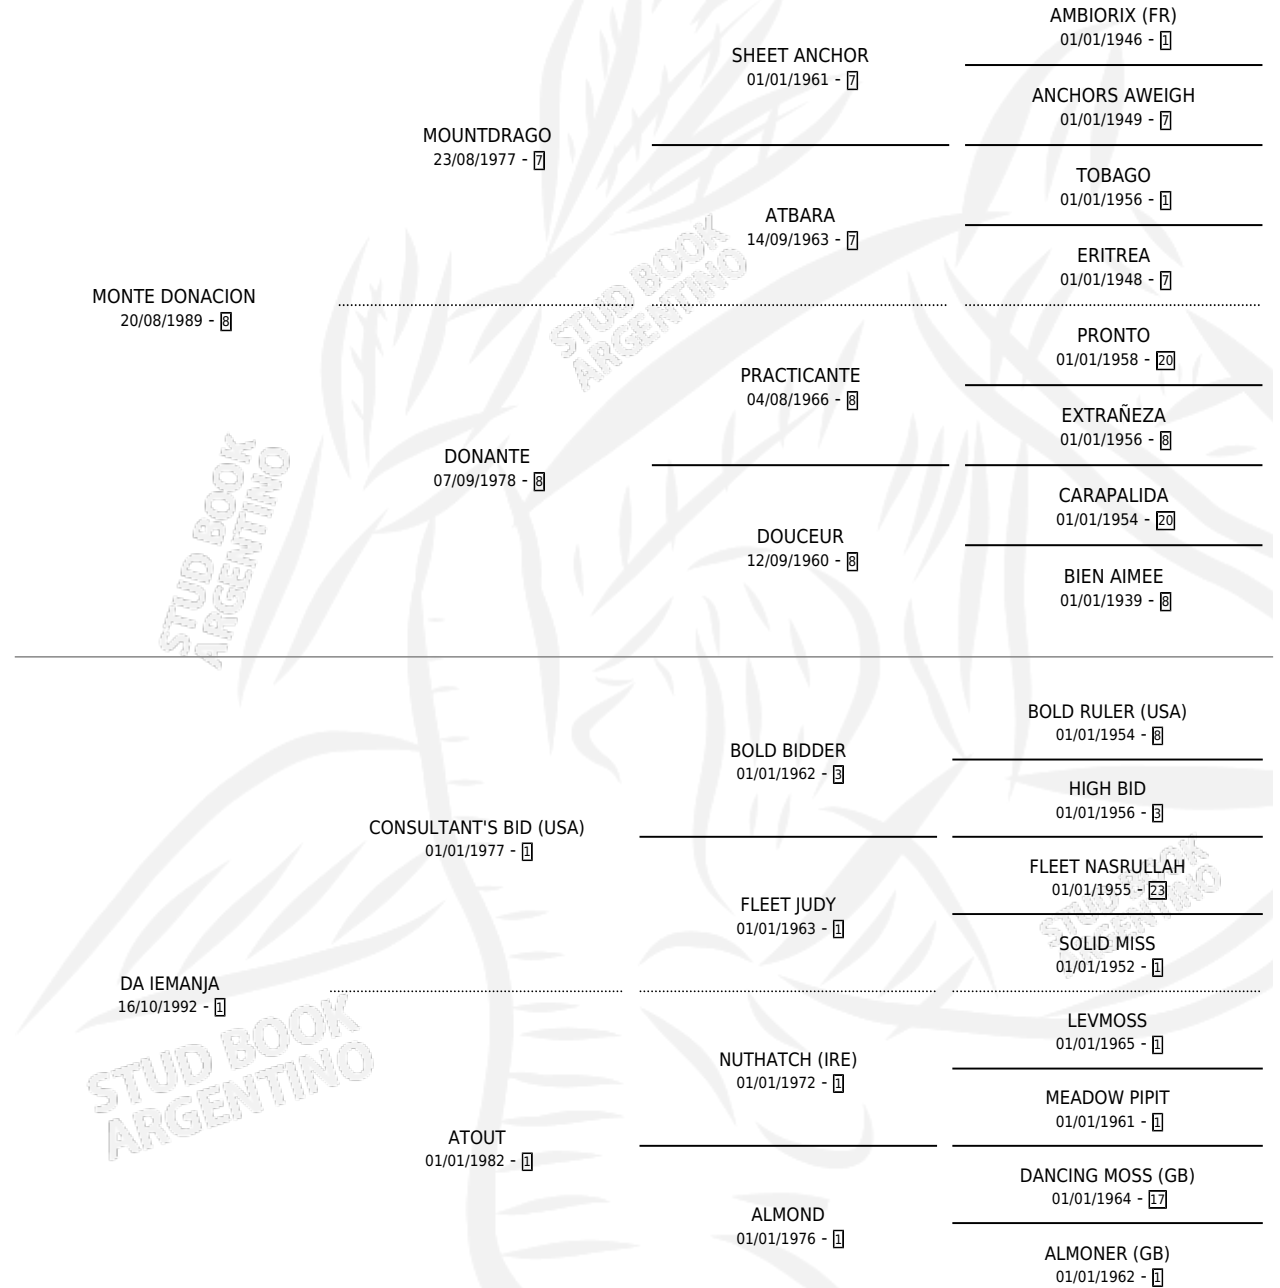

MON JORDAN

por MONTE DONACION y DA IEMANJA por
CONSULTANT'S BID (USA)

Argentina · Macho · Tordillo · SP · 23/09/2001
Familia 1-m · Volumen 37

ESTADO

TIPIFICACIÓN SANGUÍNEA	✓
TIPIFICACIÓN POR ADN	X
PASAPORTE	X
IDENTIFICACIÓN POR MICROCHIP	X
REPRODUCTOR	X

Lugar de nacimiento: Pluma De Oro
Criador: Mastropablo Ricardo Vicente

PEDIGREE