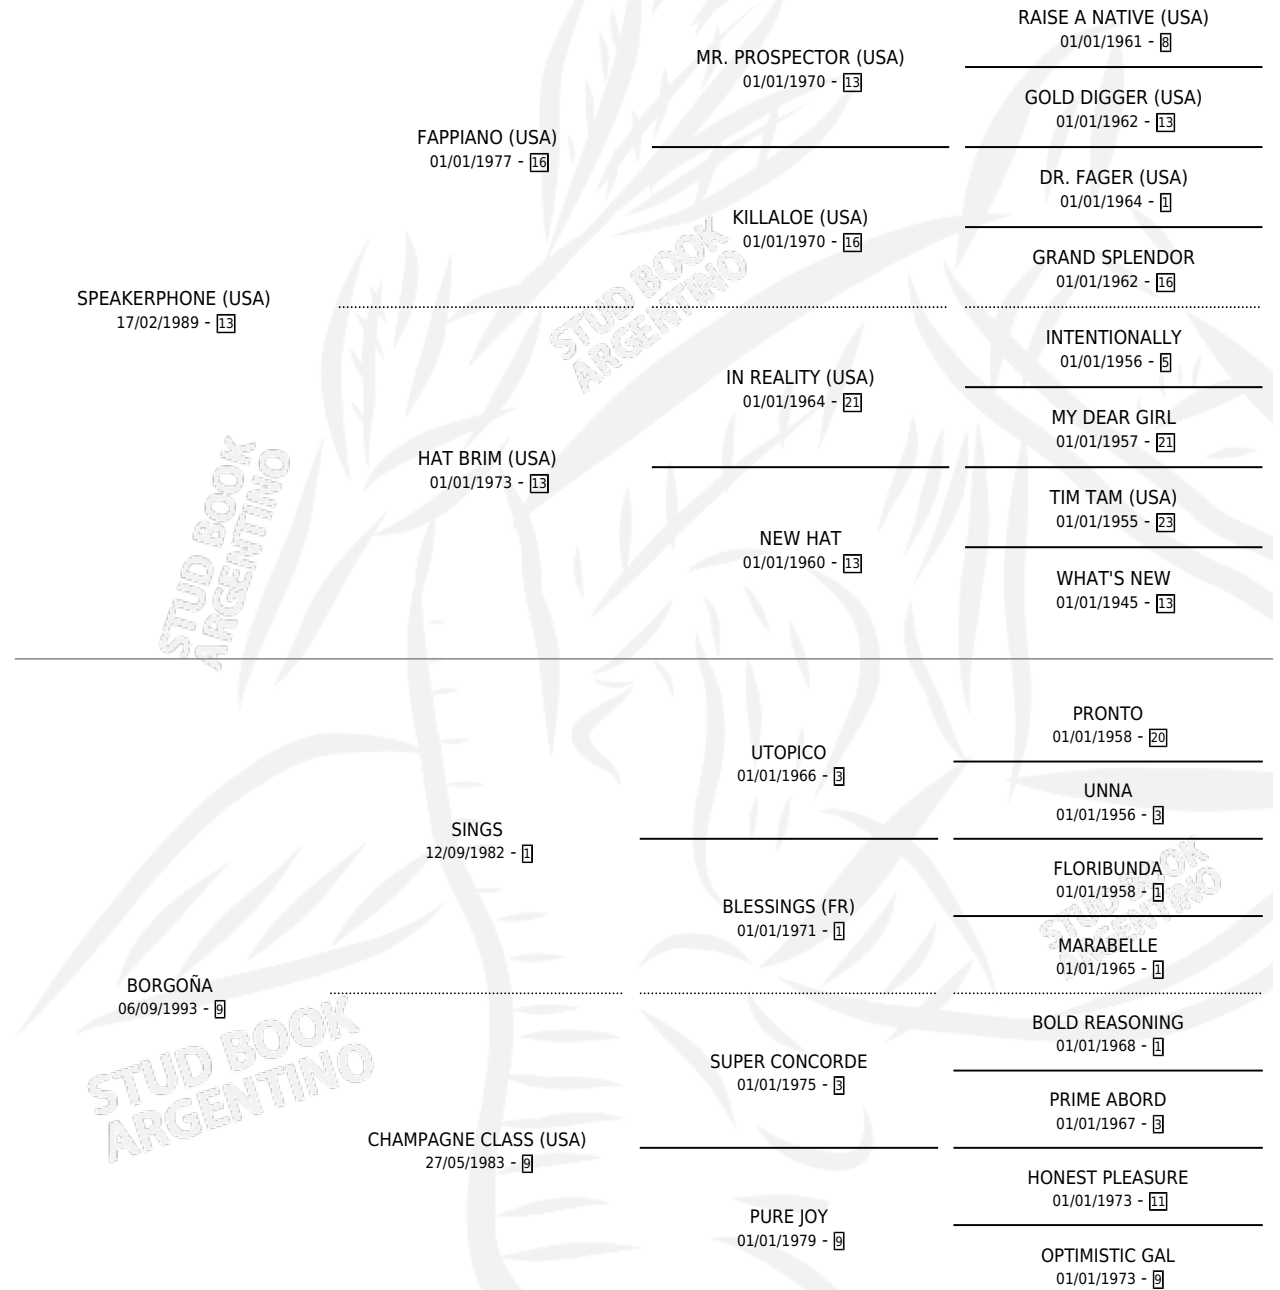

GRAN PAJARO

por **SPEAKERPHONE (USA)** y **BORGOÑA** por **SINGS**

Argentina · Macho · Zaino · SP · 24/09/2001
Familia 9-f · Volumen 37

ESTADO

TIPIFICACIÓN SANGUÍNEA	✓
TIPIFICACIÓN POR ADN	X
PASAPORTE	X
IDENTIFICACIÓN POR MICROCHIP	X
REPRODUCTOR	X

Lugar de nacimiento: De La Pomme

Criador: De Allende Oscar Guillermo

PEDIGREE

CAMPAÑA

Solo carreras oficiales de Argentina

POR EDAD

EDAD	CC	1°	2°	3°	4°	5°	NP	CLC	CLG	CLCG1	CLGG1	IMPORTE	GANANCIA / CC
4 AÑOS	2	0	0	0	1	1	0	0	0	0	0	\$1,850	\$925
5 AÑOS	7	3	0	2	0	1	1	0	0	0	0	\$37,700	\$5,386
TOTALES	9	3	0	2	1	2	1	0	0	0	0	\$39,550	\$4,394
%		33.3%	0.0%	22.2%	11.1%	22.2%	11.1%	0.0%	0.0%	0.0%	0.0%		

Ganador de 3 carreras en Palermo - \$39,550, a los 5 años.

POR DISTANCIA

HIPODROMO	CC	1°	2°	3°	4°	5°	NP	CLC	CLG	CLCG1	CLGG1	IMPORTE
PALERMO	9	3	0	2	1	2	1	0	0	0	0	\$39,550
1000 MTS	9	3	0	2	1	2	1	0	0	0	0	\$39,550