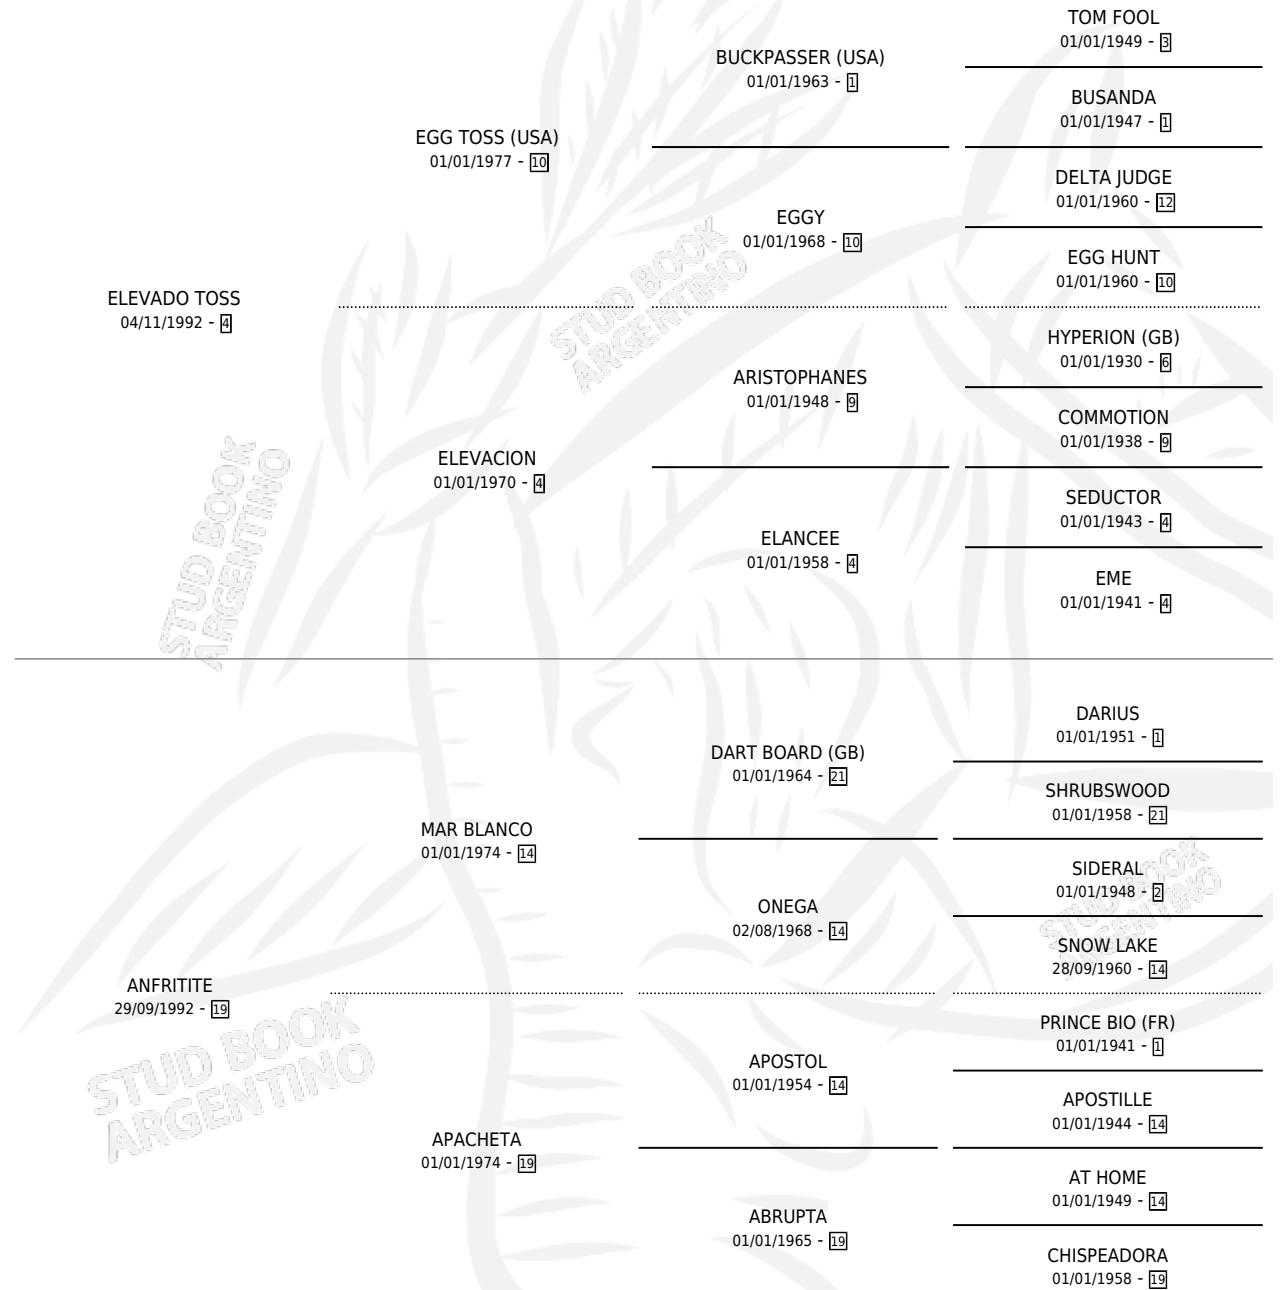

ATRACADA

por **ELEVADO TOSS** y **ANFRITITE** por **MAR BLANCO**

Argentina · Hembra · Alazan · SP · 16/10/2001
Familia 19-c · Volumen 37

ESTADO

TIPIFICACIÓN SANGUÍNEA	✓
TIPIFICACIÓN POR ADN	X
PASAPORTE	X
IDENTIFICACIÓN POR MICROCHIP	X
REPRODUCTOR	X

Lugar de nacimiento: Del Carmen

Criador: Del Carmen

PEDIGREE

ATRACADA

Datos oficiales del Stud Book Argentino

Documento generado el 04/05/2026

studbook.org.ar