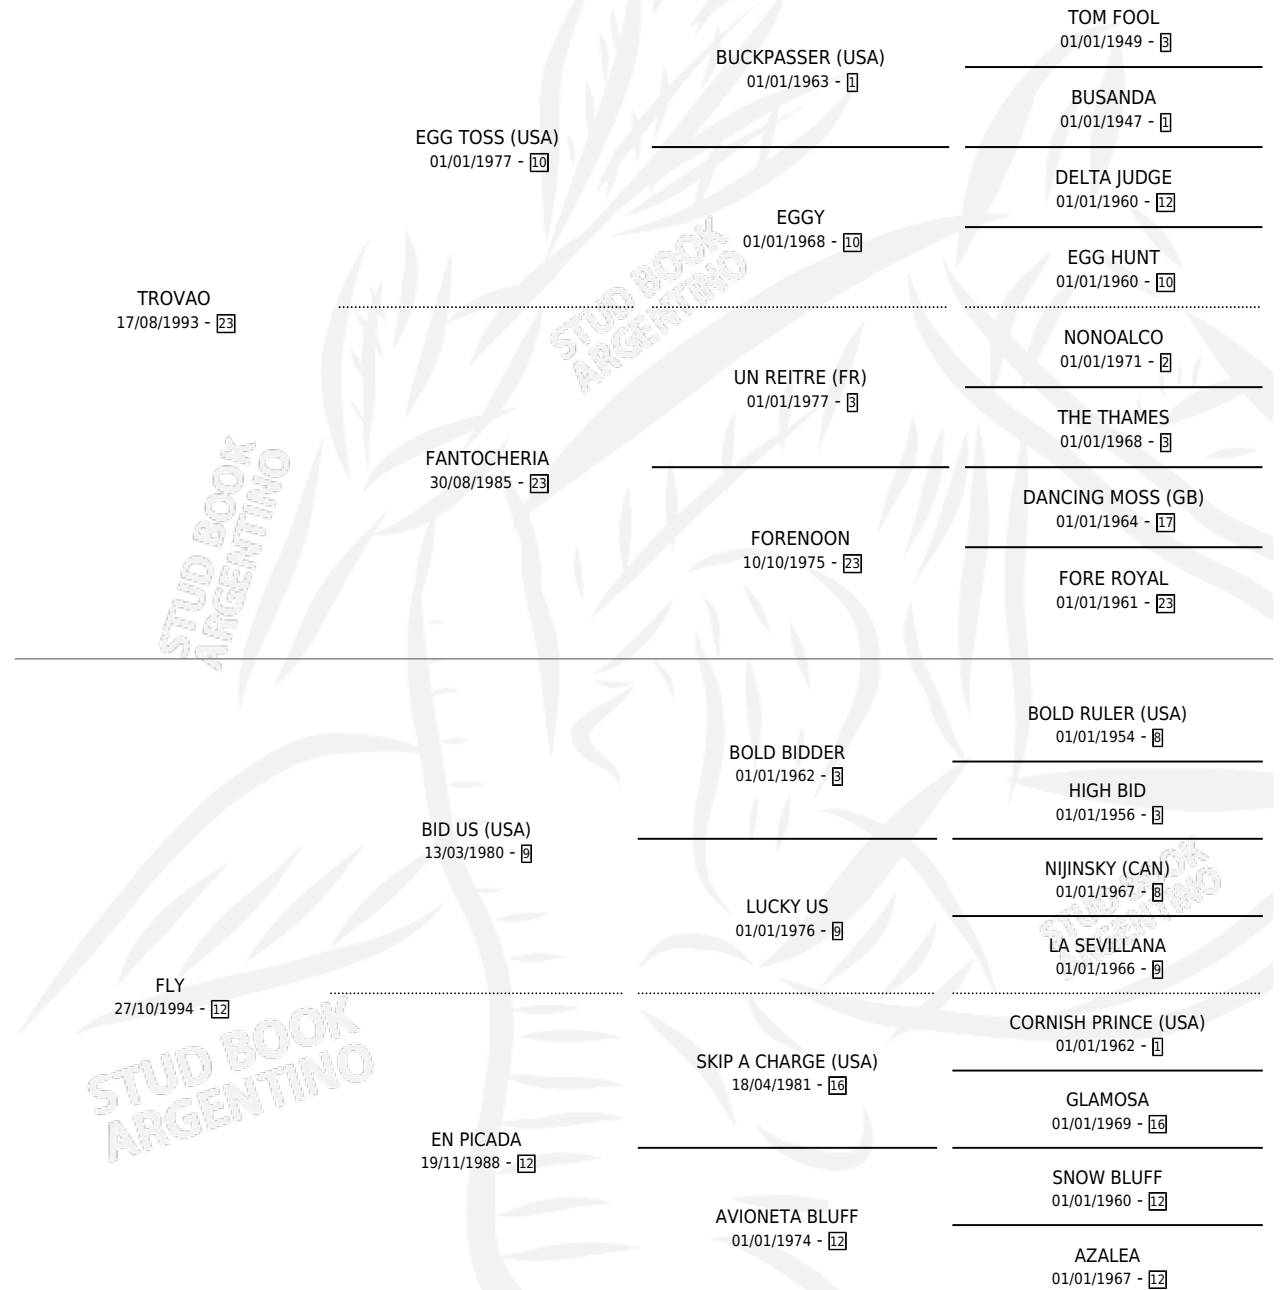

SER TORO

por TROVAO y FLY por BID US (USA)

Argentina · Macho · Alazan · SP · 24/10/2001
Familia 12-g · Volumen 37

ESTADO

TIPIFICACIÓN SANGUÍNEA	✓
TIPIFICACIÓN POR ADN	X
PASAPORTE	X
IDENTIFICACIÓN POR MICROCHIP	X
REPRODUCTOR	X

Lugar de nacimiento: El Yacare
Criador: Rodriguez Martin Eduardo

PEDIGREE

CAMPAÑA

Solo carreras oficiales de Argentina

POR EDAD

EDAD	CC	1°	2°	3°	4°	5°	NP	CLC	CLG	CLCG1	CLGG1	IMPORTE	GANANCIA / CC
3 AÑOS	7	0	0	1	0	0	6	0	0	0	0	\$1,200	\$171
4 AÑOS	7	2	0	0	1	0	4	0	0	0	0	\$17,380	\$2,483
5 AÑOS	2	0	0	0	0	0	2	0	0	0	0	\$0	\$0
TOTALES	16	2	0	1	1	0	12	0	0	0	0	\$18,580	\$1,161
%		12.5%	0.0%	6.3%	6.3%	0.0%	75.0%	0.0%	0.0%	0.0%	0.0%		

Ganador de 2 carreras en La Plata - \$18,580, a los 4 años.

POR DISTANCIA

HIPODROMO	CC	1°	2°	3°	4°	5°	NP	CLC	CLG	CLCG1	CLGG1	IMPORTE
LA PLATA	15	2	0	1	1	0	11	0	0	0	0	\$18,580
1100 MTS	5	0	0	0	1	0	4	0	0	0	0	\$480
1200 MTS	8	2	0	0	0	0	6	0	0	0	0	\$16,900
1300 MTS	1	0	0	1	0	0	0	0	0	0	0	\$1,200
1000 MTS	1	0	0	0	0	0	1	0	0	0	0	\$0
PALERMO	1	0	0	0	0	0	1	0	0	0	0	\$0
1000 MTS	1	0	0	0	0	0	1	0	0	0	0	\$0