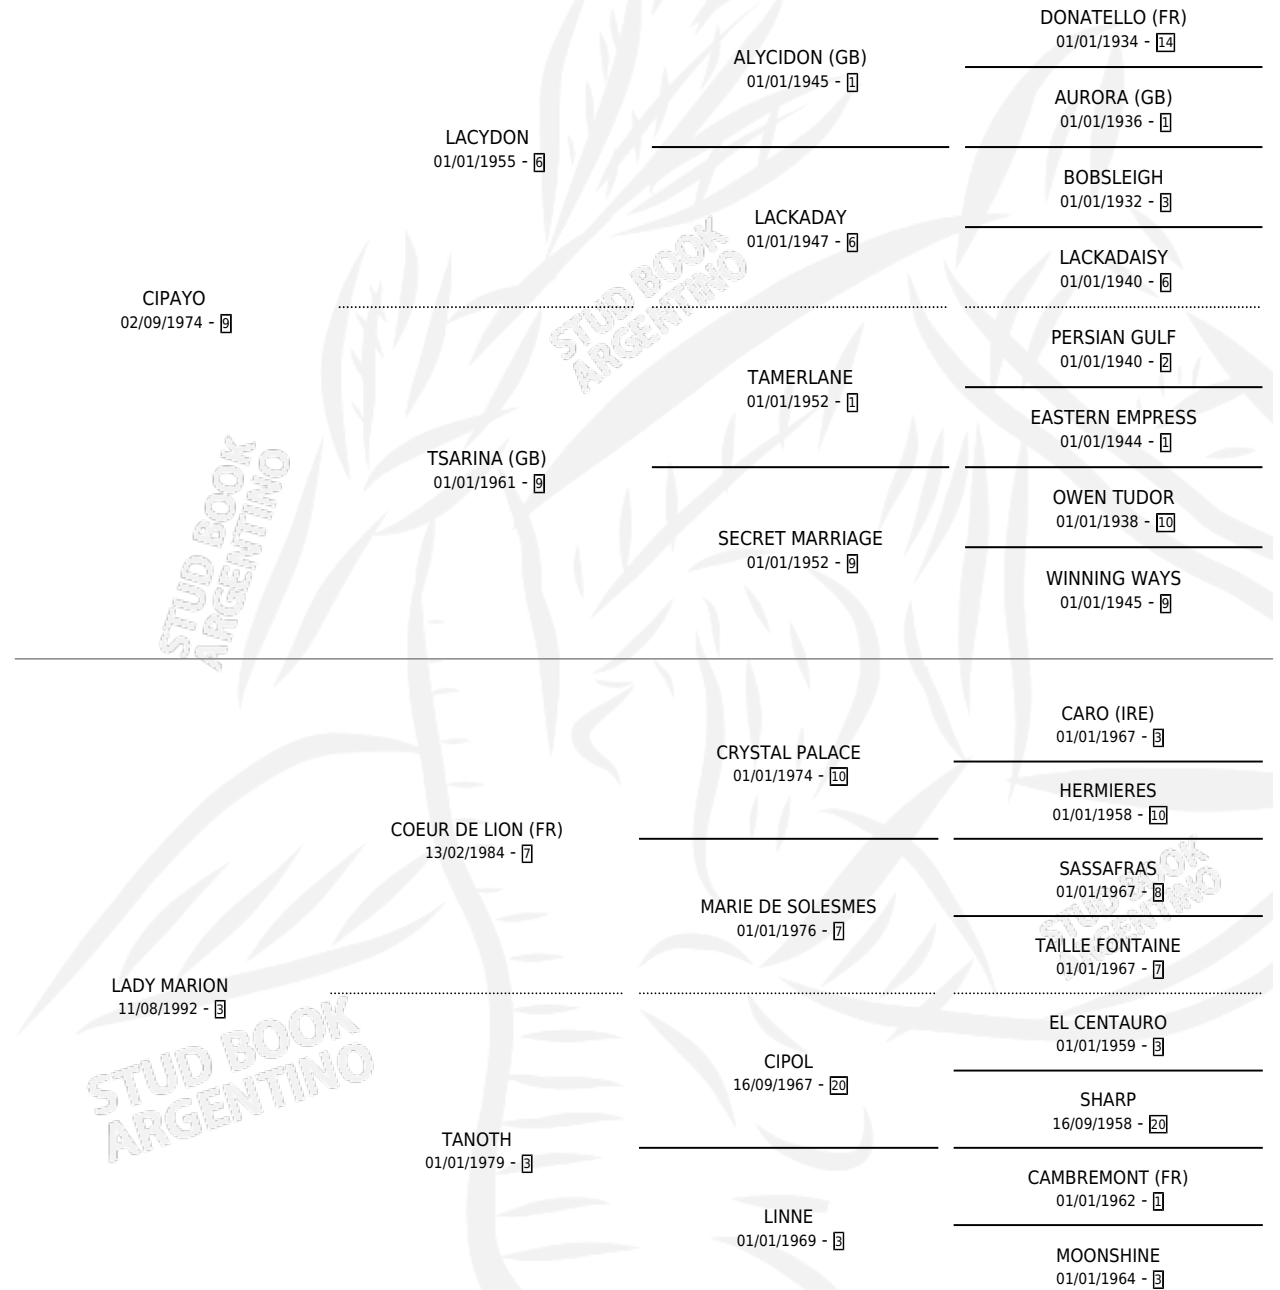

LORD GULF

por CIPAYO y LADY MARION por COEUR DE LION (FR)

Argentina · Macho · Zaino · SP · 09/09/1999
Familia 3-o · Volumen 37

ESTADO

TIPIFICACIÓN SANGUÍNEA	✓
TIPIFICACIÓN POR ADN	X
PASAPORTE	X
IDENTIFICACIÓN POR MICROCHIP	X
REPRODUCTOR	X

Lugar de nacimiento: Campo particular

Criador: Sin dato

PEDIGREE

CAMPAÑA

Solo carreras oficiales de Argentina

POR EDAD

EDAD	CC	1°	2°	3°	4°	5°	NP	CLC	CLG	CLCG1	CLGG1	IMPORTE	GANANCIA / CC
3 AÑOS	2	0	0	0	0	0	2	0	0	0	0	\$0	\$0
4 AÑOS	1	0	0	0	0	0	1	0	0	0	0	\$0	\$0
TOTALES	3	0	0	0	0	0	3	0	0	0	0	\$0	\$0
%		0.0%	0.0%	0.0%	0.0%	0.0%	100%	0.0%	0.0%	0.0%	0.0%		