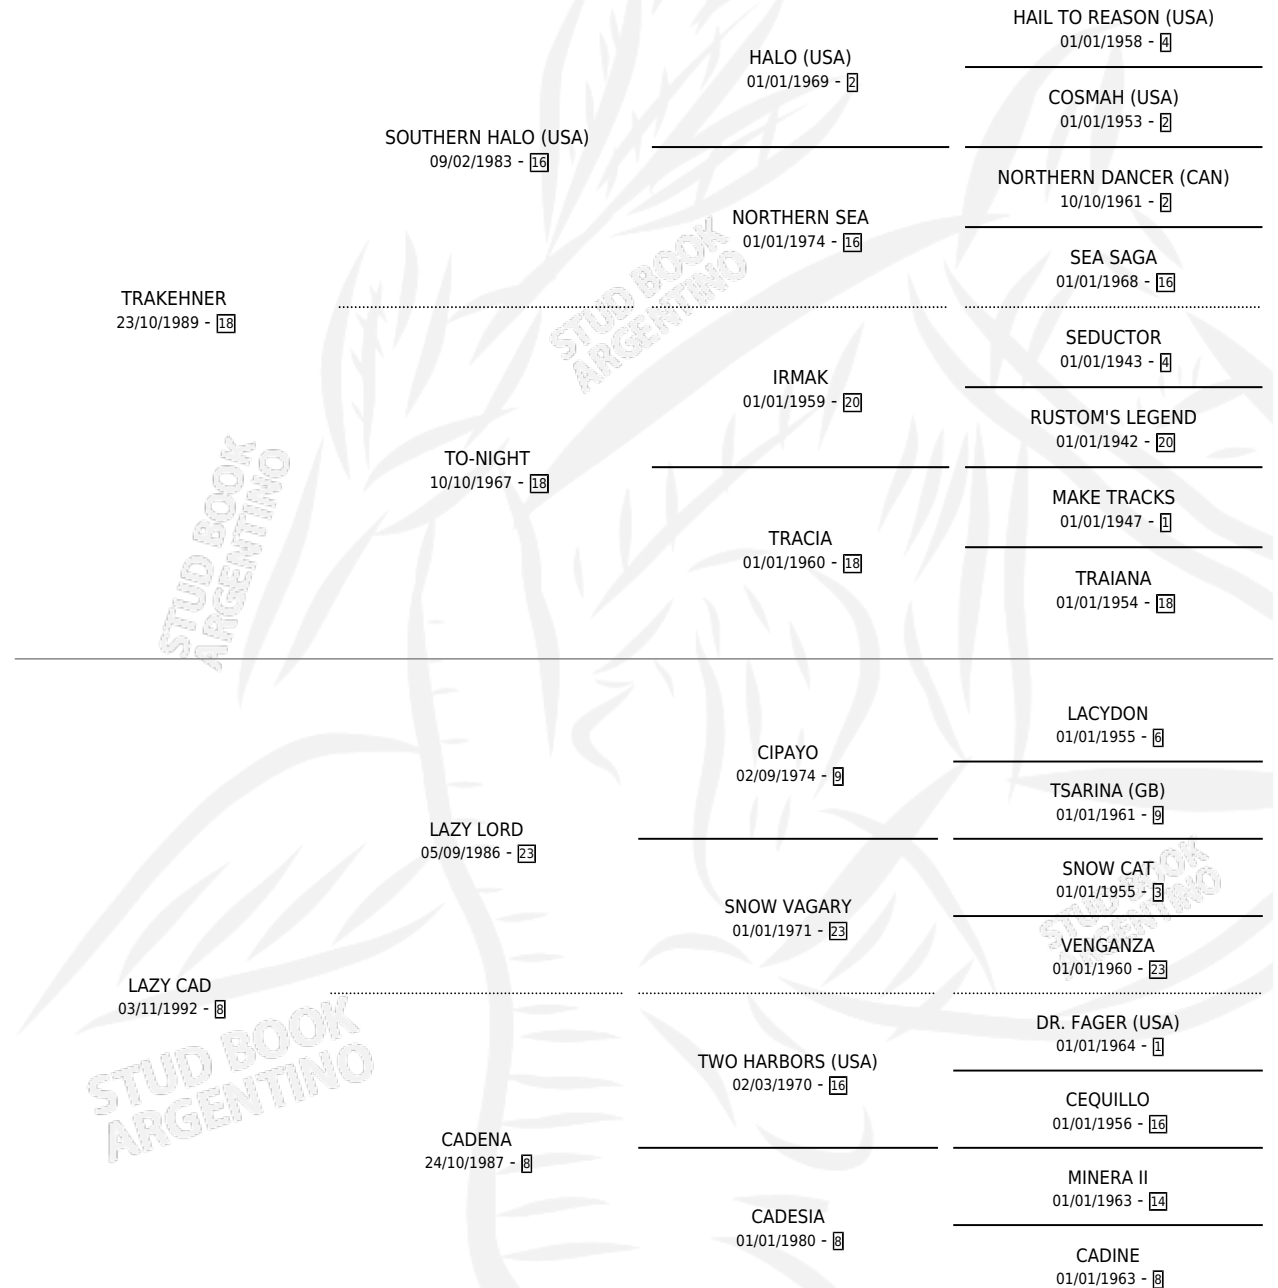

TRAK CADENCIA

por **TRAKEHNER** y **LAZY CAD** por **LAZY LORD**

Argentina · Hembra · Zaino · SP · 06/09/2000
Familia 8-j · Volumen 37

ESTADO

TIPIFICACIÓN SANGUÍNEA	✓
TIPIFICACIÓN POR ADN	X
PASAPORTE	X
IDENTIFICACIÓN POR MICROCHIP	X
REPRODUCTOR	✓

Lugar de nacimiento: Horizonte
Criador: El Horizonte Sca

PEDIGREE

CAMPAÑA

Solo carreras oficiales de Argentina

POR EDAD

EDAD	CC	1°	2°	3°	4°	5°	NP	CLC	CLG	CLCG1	CLGG1	IMPORTE	GANANCIA / CC
3 AÑOS	4	0	2	0	0	0	2	0	0	0	0	\$3,200	\$800
4 AÑOS	7	1	1	0	1	1	3	0	0	0	0	\$10,440	\$1,491
5 AÑOS	6	0	0	0	0	1	5	0	0	0	0	\$408	\$68
TOTALES	17	1	3	0	1	2	10	0	0	0	0	\$14,048	\$826
%		5.9%	17.6%	0.0%	5.9%	11.8%	58.8%	0.0%	0.0%	0.0%	0.0%		