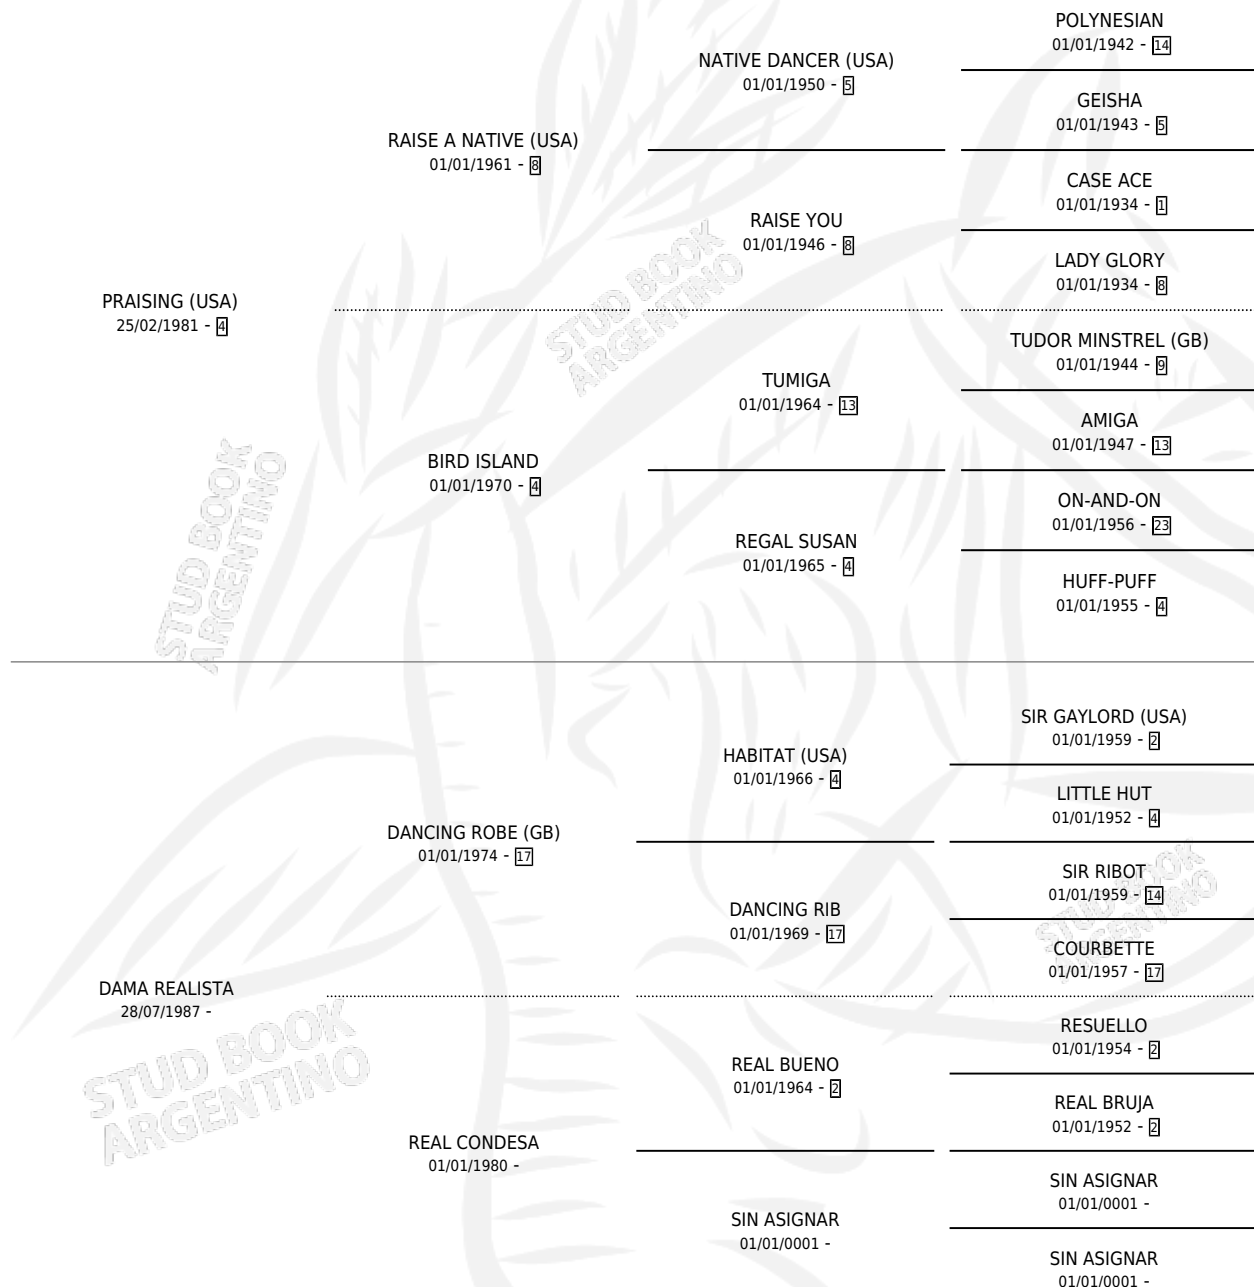

DANCER HOT

por **PRAISING (USA)** y **DAMA REALISTA** por **DANCING ROBE (GB)**

Argentina · Macho · Alazan · SP · 14/11/2001
Familia · Volumen 37

ESTADO

TIPIFICACIÓN SANGUÍNEA	✓
TIPIFICACIÓN POR ADN	✓
PASAPORTE	X
IDENTIFICACIÓN POR MICROCHIP	X
REPRODUCTOR	✓

Lugar de nacimiento: Campo particular
Criador: Etcheverry Sergio Jesus

~

HIJOS

	MACHOS	HEMBRAS
4 NACIERON	1	3
SIN ACTUACIONES		

PEDIGREE

CAMPAÑA

Solo carreras oficiales de Argentina

POR EDAD