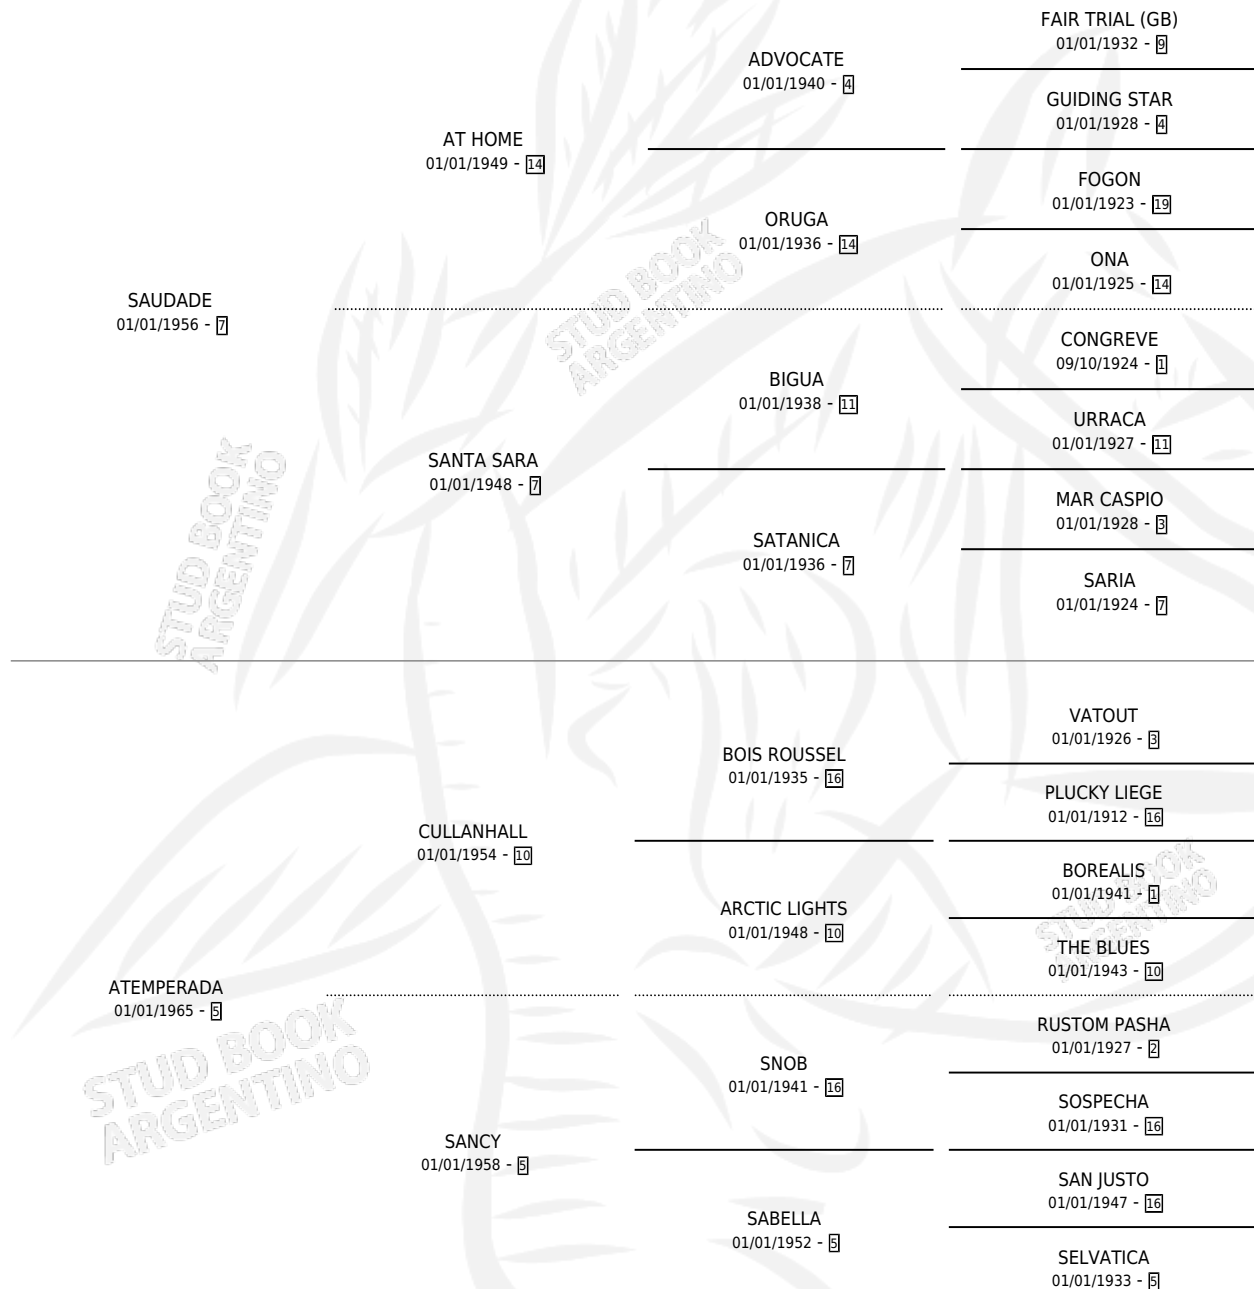

Lugar de nacimiento: Campo particular

Criador: Sin dato

~

HIJOS

	MACHOS	HEMBRAS
4 NACIERON	2	2
1 CORRIERON	1	0
1 GANARON	1	0
0 GANADORES CL	0 GANADORES GR	0 GANADORES G1

PEDIGREE

S

mientos 3 / Efectividad 42.86%

PADRILLO	PRODUCTO	CRIADOR	1ER SERVICIO	ÚLTIMO SERVICIO
FRANCK TOSS	Ø		29/12/1992	30/12/1992
FRANCK TOSS	Ø		30/12/1990	31/12/1990
LE CANDIDAT	JUAN PISTOLA (M Z, 02/10/1989)	SIN DATO	28/09/1988	23/10/1988
LE CANDIDAT	Ø		28/11/1987	04/12/1987
PRINCE WORTHY (USA)	PREMIERE (H Z, 07/11/1987)	SIN DATO	06/10/1986	16/11/1986
TAMAKO	TITULADO (M Z, 08/10/1984)	SIN DATO		
TAMAKO	Ø			