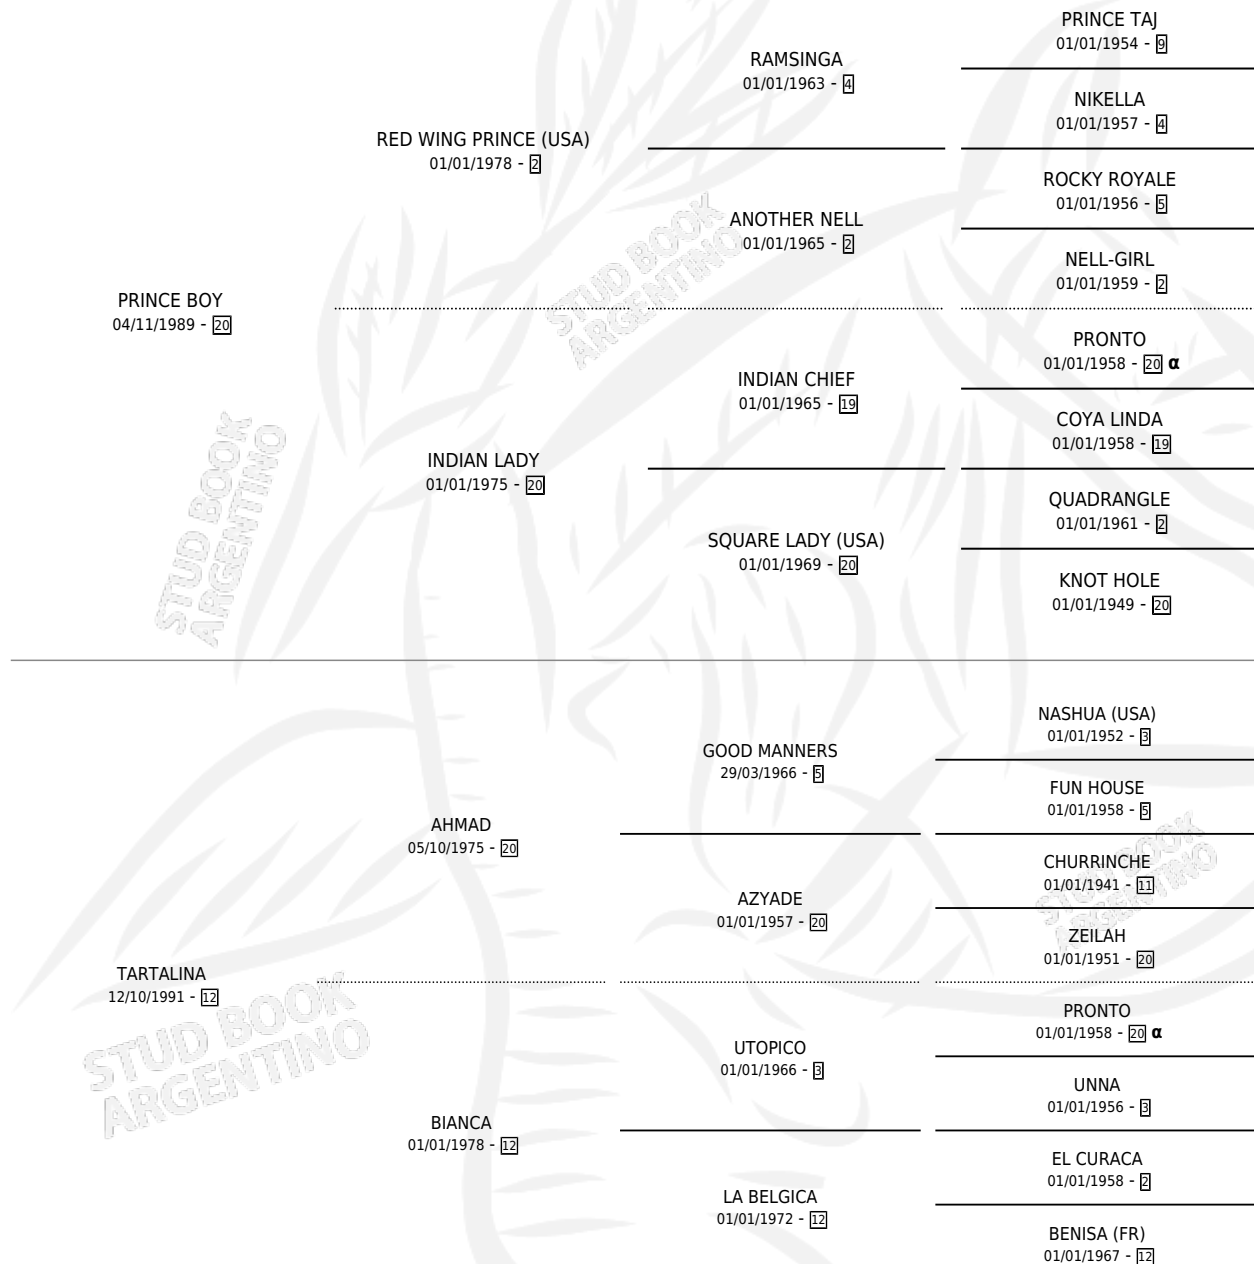

PRINCIPE MELITON

por PRINCE BOY y TARTALINA por AHMAD

Argentina · Macho · Zaino · SP · 25/10/2001
Familia 12-e · Volumen 37

ESTADO

TIPIFICACIÓN SANGUÍNEA	X
TIPIFICACIÓN POR ADN	X
PASAPORTE	X
IDENTIFICACIÓN POR MICROCHIP	X
REPRODUCTOR	X

Lugar de nacimiento: America

Criador: Sin dato

PEDIGREE

INBREEDING : α

PRINCIPE MELITON

Datos oficiales del Stud Book Argentino

Documento generado el 15/05/2026

studbook.org.ar