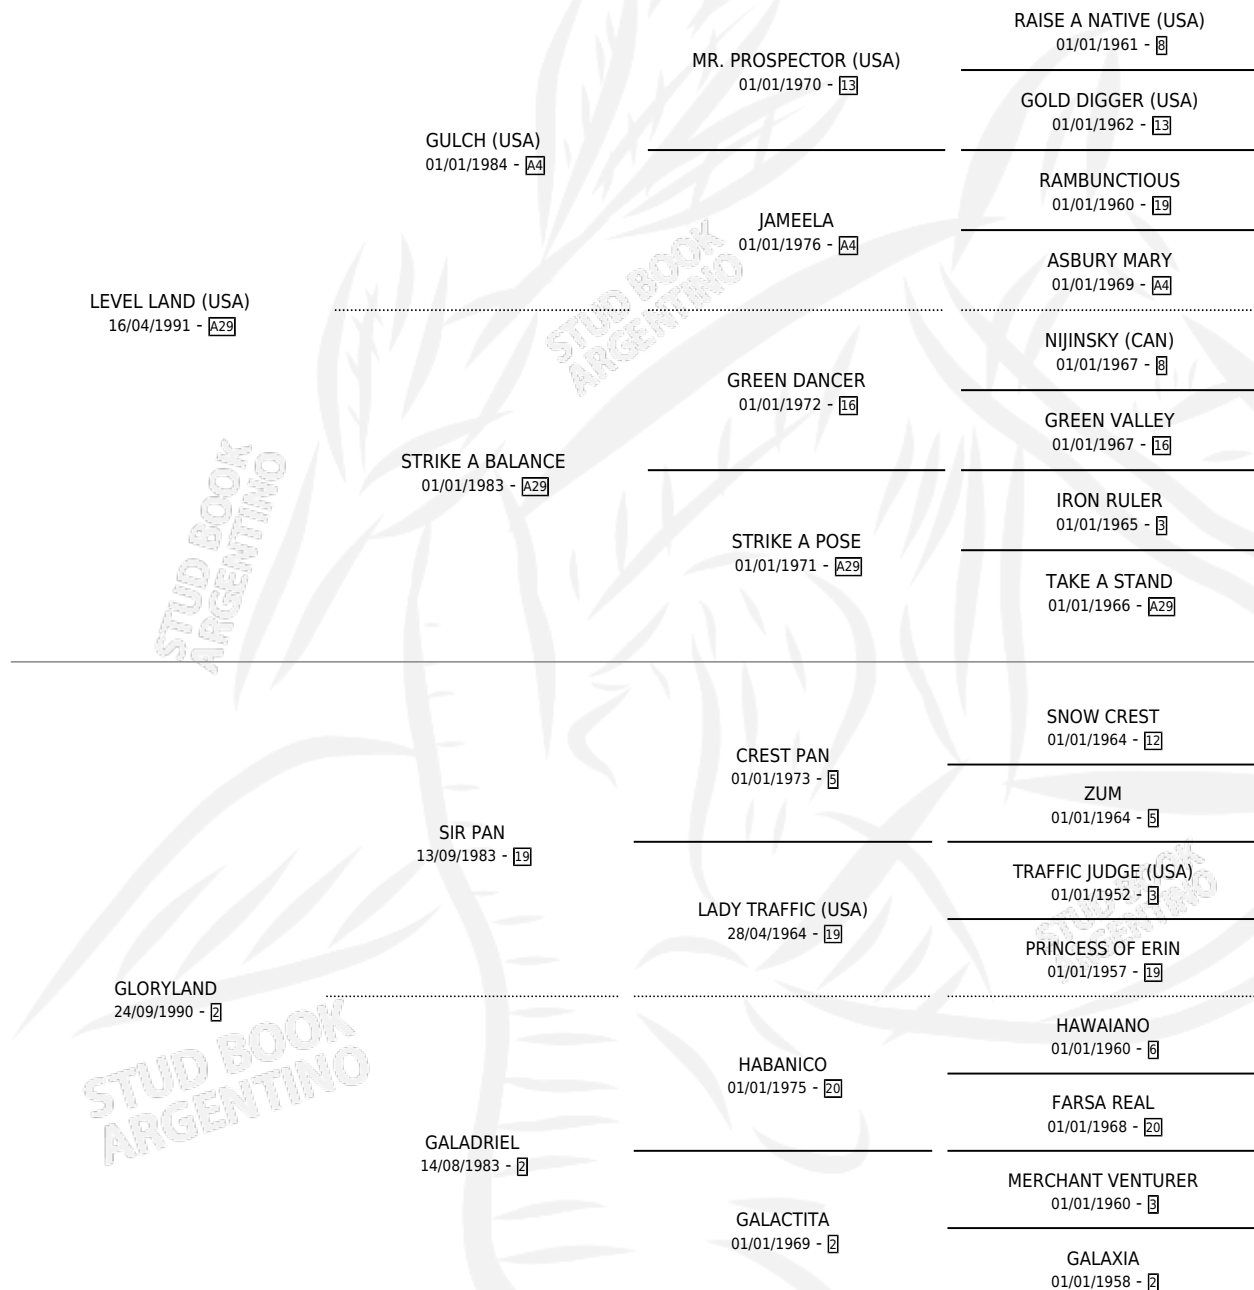

GLORYA LEVEL

por LEVEL LAND (USA) y GLORYLAND por SIR PAN

Argentina · Hembra · Tordillo · SP · 11/10/2001
Familia 2-n · Volumen 37

ESTADO

TIPIFICACIÓN SANGUÍNEA	✓
TIPIFICACIÓN POR ADN	X
PASAPORTE	X
IDENTIFICACIÓN POR MICROCHIP	X
REPRODUCTOR	X

Lugar de nacimiento: America

Criador: Sin dato

PEDIGREE

CAMPAÑA

Solo carreras oficiales de Argentina

POR EDAD

EDAD	CC	1°	2°	3°	4°	5°	NP	CLC	CLG	CLCG1	CLGG1	IMPORTE	GANANCIA / CC
2 AÑOS	2	0	0	0	0	0	2	0	0	0	0	\$0	\$0
3 AÑOS	4	0	0	0	0	0	4	0	0	0	0	\$0	\$0
4 AÑOS	14	0	0	1	1	3	9	0	0	0	0	\$3,570	\$255
TOTALES	20	0	0	1	1	3	15	0	0	0	0	\$3,570	\$179
%		0.0%	0.0%	5.0%	5.0%	15.0%	75.0%	0.0%	0.0%	0.0%	0.0%		