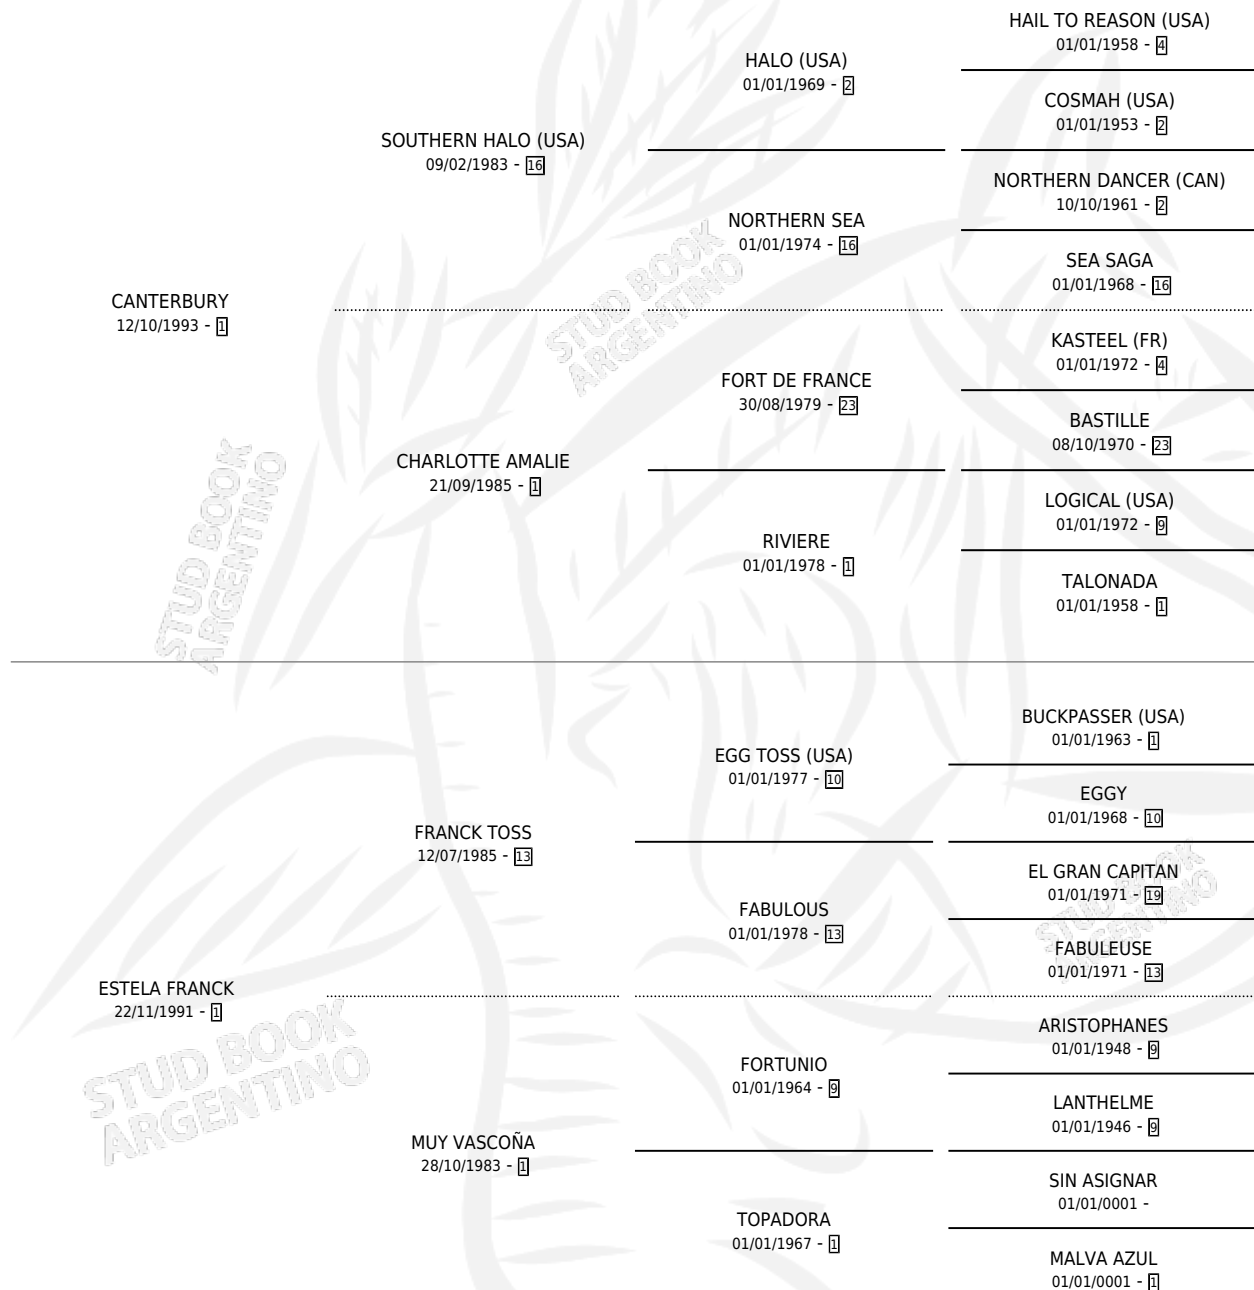

EL CACEROLAZO

por CANTERBURY y ESTELA FRANCK por FRANCK TOSS

Argentina · Macho · Alazan · SP · 02/12/2001
Familia 1 · Volumen 37

ESTADO

TIPIFICACIÓN SANGUÍNEA	X
TIPIFICACIÓN POR ADN	X
PASAPORTE	X
IDENTIFICACIÓN POR MICROCHIP	X
REPRODUCTOR	X

Lugar de nacimiento: Las Dos Hermanas

Criador: Izaguirre Jose Miguel

PEDIGREE

EL CACEROLAZO

Datos oficiales del Stud Book Argentino

Documento generado el 12/06/2026

studbook.org.ar