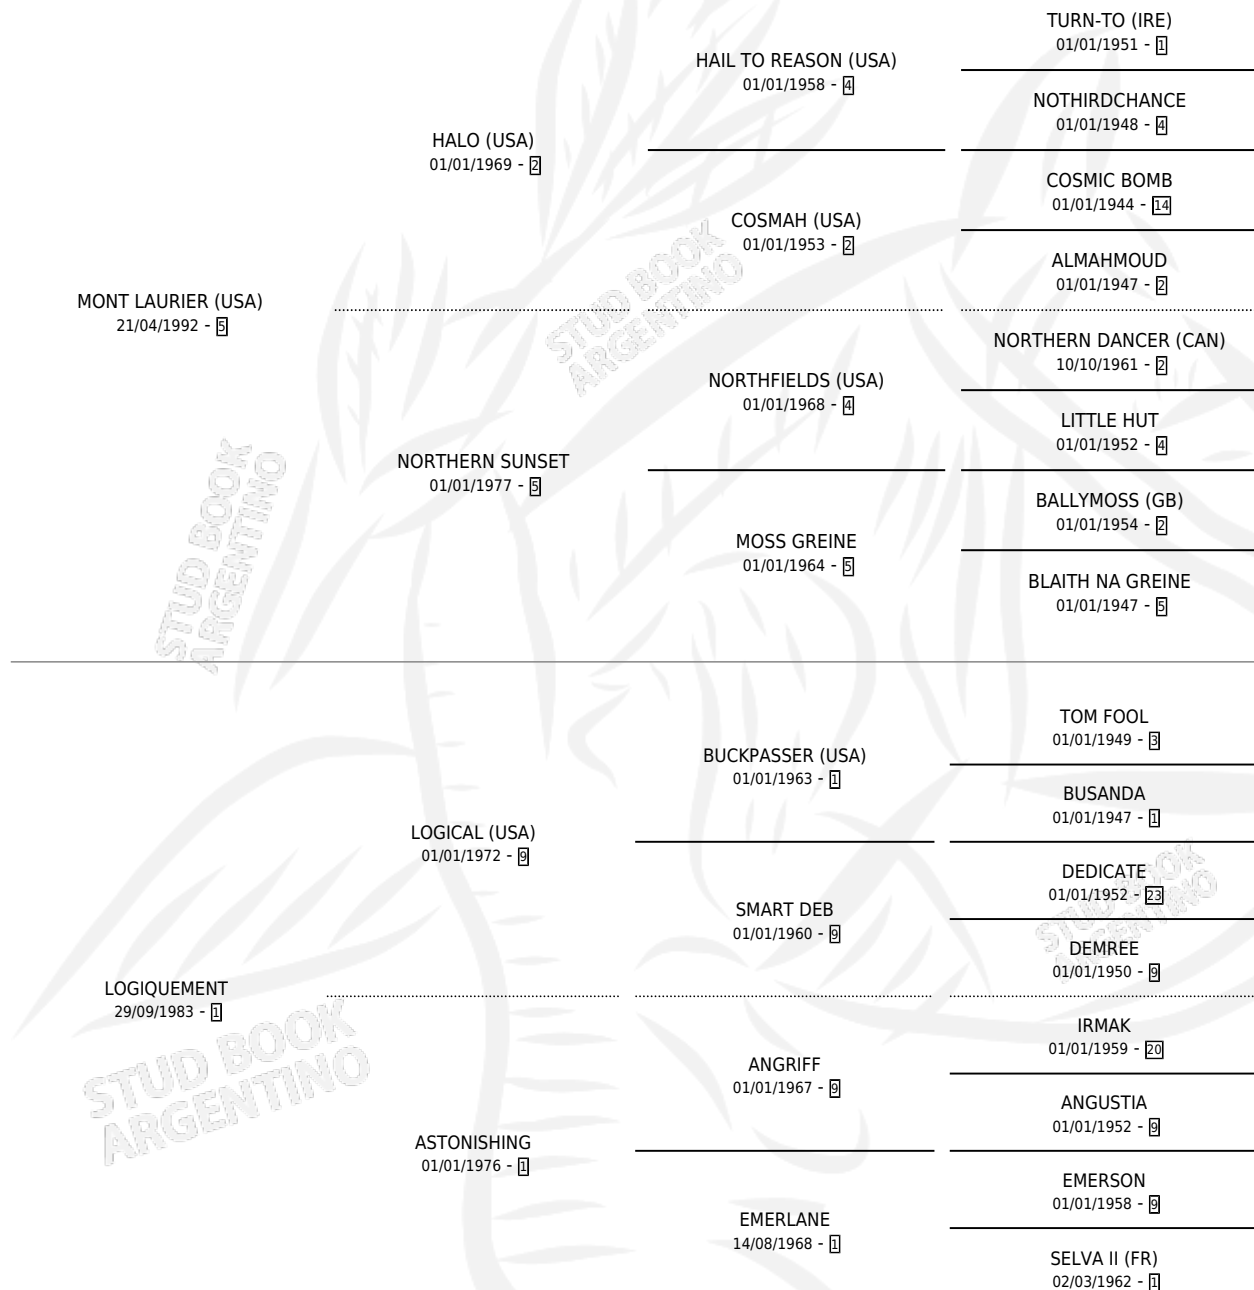

LOGY

por **MONT LAURIER (USA)** y **LOGIQUEMENT** por **LOGICAL (USA)**

Argentina · Macho · Zaino · SP · 27/10/2001
Familia 1-c · Volumen 37

ESTADO

TIPIFICACIÓN SANGUÍNEA	✓
TIPIFICACIÓN POR ADN	X
PASAPORTE	X
IDENTIFICACIÓN POR MICROCHIP	X
REPRODUCTOR	X

Lugar de nacimiento: Dilu

Criador: Sin dato

PEDIGREE

CAMPAÑA

Solo carreras oficiales de Argentina

POR EDAD

EDAD	CC	1°	2°	3°	4°	5°	NP	CLC	CLG	CLCG1	CLGG1	IMPORTE	GANANCIA / CC
3 AÑOS	2	0	0	0	0	0	2	0	0	0	0	\$0	\$0
4 AÑOS	2	0	0	0	0	0	2	0	0	0	0	\$0	\$0
TOTALES	4	0	0	0	0	0	4	0	0	0	0	\$0	\$0
%		0.0%	0.0%	0.0%	0.0%	0.0%	100%	0.0%	0.0%	0.0%	0.0%		