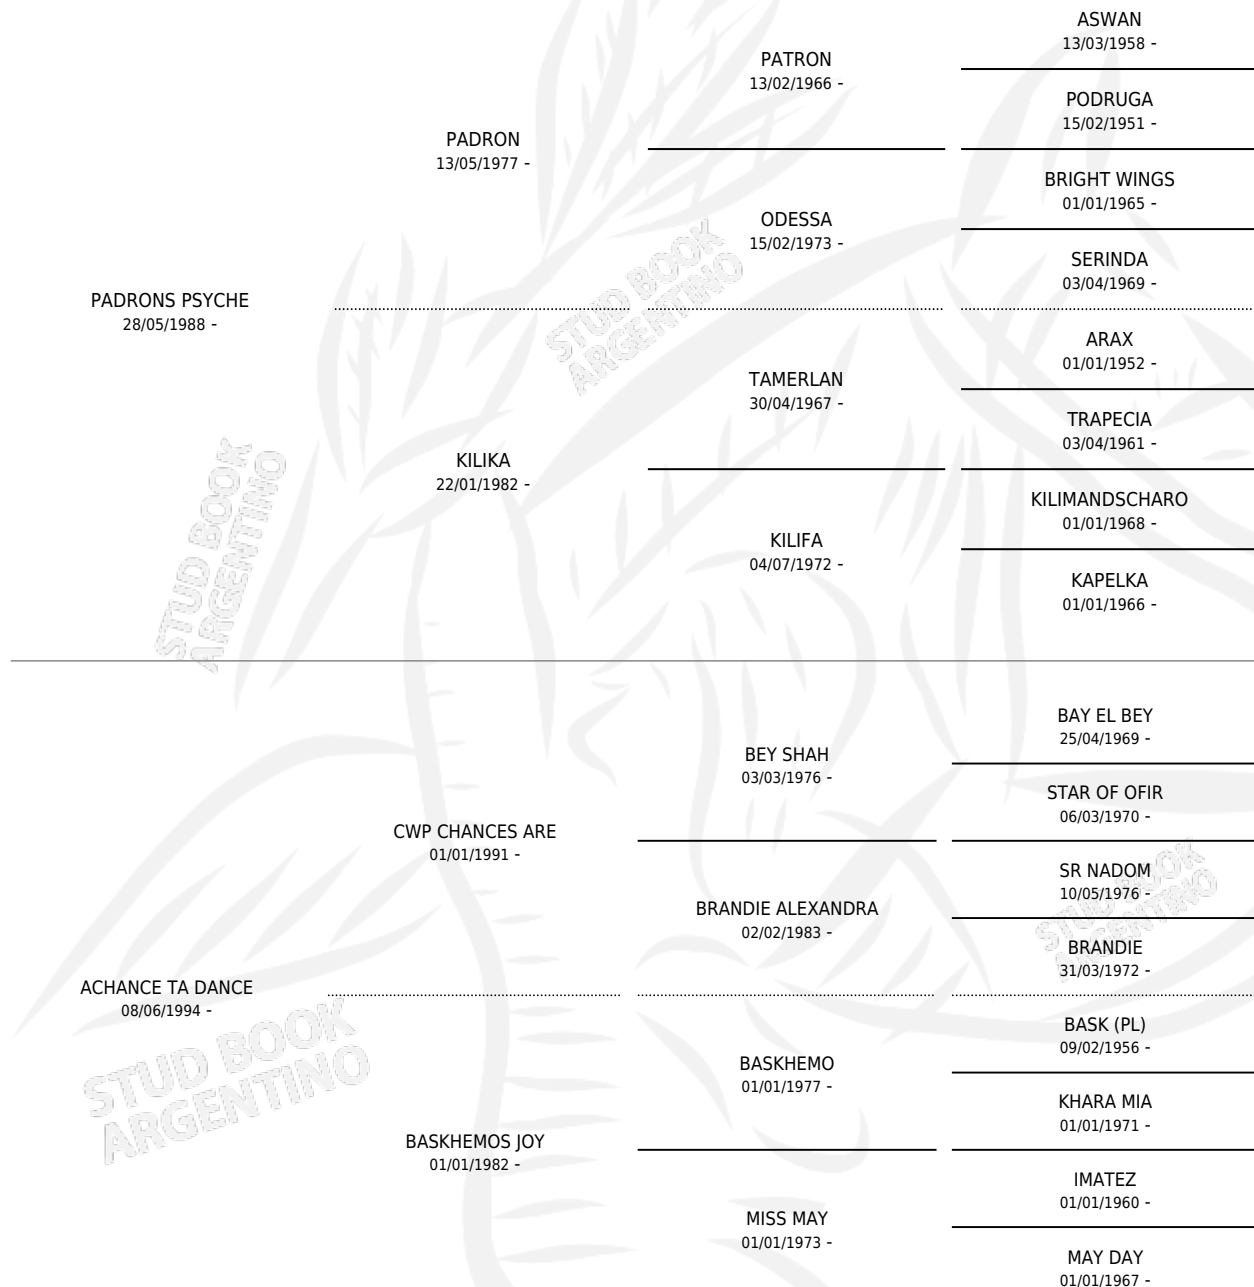

MW ATTITUDE (US)

por **PADRONS PSYCHE** y **ACHANCE TA DANCE** por **CWP CHANCES ARE**

Estados Unidos · Macho · Tordillo · AP · 17/04/2000
Familia · Volumen web

ESTADO

TIPIFICACIÓN SANGUÍNEA	✓
TIPIFICACIÓN POR ADN	✓
PASAPORTE	X
IDENTIFICACIÓN POR MICROCHIP	X
REPRODUCTOR	✓

Lugar de nacimiento: Estados Unidos

Criador: Extranjero

~

HIJOS

	MACHOS	HEMBRAS
11 NACIERON	4	7
SIN ACTUACIONES		

PEDIGREE

SERVICIOS PADRILLO

TEMPORADA	HARAS	SERVICIO	NAC.	EFFECTIVIDAD
2008	CUATRO ESTRELLAS	6	4	66.67 %
2007	CUATRO ESTRELLAS	3	2	66.67 %
2004	CUATRO ESTRELLAS	2	2	100 %
2003	CUATRO ESTRELLAS	1	1	100 %
2003	EL DOK	1	0	0.00 %
2002	CUATRO ESTRELLAS	1	1	100 %
2002	CUATRO ESTRELLAS	1	1	100 %