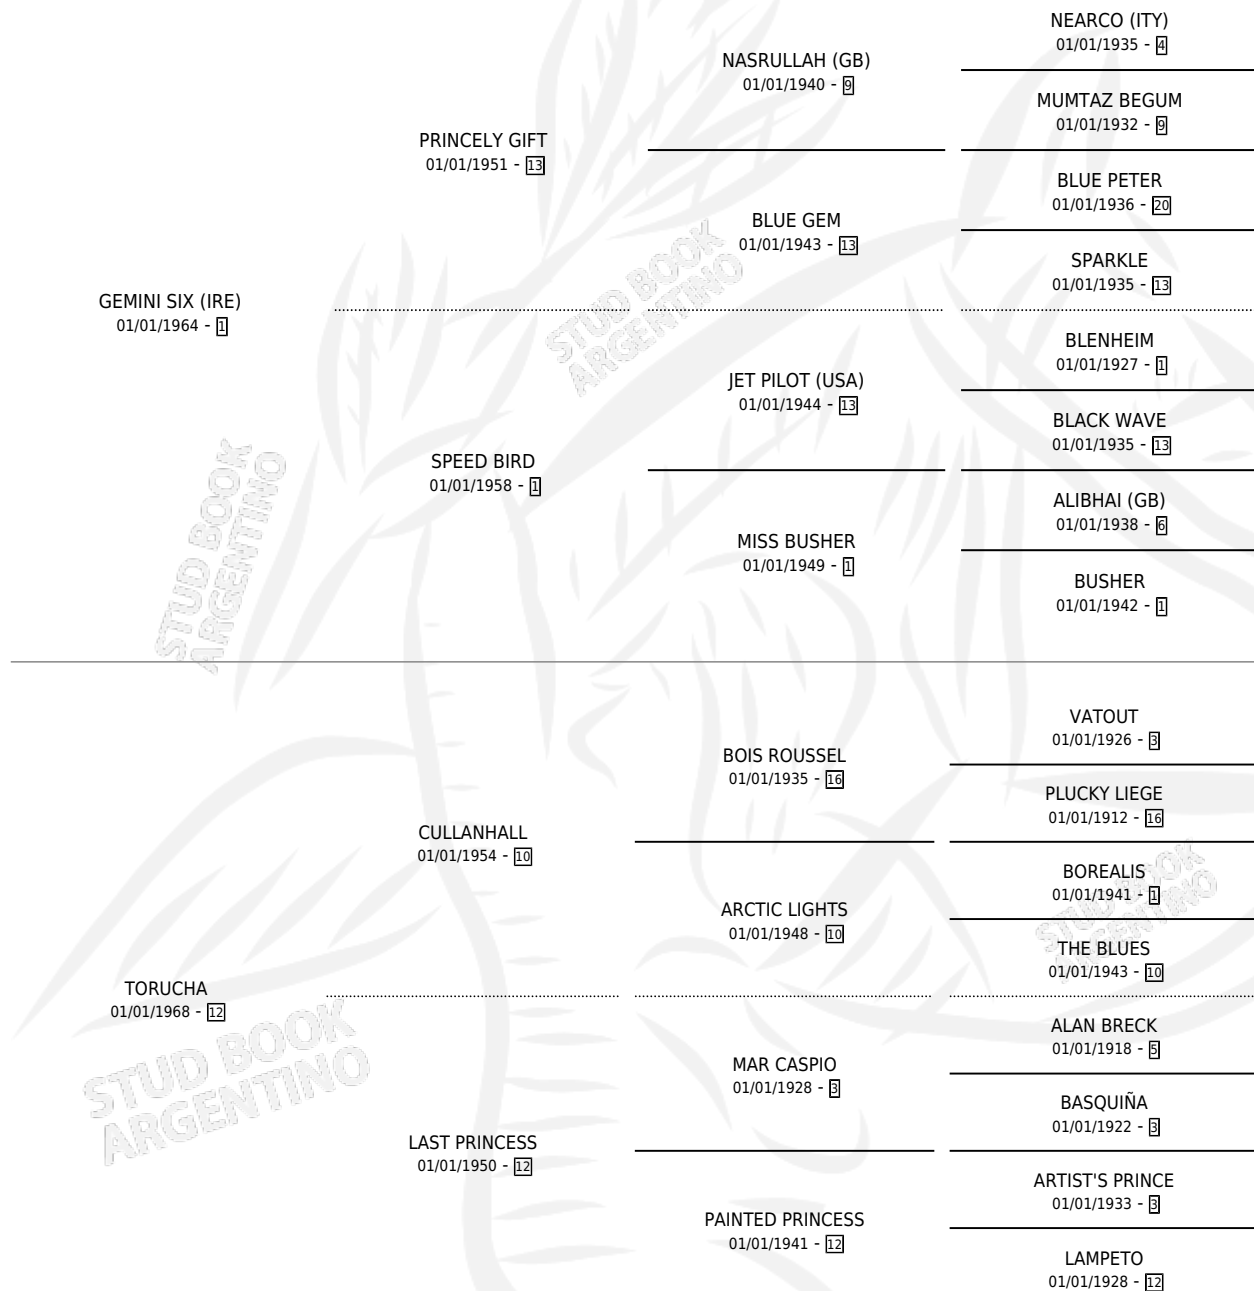

GENEROSIDAD

por GEMINI SIX (IRE) y TORUCHA por CULLANHALL

Argentina · Hembra · Zaino · SP · 14/09/1974
Familia 12-c · Volumen 28

ESTADO

TIPIFICACIÓN SANGUÍNEA	X
TIPIFICACIÓN POR ADN	X
PASAPORTE	X
IDENTIFICACIÓN POR MICROCHIP	X
REPRODUCTOR	✓

Lugar de nacimiento: Campo particular
Criador: Cesare Miguel Angel

~

HIJOS

	MACHOS	HEMBRAS
2 NACIERON	1	1
1 CORRIERON	1	0
1 GANARON	1	0
0 GANADORES CL	0 GANADORES GR	0 GANADORES G1

PEDIGREE