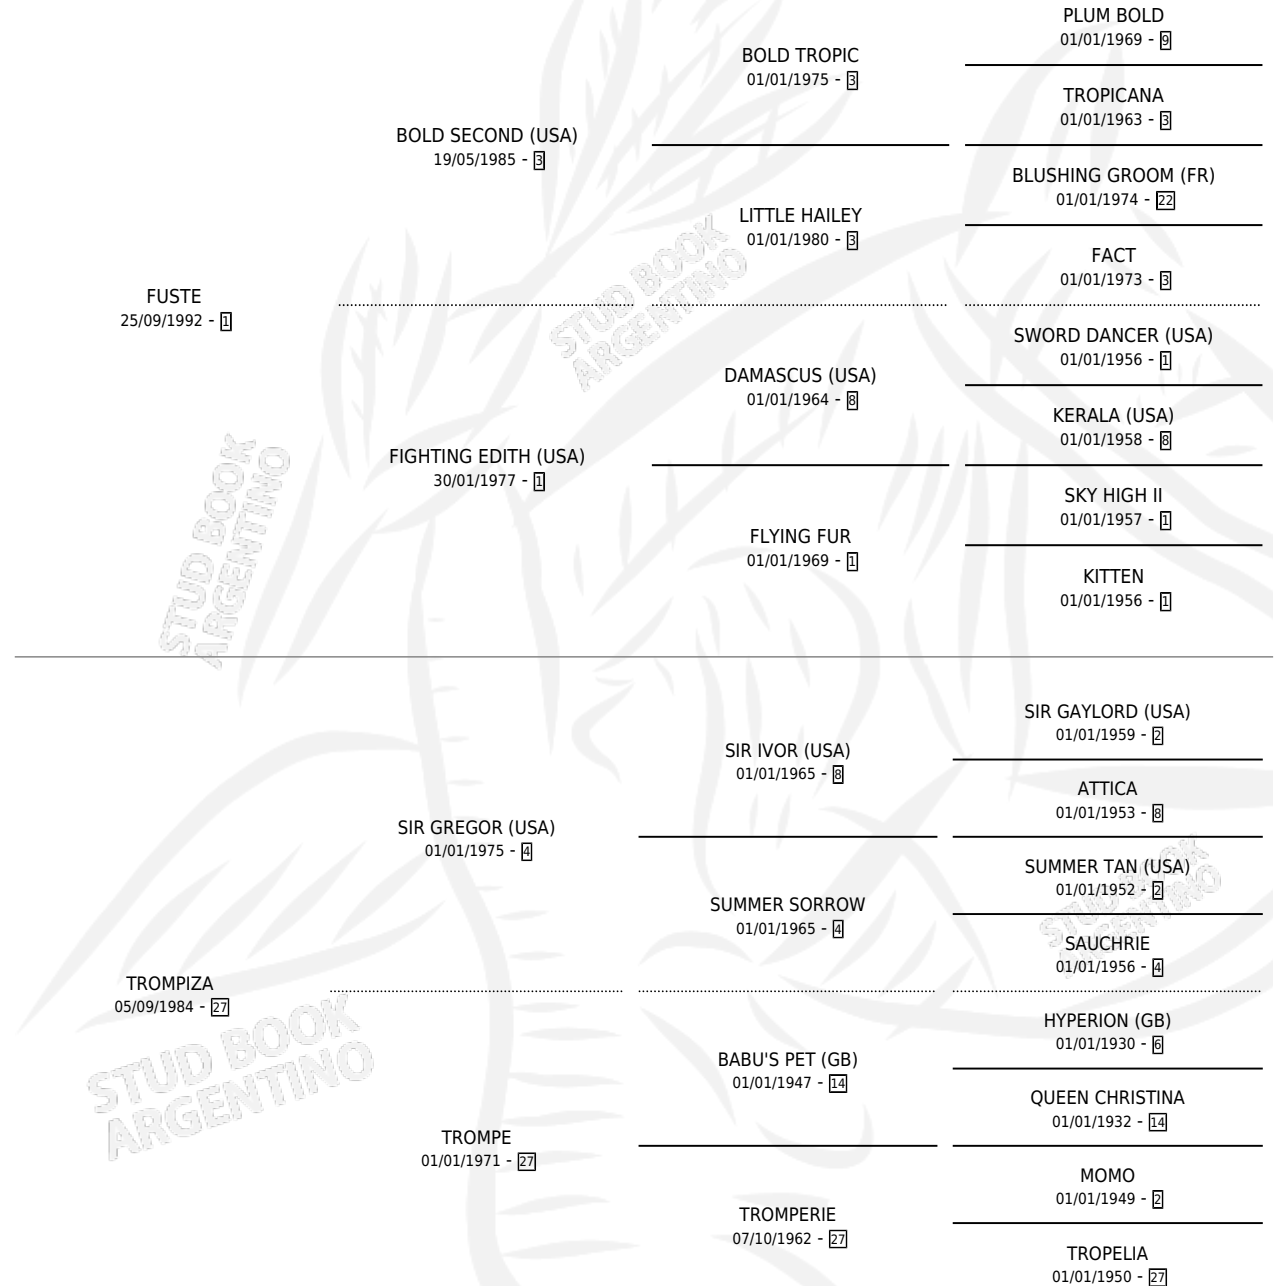

TROILERA

por FUSTE y TROMPIZA por SIR GREGOR (USA)

Argentina · Hembra · Zaino · SP · 08/07/2002
Familia 27 · Volumen 38

ESTADO

TIPIFICACIÓN SANGUÍNEA	✓
TIPIFICACIÓN POR ADN	X
PASAPORTE	X
IDENTIFICACIÓN POR MICROCHIP	X
REPRODUCTOR	X

Lugar de nacimiento: Embrujo

Criador: Embrujo

PEDIGREE

TROILERA

Datos oficiales del Stud Book Argentino

Documento generado el 27/04/2026

studbook.org.ar