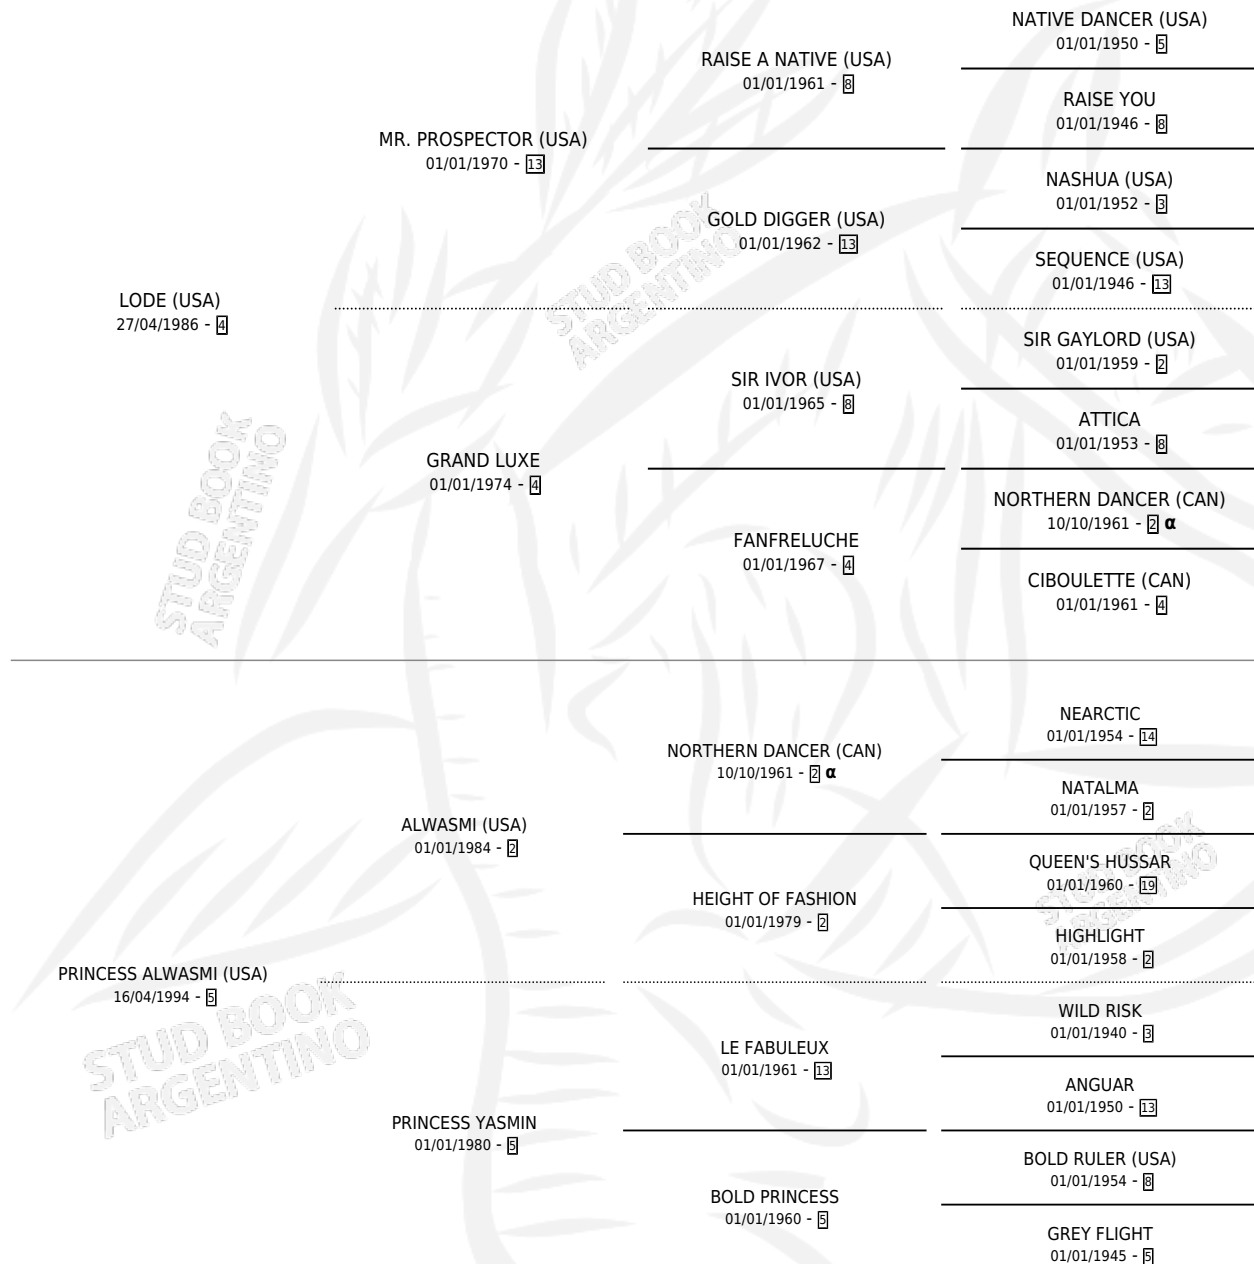

PRIMA DELLA

por **LODE (USA)** y **PRINCESS ALWASMI (USA)** por **ALWASMI (USA)**

Argentina · Hembra · Alazan Tostado · SP · 11/07/2002
Familia 5-f · Volumen 38

ESTADO

TIPIFICACIÓN SANGUÍNEA	✓
TIPIFICACIÓN POR ADN	✓
PASAPORTE	X
IDENTIFICACIÓN POR MICROCHIP	X
REPRODUCTOR	✓

Lugar de nacimiento: Santa Maria De Araras
Criador: Santa Maria De Araras

~

HIJOS

	MACHOS	HEMBRAS
4 NACIERON	1	3
1 CORRIERON	1	0

SIN ACTUACIONES

PEDIGREE

INBREEDING : α

CAMPAÑA

Solo carreras oficiales de Argentina

POR EDAD

EDAD	CC	1°	2°	3°	4°	5°	NP	CLC	CLG	CLCG1	CLGG1	IMPORTE	GANANCIA / CC
3 AÑOS	12	0	3	3	1	3	2	0	0	0	0	\$20,320	\$1,693
4 AÑOS	15	2	6	3	1	1	2	0	0	0	0	\$69,142	\$4,609
5 AÑOS	14	2	2	3	3	2	2	0	0	0	0	\$62,595	\$4,471
6 AÑOS	1	0	0	0	0	0	1	0	0	0	0	\$0	\$0
TOTALES	42	4	11	9	5	6	7	0	0	0	0	\$152,057	\$3,620
%		9.5%	26.2%	21.4%	11.9%	14.3%	16.7%	0.0%	0.0%	0.0%	0.0%		

Ganadora de 4 carreras en San Isidro y Palermo - \$152,057, a los 4 y 5 años, incluso 3ra Lombardo Handicap.

POR DISTANCIA

HIPODROMO	CC	1°	2°	3°	4°	5°	NP	CLC	CLG	CLCG1	CLGG1	IMPORTE
SAN ISIDRO	33	3	9	9	4	4	4	0	0	0	0	\$120,907
1600 MTS	15	2	0	5	2	2	4	0	0	0	0	\$50,505
1400 MTS	13	0	8	2	2	1	0	0	0	0	0	\$41,525
1800 MTS	2	1	0	1	0	0	0	0	0	0	0	\$21,400
2000 MTS	1	0	1	0	0	0	0	0	0	0	0	\$5,677
1200 MTS	2	0	0	1	0	1	0	0	0	0	0	\$1,800
LA PLATA	1	0	1	0	0	0	0	0	0	0	0	\$5,250
1500 MTS	1	0	1	0	0	0	0	0	0	0	0	\$5,250
PALERMO	8	1	1	0	1	2	3	0	0	0	0	\$25,900
1600 MTS	5	1	0	0	1	1	2	0	0	0	0	\$20,700
1800 MTS	1	0	1	0	0	0	0	0	0	0	0	\$4,500
1400 MTS	1	0	0	0	0	1	0	0	0	0	0	\$700
1200 MTS	1	0	0	0	0	0	1	0	0	0	0	\$0