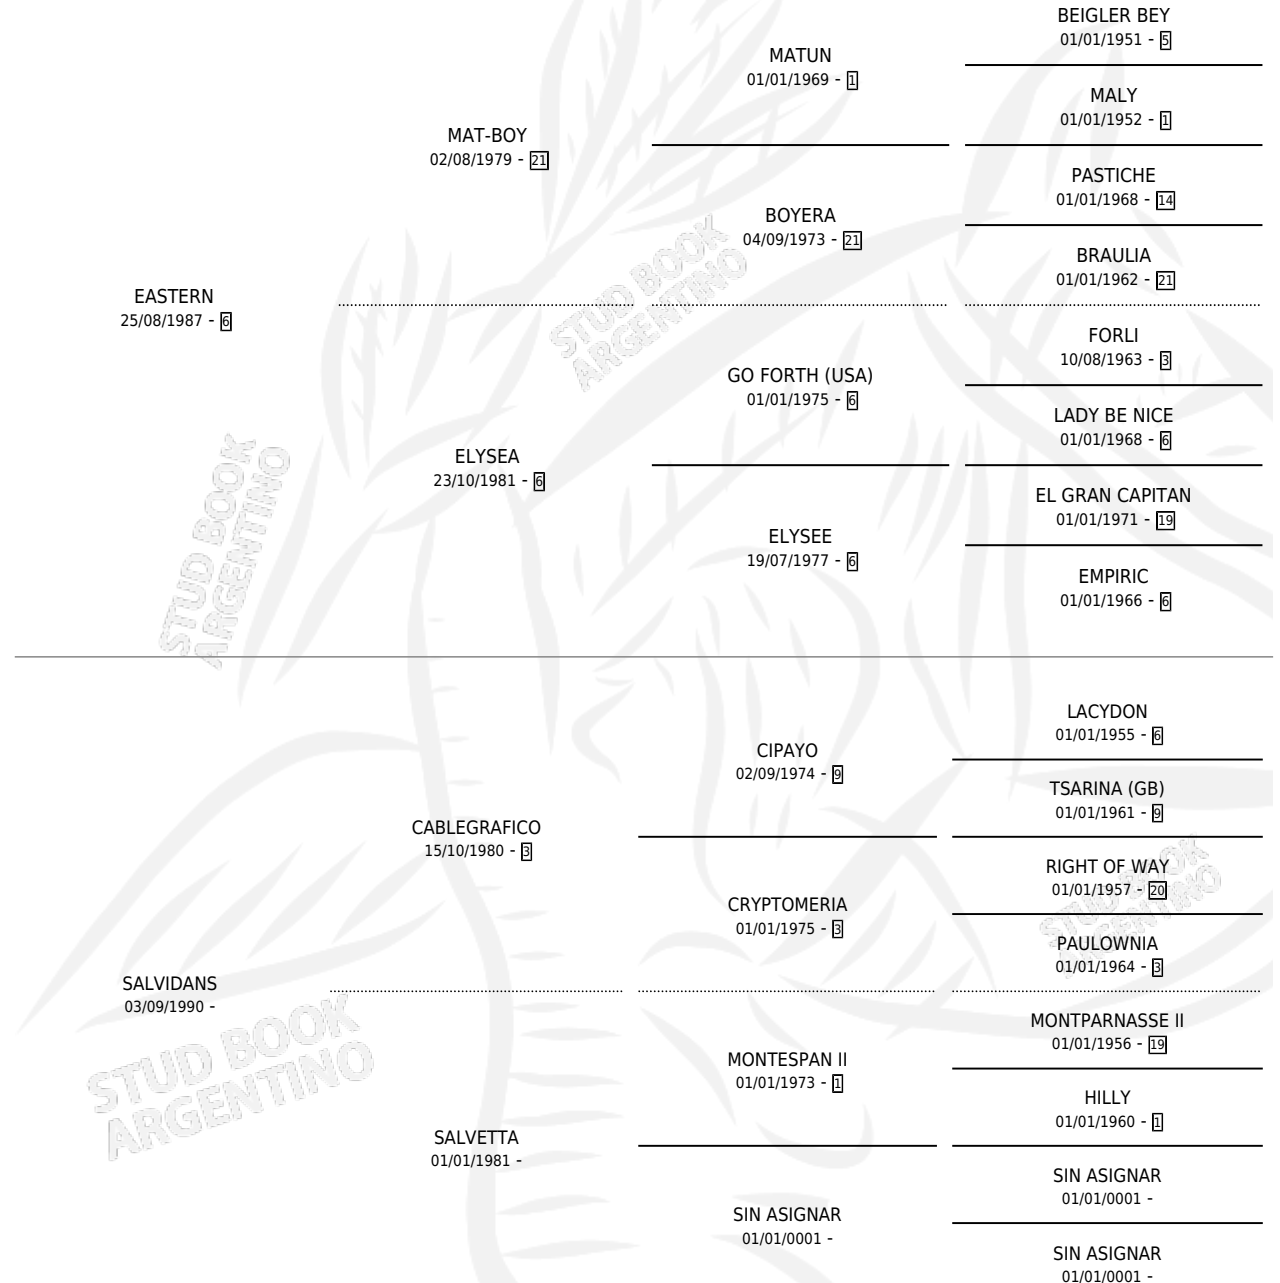

CABLESALD

por EASTERN y SALVIDANS por CABLEGRAFICO

Argentina · Macho · Zaino · SP · 27/09/2001
Familia · Volumen 37

ESTADO

TIPIFICACIÓN SANGUÍNEA	✓
TIPIFICACIÓN POR ADN	X
PASAPORTE	X
IDENTIFICACIÓN POR MICROCHIP	X
REPRODUCTOR	X

Lugar de nacimiento: Wild Horse

Criador: Sin dato

PEDIGREE

CAMPAÑA

Solo carreras oficiales de Argentina

POR EDAD

EDAD	CC	1°	2°	3°	4°	5°	NP	CLC	CLG	CLCG1	CLGG1	IMPORTE	GANANCIA / CC
3 AÑOS	1	0	0	0	0	0	1	0	0	0	0	\$0	\$0
4 AÑOS	5	0	0	0	0	0	5	0	0	0	0	\$0	\$0
5 AÑOS	2	0	0	0	0	0	2	0	0	0	0	\$0	\$0
6 AÑOS	1	0	0	0	0	0	1	0	0	0	0	\$0	\$0
TOTALES	9	0	0	0	0	0	9	0	0	0	0	\$0	\$0
%		0.0%	0.0%	0.0%	0.0%	0.0%	100%	0.0%	0.0%	0.0%	0.0%		