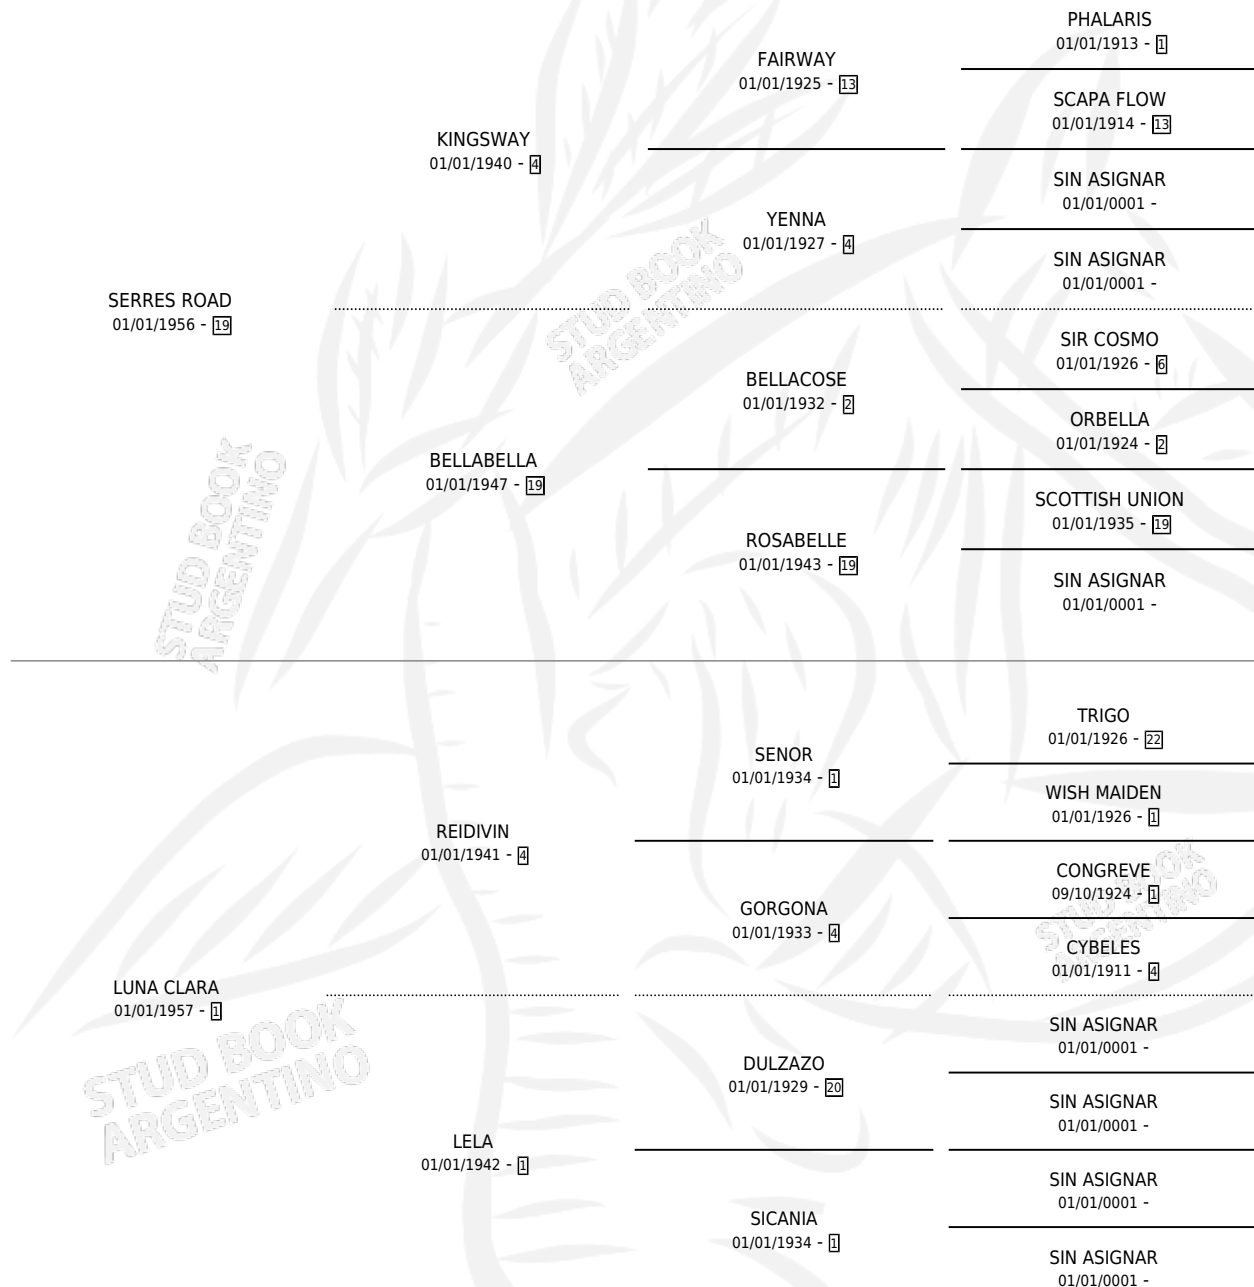

ADRI

por **SERRES ROAD** y **LUNA CLARA** por **REIDIVIN**

Argentina · Hembra · Zaino · SP · 01/01/1961
Familia 1 · Volumen 24

ESTADO

TIPIFICACIÓN SANGUÍNEA	X
TIPIFICACIÓN POR ADN	X
PASAPORTE	X
IDENTIFICACIÓN POR MICROCHIP	X
REPRODUCTOR	X

Lugar de nacimiento: Campo particular

Criador: Sin dato

~

HIJOS

	MACHOS	HEMBRAS
3 NACIERON	0	3
SIN ACTUACIONES		

PEDIGREE

ADRI

Datos oficiales del Stud Book Argentino