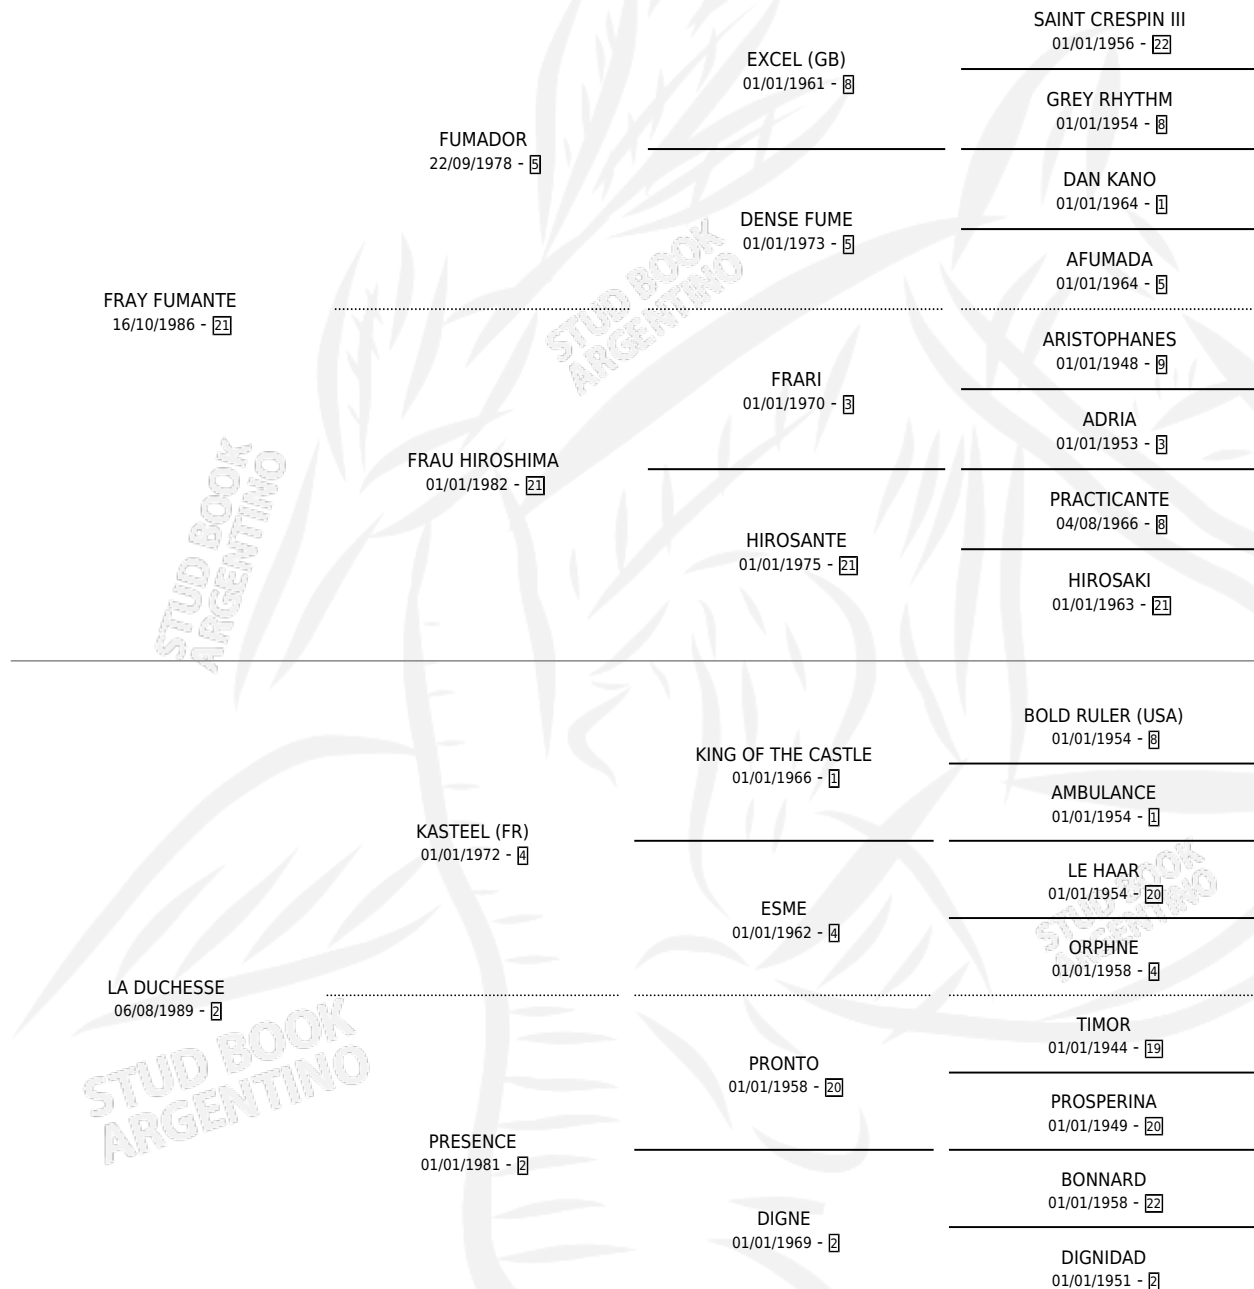

REINA DUCHA

por FRAY FUMANTE y LA DUCHESSE por KASTEEL (FR)

Argentina · Hembra · Zaino Colorado · SP · 11/07/2002
Familia 2-u · Volumen 38

ESTADO

TIPIFICACIÓN SANGUÍNEA	✓
TIPIFICACIÓN POR ADN	✓
PASAPORTE	X
IDENTIFICACIÓN POR MICROCHIP	X
REPRODUCTOR	✓

Lugar de nacimiento: Cross

Criador: Milovich Juan

~

HIJOS

	MACHOS	HEMBRAS
2 NACIERON	0	2
1 CORRIERON	0	1

SIN ACTUACIONES

PEDIGREE