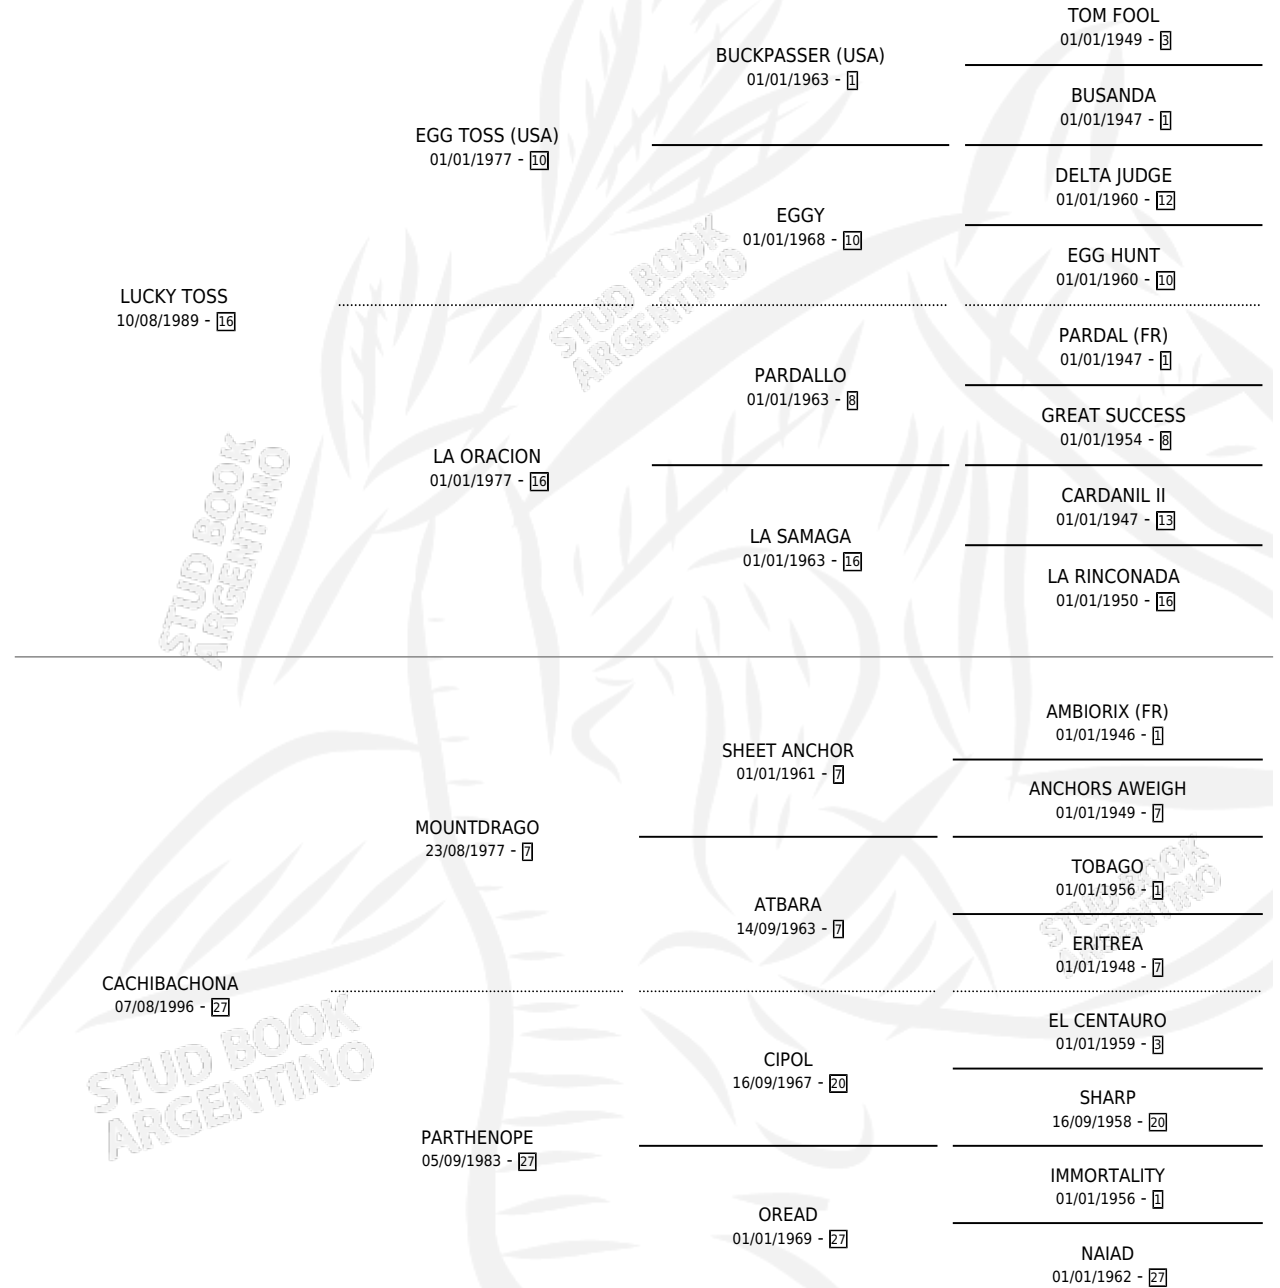

CACHIBACHON

por LUCKY TOSS y CACHIBACHONA por MOUNTDRAGO

Argentina · Macho · Zaino · SP · 05/07/2002
Familia 27-a · Volumen 38

ESTADO

TIPIFICACIÓN SANGUÍNEA	✓
TIPIFICACIÓN POR ADN	X
PASAPORTE	X
IDENTIFICACIÓN POR MICROCHIP	X
REPRODUCTOR	X

Lugar de nacimiento: Beclajor

Criador: Beclajor

PEDIGREE

CAMPAÑA

Solo carreras oficiales de Argentina

POR EDAD

EDAD	CC	1°	2°	3°	4°	5°	NP	CLC	CLG	CLCG1	CLGG1	IMPORTE	GANANCIA / CC
3 AÑOS	1	0	0	0	0	0	1	0	0	0	0	\$0	\$0
TOTALES	1	0	0	0	0	0	1	0	0	0	0	\$0	\$0
%		0.0%	0.0%	0.0%	0.0%	0.0%	100%	0.0%	0.0%	0.0%	0.0%		