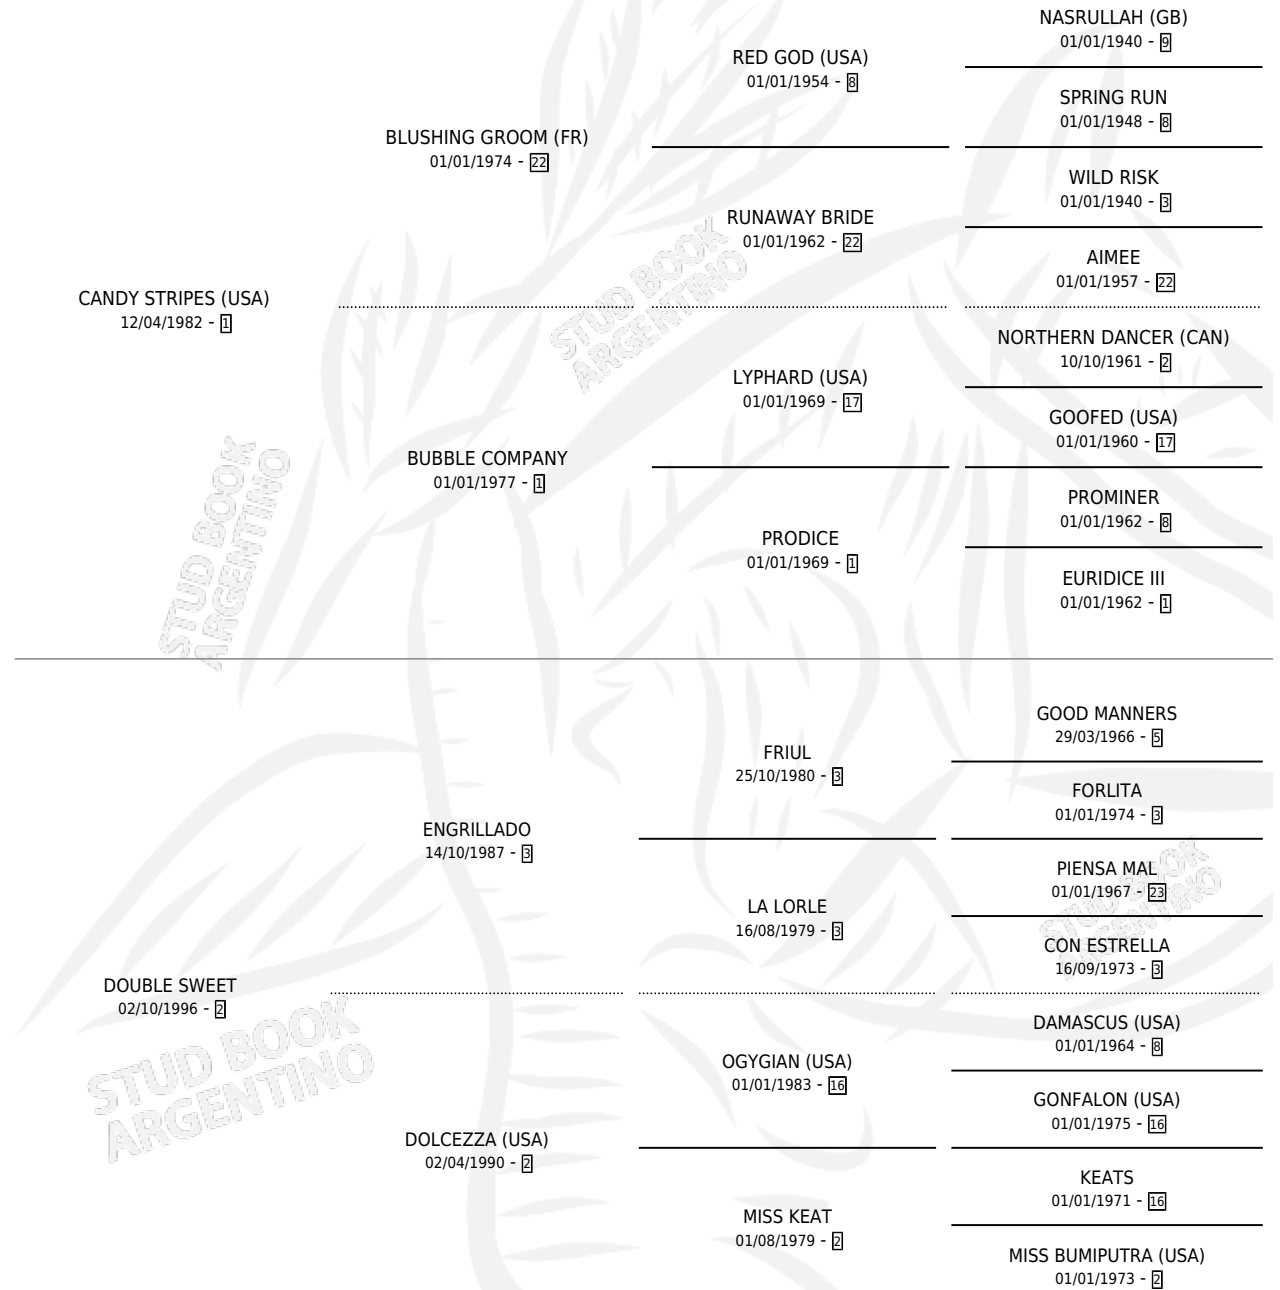

VELOCITY STAR

por **CANDY STRIPES (USA)** y **DOUBLE SWEET** por **ENGRILLADO**

Argentina · Hembra · Alazan Tostado · SP · 08/11/2001
Familia 2-f · Volumen 37

ESTADO

TIPIFICACIÓN SANGUÍNEA	✓
TIPIFICACIÓN POR ADN	✓
PASAPORTE	X
IDENTIFICACIÓN POR MICROCHIP	X
REPRODUCTOR	✓

Lugar de nacimiento: Los Irlandeses
Criador: Dellacasa Rafael

~

HIJOS

	MACHOS	HEMBRAS
1 NACIERON	0	1
SIN ACTUACIONES		

PEDIGREE