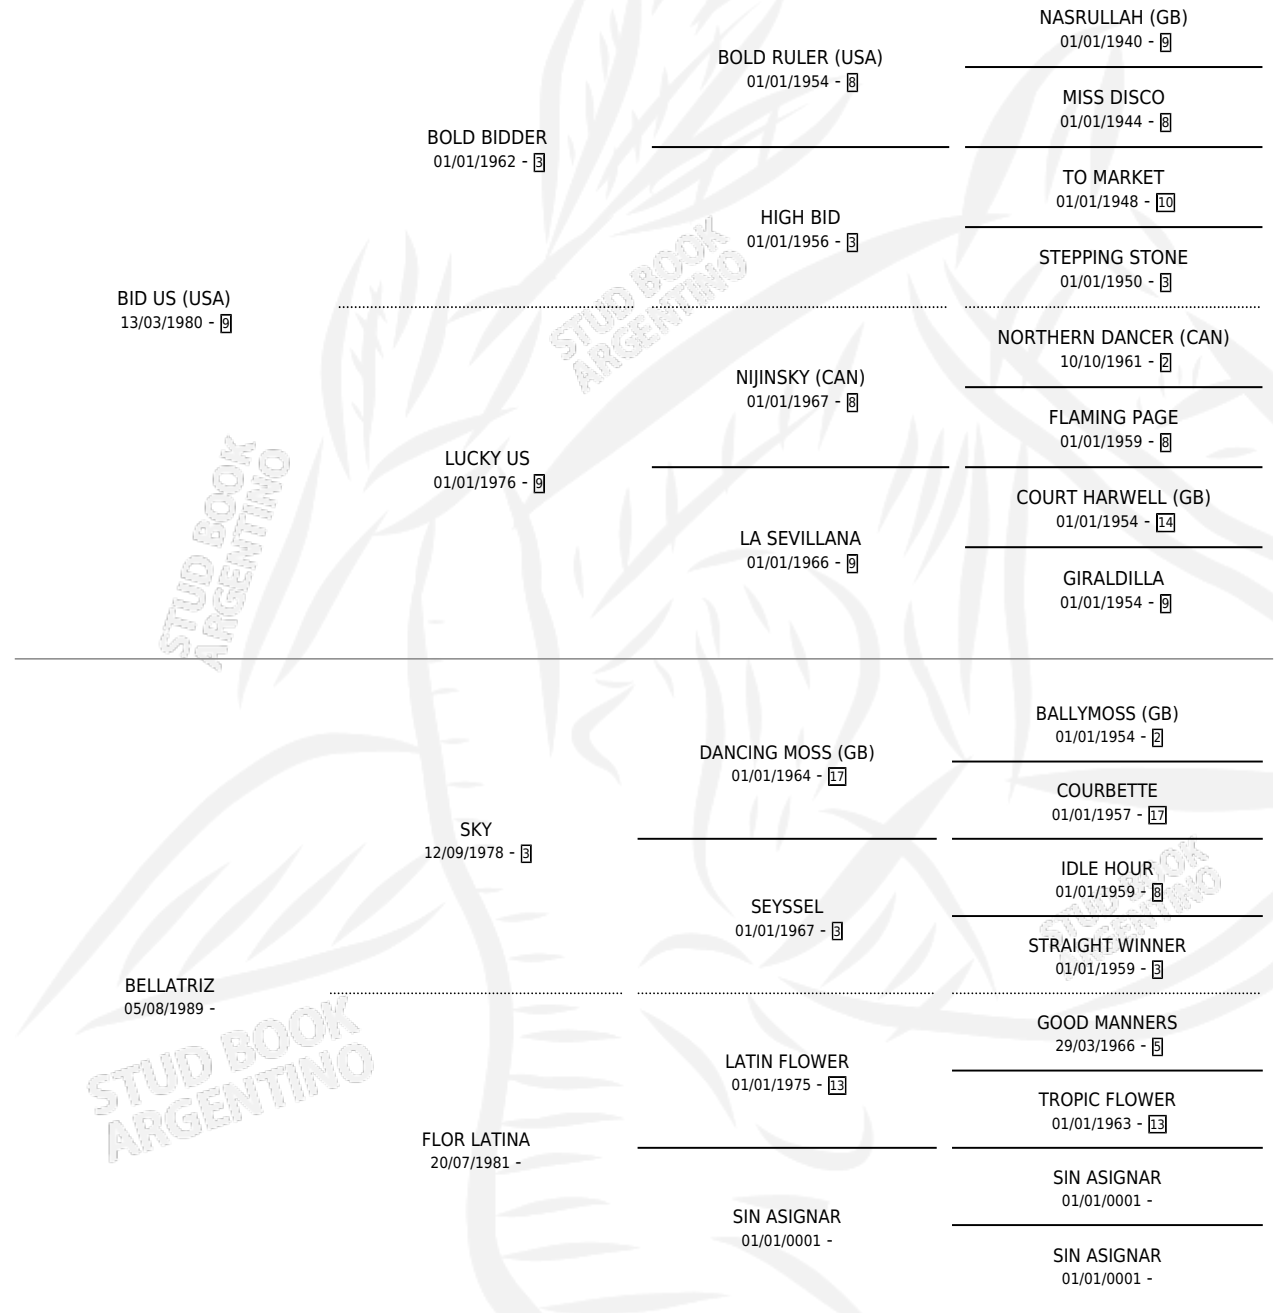

ELELO US

por **BID US (USA)** y **BELLATRIZ** por **SKY**

Argentina · Macho · Alazan · SP · 09/07/2002
Familia · Volumen 38

ESTADO

TIPIFICACIÓN SANGUÍNEA	✓
TIPIFICACIÓN POR ADN	X
PASAPORTE	X
IDENTIFICACIÓN POR MICROCHIP	X
REPRODUCTOR	X

Lugar de nacimiento: Los Tres Chiflados

Criador: Petroni Roberto Oscar

PEDIGREE

ELELO US

Datos oficiales del Stud Book Argentino

Documento generado el 04/05/2026

studbook.org.ar